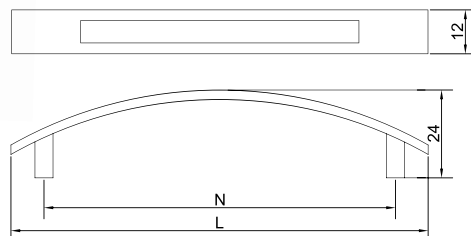

СКОБЫ «ОСКАР»

Скоба «Оскар» 5127/5128

Артикул	N/L (мм)	Цвет
1310215	96/113,5	мат. никель
1310216		хром
1310538		мат. хром
1310217	128/142	мат. никель
1310218		хром