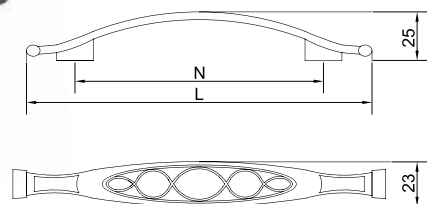

Артикул	N/L (мм)	Цвет
1321158	96/134	оксидированная бронза
1321159	128/180	

Ручка-кнопка RK-58 OAB