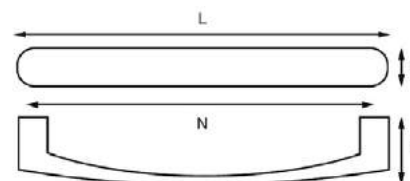

Ручка-скоба S-2270

Артикул	N/L/D/H	Цвет
1325074	96/107/11/25	бронза
1325073		золото
1325183		мат. хром
1325072		хром