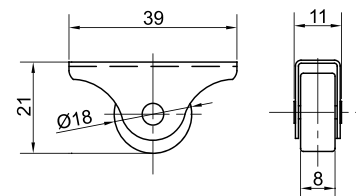

ОПОРЫ КОЛЕСНЫЕ

Опора колесная HTS 099

Артикул	Нагрузка (кг)
090361	15