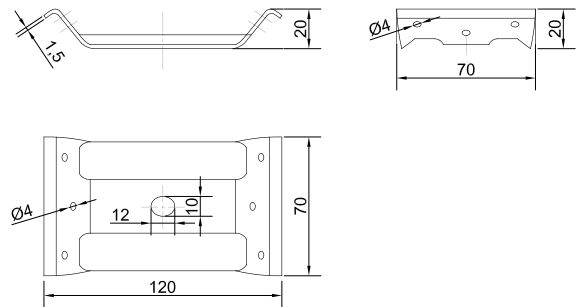

СТЯЖКИ

Стяжка стола (1,5 мм)

Артикул	Покрытие
0309071	цинк

Стяжка кроватная № 2

Артикул	Покрытие
0309068	желтый цинк