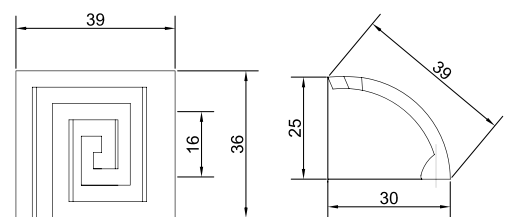

Ручка-кнопка RK-29 BA

Артикул	Цвет
1321071	бронза