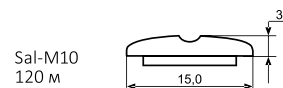

ДЕКОР В БУХТАХ

Декор Salman в бухтах

Артикул	Модель	Цвет
110802	Sal-M 1	золото
110803		хром
110804	Sal-M 2	золото
110805		хром
110806	Sal-M 3	золото
110807		хром
110808	Sal-M 4	золото
110809		хром
110810	Sal-M 5	золото
110811		хром
110844	Sal-M 6	золото
110857		хром
110812	Sal-M 7	золото
110813		хром
110842	Sal-M 8	золото
110843		хром
110814	Sal-M 9	золото
110858		хром
110815	Sal-M10	золото
110816		хром
110833	Sal-M29	хром-черный
110836		хром