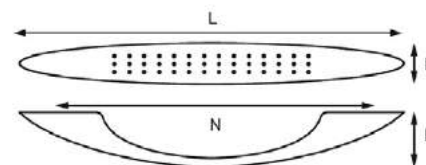

Ручка-скоба LT-9130/ LT-9131

Артикул	N/L/D/H	Цвет
1325323	96/120/13/23	золото
1325324		мат. хром
1325322		хром
1325326	128/165/15/26	золото
1325327		мат. хром
1325325		хром