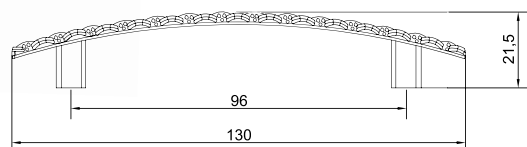

Скоба «Оскар» 5172

Артикул	N/L (мм)	Цвет
1310236	96/130	мат. никель