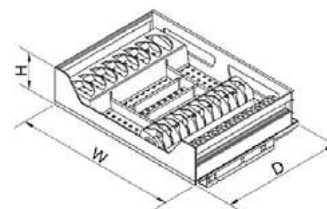

## КОРЗИНЫ ВЫДВИЖНЫЕ

Корзина Starax выдвижная S-2713 с доводчиком

Артикул	Размер (мм)	Ширина
061040	764x430x150	800

Корзина Starax выдвижная S-2722/ 2725 с доводчиком

Артикул	Размер (мм)	Ширина
061041	564x430x150	600
0610126	864x430x150	900