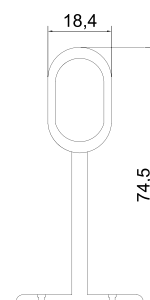

Штангодержатель «Оскар» 222 открытый

Артикул	Цвет
150416	хром