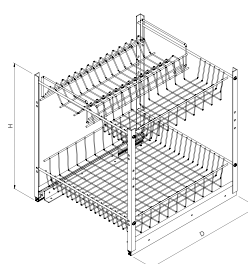

Корзина Starax выдвижная двухъярусная S-2163 с доводчиком

Артикул	Размер (мм)	Ширина (мм)
0610303	360x500x250	450