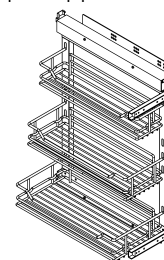

Корзина Starax выдвижная трехъярусная S-2207 угловая (90°) с доводчиком

Артикул	Размер (мм)	Ширина (мм)	Вид
0610384	255-205-155x470x635	300	левый