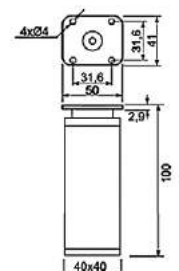

Ножка ОРК-100К

Артикул	Размер (мм)	Материал	Цвет
090770	40x40x100	пластик	мат. хром