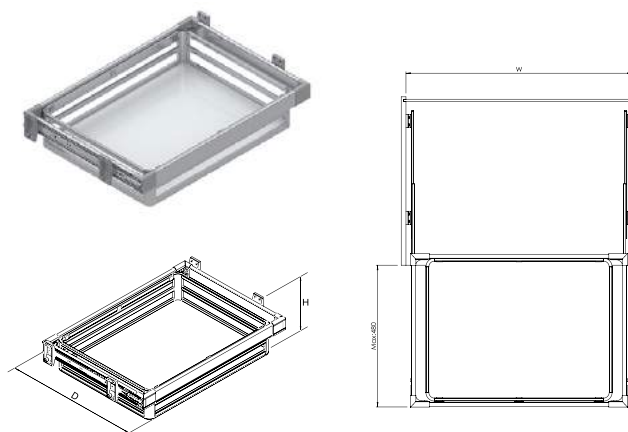

Вешалка Starax для брюк, галстуков, ремней бокового крепления с доводчиком S-6205/ S-6206/ S-6207

Артикул	Размер (мм)	Ширина
071575	550-580x520x95	600
071561	650-680x470x95	700
071569	750-780x470x95	800

Вешалка Starax для брюк с верхним креплением с доводчиком S-6213/ S-6214

Артикул	Размер (мм)	Ширина
071568	425-455x470x80	500
071576	475-505x470x80	550

Вешалка Starax для брюк, галстуков и ремней S-6218

Артикул	Размер (мм)	Ширина	Цвет
071540	825-855x520x80	900	хром

Ящик Starax для белья с доводчиком S-6223-6228

Артикул	Размер (мм)	Ширина
071553	450-480x520x160	500
071555	500-530x520x160	550
071541	550-580x520x160	600
071542	650-680x520x160	700
071543	750-780x520x160	800
071544	850-880x520x160	900