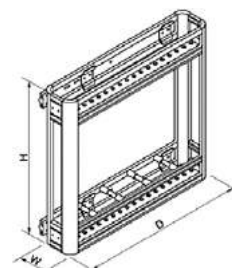

Бутылочница Starax двухъярусная S-2806 с доводчиком

Артикул	Размер (мм)	Ширина (мм)
061047	110x500x470	150