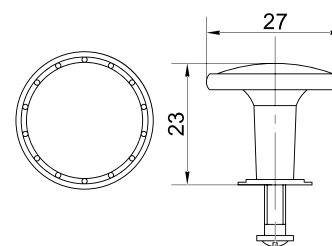

Ручка-кнопка RK-06 BA

Артикул	Цвет
132102	бронза