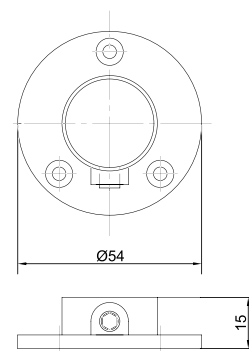

Штангодержатель d25 с винтом

Артикул	Толщина (мм)	Цвет
150427	1,2	хром