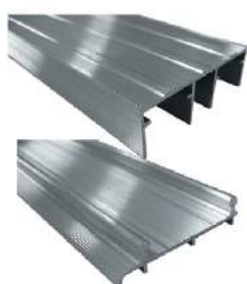

МЕХАНИЗМЫ LUCIDO

Механизм Lucido LC80AY/SKM-80AY (80 кг)

Артикул	Наименование
070130	(1) Механизм LC80AY (кт на 1 дверь)
070223	(2) Направляющая алюминиевая 1,5 м (верх+низ)
070222	(2) Направляющая алюминиевая 2 м (верх+низ)
070216	(2) Направляющая алюминиевая 3 м (верх+низ)

2. Профиль
верхний+нижний