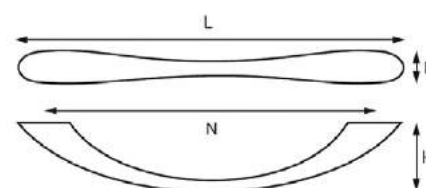

Ручка-скоба S-2190/2191

Артикул	N/L/D/H (мм)	Цвет
1325066	96/110/8/21	бронза
1325067		золото
1325221		мат. хром
1325181		хром
1325070	128/156/10/28	бронза
1325069		золото
1325071		мат. хром
1325068		хром