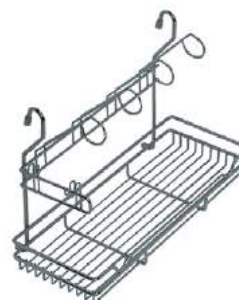

Полка комбинированная d16 МХ-420

Артикул	Размер (мм)	Цвет
060557	390x173x265	хром
060659		бронза