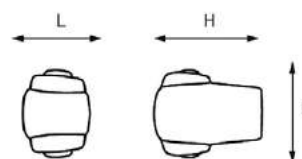

## РУЧКИ KERRON БРОНЗА (СКОБЫ/КНОПКИ)

Ручка-скоба RS-078 OAB

Артикул	N/L/D/H (мм)	Цвет
1321463	96/134/35/23	оксидированная бронза
1321466	128/165/35/23	

Ручка-кнопка RK-79 OAB

Артикул	L/D/H (мм)	Цвет
1321271	16/20/26	оксидированная бронза