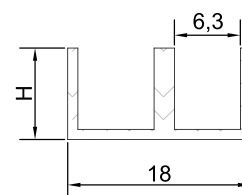

НАПРАВЛЯЮЩИЕ ПЛАСТИКОВЫЕ

Направляющие для стекла

Артикул	Длина (мм)	Параметры	Цвет
080801	2000	Комплект верх(H=9мм)+ низ (H=5мм)	бежевый
080802			белый
080803			коричневый
080804			черный