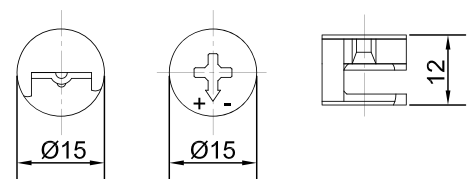

Эксцентрик Mesan металлический 0182 MSN

Артикул	Покрытие
030964	оцинкованное