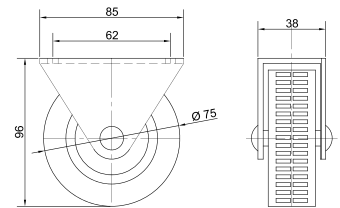

ОПОРЫ КОЛЕСНЫЕ

Опора колесная HTS 355

Артикул	Нагрузка (кг)
090327	50

Опора колесная HTS 361