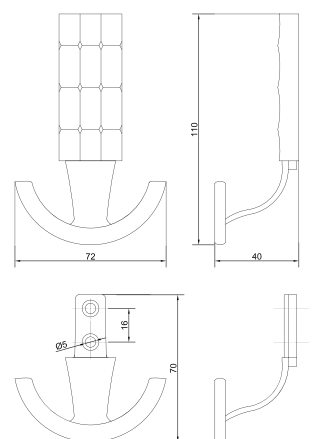

Крючок Metax ARS

Артикул	Цвет
050746	мат. хром
050747	хром