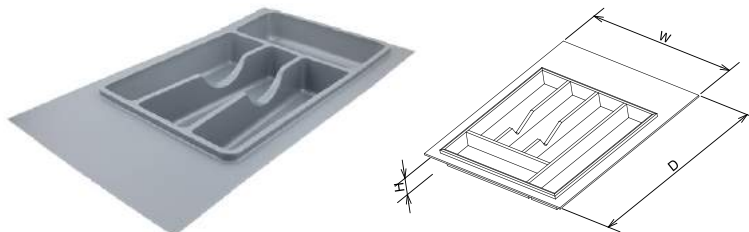

ИЗДЕЛИЯ

Вставка разделительная Samet пластиковая

Артикул	WxDxH (мм)	Цвет
020017	270x490x50	серый
020018	340x490x50	
020019	390x490x50	
020020	440x490x50	
020021	540x490x50