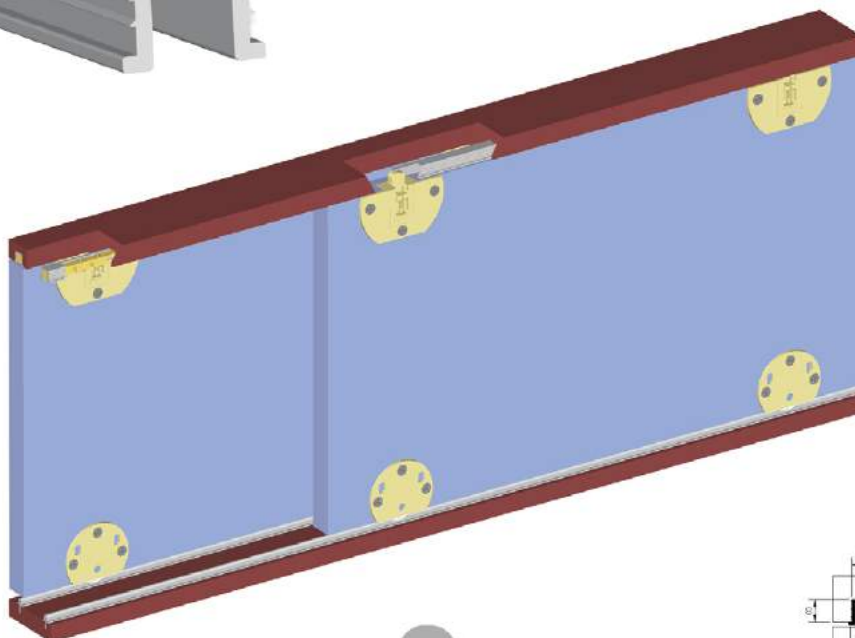

2. Стопор верхний