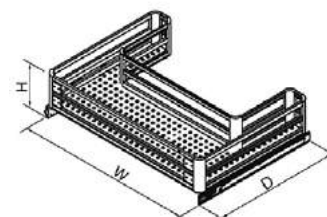

Корзина Starax выдвижная S-2741/ S-2742/ S-2751 с доводчиком

Артикул	Размер (мм)	Ширина (мм)	Вид крепления
061036	764x500x150	800	боковое
061045			к фасаду
0610329	864x500x150	900	боковое