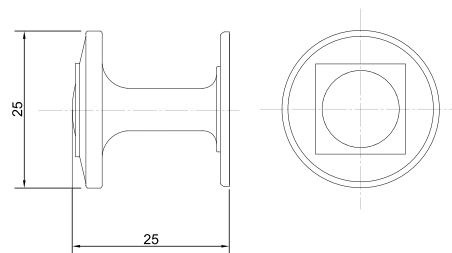

### Купол «Оскар» 9066

Артикул	Цвет
130608	бронза
130664	медь