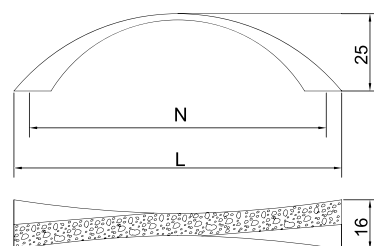

Артикул	N/L (мм)	Цвет
132163	96/117	бронза
132164	128/155	

Ручка-кнопка RK-26 BA

Артикул	L/D/H (мм)	Цвет
132168	28/28/26	бронза

Ручка-скоба RS-026 BA

Артикул	N/L (мм)	Цвет
132166	96/118	бронза
132167	128/150	