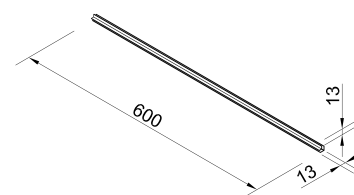

Артикул	Длина (мм)	Материал	Покрытие
061105	600	алюминий	матовое

Планка щелевая для стеновых панелей 4мм 1030

Артикул	Длина (мм)	Материал	Покрытие
061107	600	алюминий	матовое

Планка торцевая для стеновых панелей 6 мм 1040