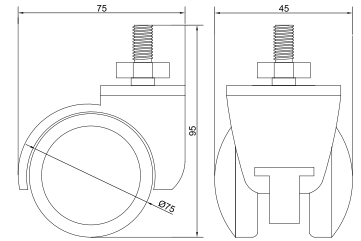

Опора колесная HTS 558

Артикул	Нагрузка (кг)
090387	50