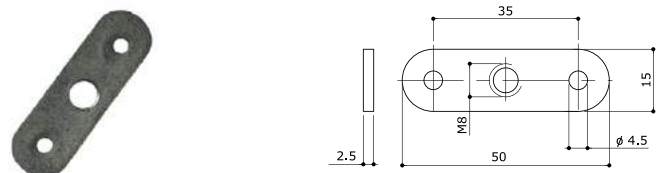

НОЖКИ

Планка резьбовая М8 к «БИНГО»

Артикул	Покрытие
030602	оцинкованное