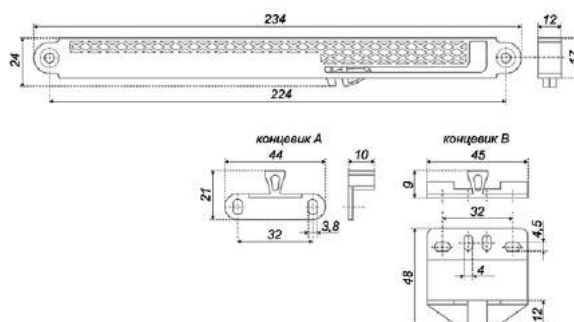

Мебельный доводчик DM 02

Артикул	Цвет	Применение
0800013	белый	для шариковых/ роликовых направляющих и метабоксов

Заглушка для самбокса Samet

Артикул	Высота (мм)	Цвет
080225	086/118/150	белый

НАПРАВЛЯЮЩИЕ ПЛАСТИКОВЫЕ

Направляющие для стекла

Артикул	Длина (мм)	Параметры	Цвет
080801	2000	Комплект верх(H=9мм)+ низ (H=5мм)	бежевый
080802			белый
080803			коричневый
080804			черный