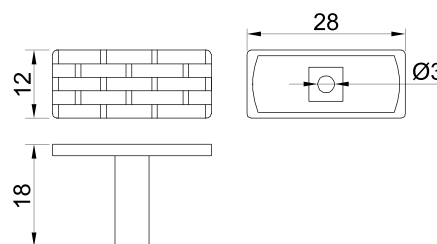

Купол «Оскар» 9084

Артикул	Цвет
130624	бронза
130625	медь