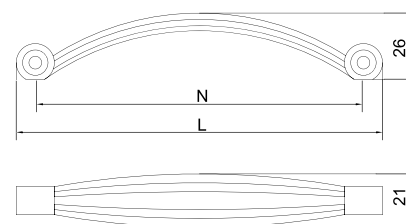

Ручка-скоба RS-033 BA

Артикул	N/L (мм)	Цвет
132178	96/111	бронза
132179	128/145	
132180	160/178