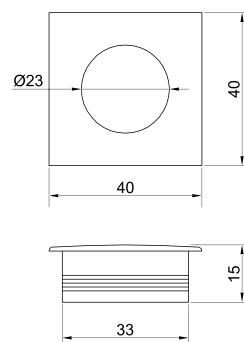

Ручка «Оскар» 5248 врезная

Артикул	Цвет
130723	мат. никель
130722	мат. хром