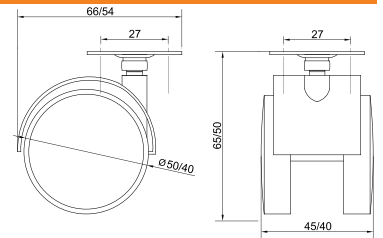

Опора колёсная на площадке

Артикул	Диаметр (мм)	Нагрузка (кг)
090302	40	20
090301	50	30