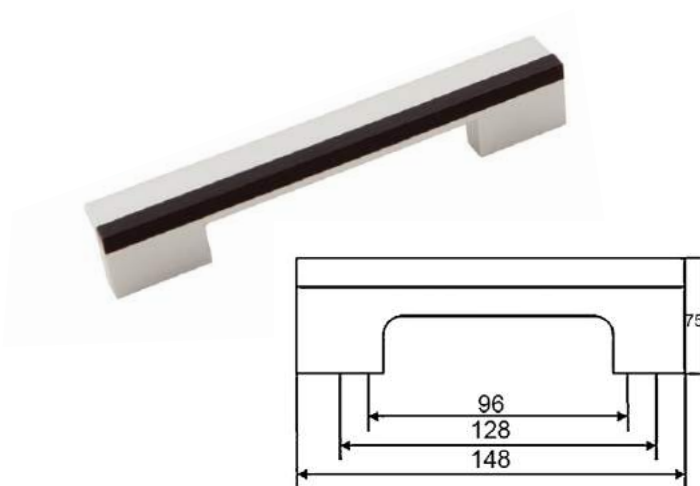

Ручка-рейлинг С17 пластиковая

Артикул	Размер (мм)	Цвет
1327034	96-128x136	металлик/вишня
1327032		металлик/дуб венге
1327031		металлик/металлик
1327315		металлик/орех