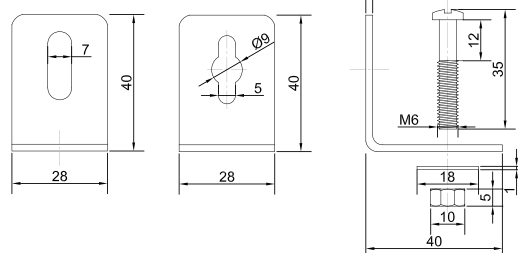

Пластина крепёжная ПК

Артикул	Вид	Покрытие
0306160	ПК- 40	цинк
0306161	ПК- 60	
0306162	ПК- 80	
0306163	ПК-100	
0306164	ПК-120	

Подвеска мебельная 5.1 ж 0.1 широкая (угловая в сборе)

Артикул	Покрытие
0306179	цинк
0306180