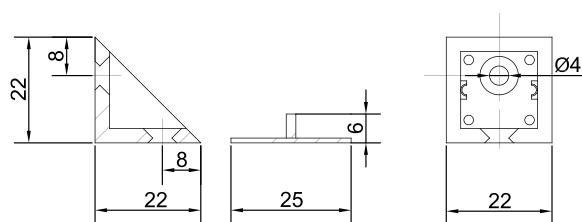

Уголок пластиковый с крышкой отдельно

Артикул	Цвет
0306104	серый
0306120	белый
0306121	св. ольха
0306122	тем. коричневый
0306123	шоколадный
0306124	карамельный
0306125	ваниль
0306126	св. коричневый
0306127	черный
0306128	вишня
0306129	махагон
0306165	мил. орех
0306166	яблоня
0306167	коричневый
0306168	беж.- розовый
0306169	кремовый
0306170	металлик