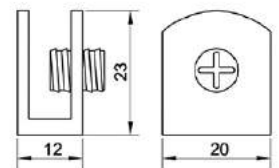

Полкодержатель ОСКАР 209

Артикул	Цвет
0307112	мат. никель
0307113	мат. хром
0307114	хром