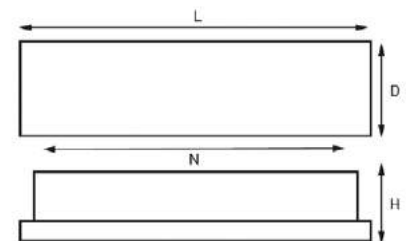

Ручка-скоба RS-028 BA

Артикул	N/L/D/H (мм)	Цвет
1321100	128/149/40/20	бронза
1321101	160/180/40/20