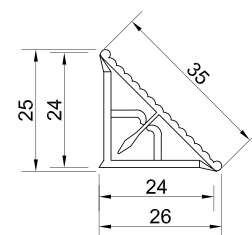

Плинтус кухонный Элит рифленый алюминиевый

Артикул	Длина (мм)	Цвет
060235	3050	бронза
060234		серебро