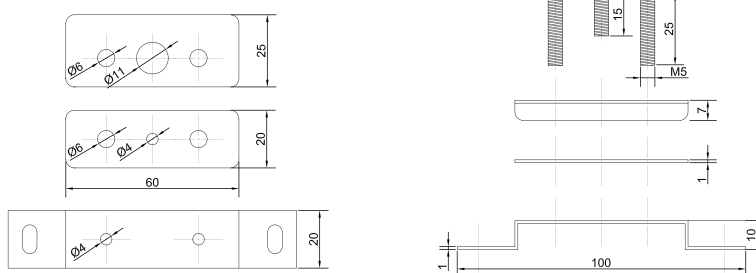

Корзина выкатная YJ-G6008E1