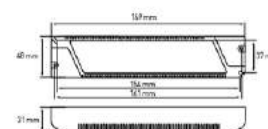

ПОДСВЕТКА МЕБЕЛЬНАЯ

Удлинитель для офиса AE-BPW3G

Артикул	Цвет
100136	серебро
100127	черный

Удлинитель для офиса AE-PB03GS

Артикул	Цвет
100131	мат.хром

Удлинитель для офиса AE-PB02GS

Артикул	Цвет
100126	мат.хром

Светодиодный блок питания GTV LED

Артикул	Мощность max W	Материал
1001098	6	пластик
1001099	15	
1001100	30	
1001101	50	

LED 30 W

Светодиодная лента GTV 300 LED FLASH 3528

Артикул	Выходное напряжение	Луч свечения lm/m	Цветовая температура	Размер
1001065	12 VDC 4,8 W/m	280	теплый белый 3200 K	5м x 8мм
1001066	12 VDC 9,6 W/m	550	холодный белый 6500 K