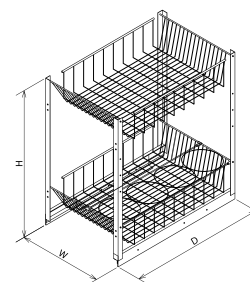

Корзина Starax выдвигаемая двухъярусная S-2100-2106 с доводчиком

Артикул	WxDxH (мм)	Ширина (мм)
061019	210x500x520	300
061020	260x500x520	350
061021	310x500x520	400
061022	360x500x520	450
0610006	510x500x520	600