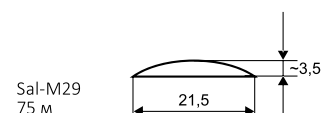

ДЕКОР В БУХТАХ

Декор Salman в бухтах

Артикул	Модель	Цвет
110802	Sal-M 1	золото
110803		хром
110804	Sal-M 2	золото
110805		хром
110806	Sal-M 3	золото
110807		хром
110808	Sal-M 4	золото
110809		хром
110810	Sal-M 5	золото
110811		хром
110844	Sal-M 6	золото
110857		хром
110812	Sal-M 7	золото
110813		хром
110842	Sal-M 8	золото
110843		хром
110814	Sal-M 9	золото
110858		хром
110815	Sal-M10	золото
110816		хром
110833	Sal-M29	хром-черный
110836		хром