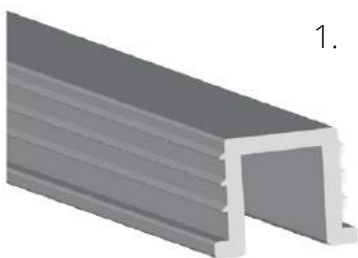

МЕХАНИЗМЫ LUCIDO

Механизм Lucido LC30/SKM-30 (30 кг)

Артикул	Наименование
070107	(1) Профиль верхний врезной 3 м
070128	(2) Механизм LC30 (кт на 1 дверь)
070227	(3) Профиль нижний врезной алюминиевый 3 м
070105	(4) Профиль нижний врезной (ПВХ) 3 м

1. Профиль верхний