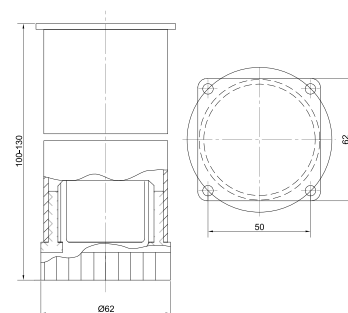

Артикул	Высота (мм)	Цвет
090431	100-130	мат.никель
090430		хром