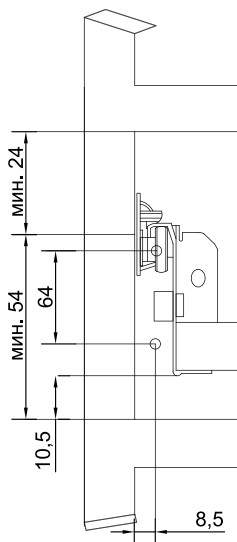

### Самбокс Samet 054

Артикул	Длина (мм)	Высота (мм)	Цвет
080253	400	054	белый
080210	450		белый
080201	500		белый

Расположение винтов для направляющей