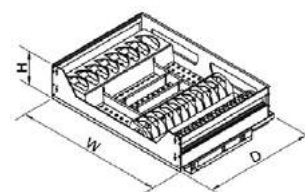

Корзина Starax выдвижная S-2731/ S-2733 с доводчиком

Артикул	Размер (мм)	Ширина
061043	564x430x150	600
061044	764x430x150	800