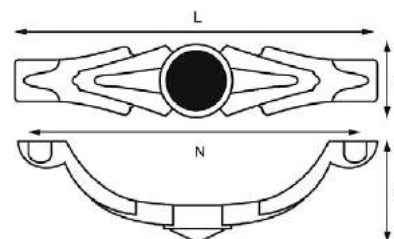

Ручка-скоба CRL23 с кристаллами

Артикул	N/L/D/H	Цвет
132654	96/112/22/32	бронза
132651	128/149/22/32