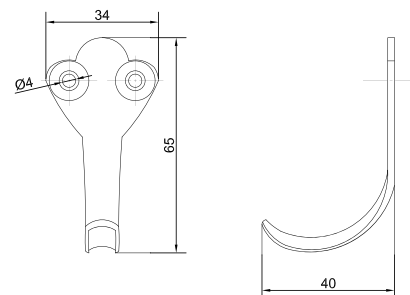

Крючок-вешалка № 2

Артикул	Цвет
0504107	цинк