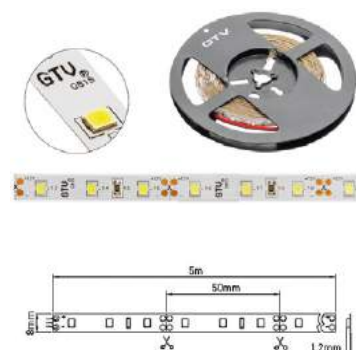

ПОДСВЕТКА МЕБЕЛЬНАЯ

Светодиодная лента GTV 300 LED FLASH 2835

Артикул	Выходное напряжение	Луч свечения lm/m	Цветовая температура	Размер
1001064	12 VDC 6 W/m	750	холодный белый 6500 K	5м x 8мм