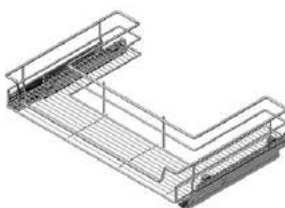

Корзина Starax выдвижная S-2352 на тандем направляющих BLUM

Артикул	Размер (мм)	Ширина
0610103	860-880x482x145	900