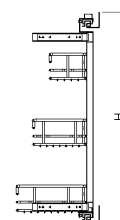

Корзина Starax выдвижная трехъярусная S-2207 угловая (90°) с доводчиком

Артикул	Размер (мм)	Ширина (мм)	Вид
0610384	255-205-155x470x635	300	левый