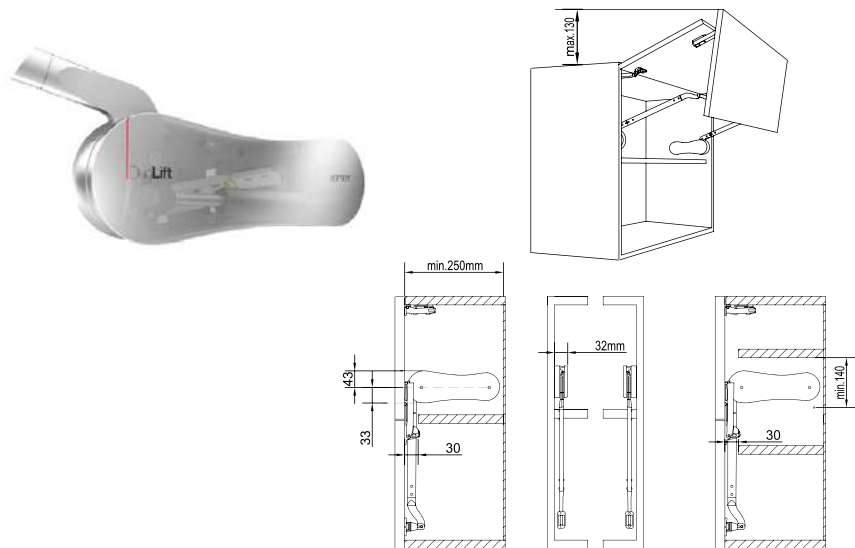

Подъемник Duolift Samet

Артикул	Цвет
0303063	белый
0303064	серый