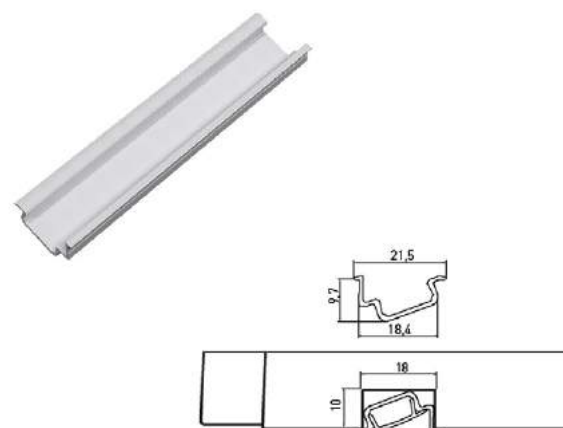

Профиль GTV LED угловой, врезной

Артикул	Длина (м)	Материал	Цвет
1001069	2	алюминий	серебристый