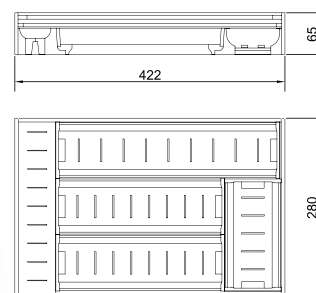

Организация для столовых приборов PC04 Boyard

Артикул	Размер (мм)	Цвет	Материал
020086	280x422	темно-серый	нержавеющая сталь
020087	280x472