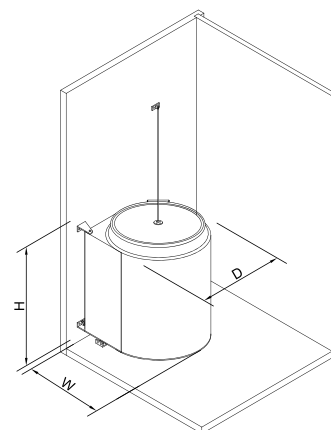

Ведро для мусора S-2251 Starax

Артикул	Объем (л)	WxDxH (мм)	Цвет
020036	10	365x300x320	хром