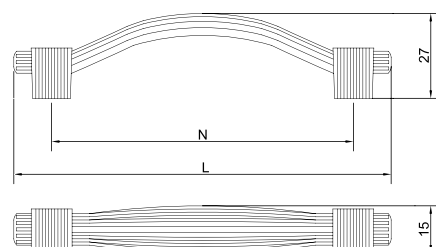

Скоба «Оскар» 5318

Артикул	N/L (мм)	Цвет
130639	128/154	бронза