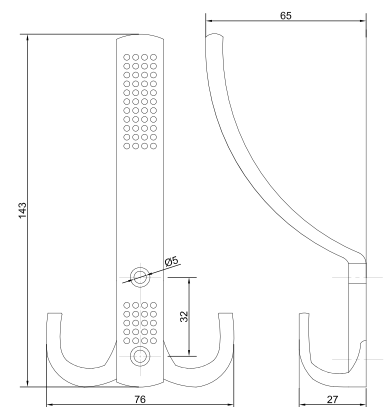

Крючок Metax P240

Артикул	Цвет
050718	мат. никель
050717	мат. хром
050716	хром