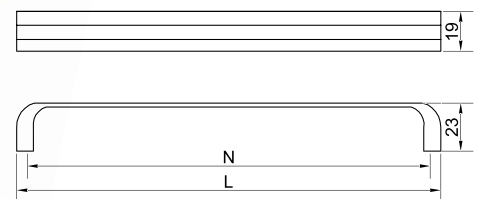

Скоба «Оскар» 5220/5221

Артикул	N/L (мм)	Цвет
1310266	160/168	мат. хром
1310267		хром
1310558	192/200	хром/инокс
1310274		хром/инокс