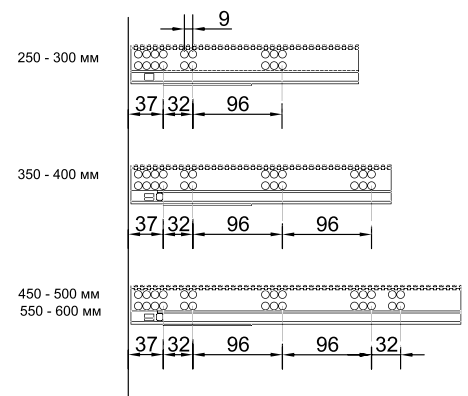

## СМАРТСЛАЙДЫ САМЕТ

Направляющие Smart Slide неполного выдвижения с доводчиком

Артикул	Длина (мм)
081003	350
081004	400
081005	450
081006	500

Направляющие Smart Slide полного выдвижения с доводчиком

Артикул	Длина (мм)
081031	250
081030	300
081034	350
081035	400
081036	450
081037	450
081065	500