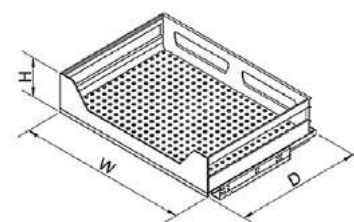

Корзина Starax выдвижная S-2702/ 2704 с доводчиком

Артикул	Размер (мм)	Ширина
061034	564x430x150	600
061039	764x430x150	800