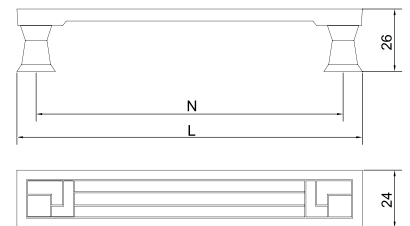

Ручка-скоба RS-027 BA

Артикул	N/L (мм)	Цвет
132195	96/112	бронза
132196	128/142	
132197	160/174	
132198	192/205