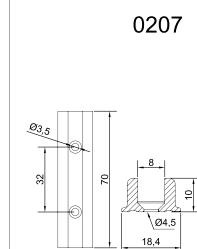

КОРЗИНЫ ВЫДВИЖНЫЕ

Ограничитель Mesan для сифона П-образный

Артикул	Цвет	Размер (мм)	Материал
0610110	серый	200	пластик
0610111		300	

Разделительный профиль и крепежные элементы Mesan

Артикул	Код	Цвет	Размер (м)	Материал
0610120	0205-02	белый	3	пластик
0610558	0205-03	серый		
0610129	0206	белый	-	
0610131		серый		
0610121	0207	белый	-	
0610132		серый		

0205

0206

0207

Ограничитель Mesan для сифона U-образный

Артикул	Код	Размер (мм)	Материал
0610101	0098	160	пластик