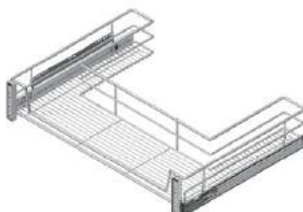

Корзина Starax выдвижная S-2353/ 2354 с креплением на фасаде на тандем направляющих BLUM

Артикул	Размер (мм)	Ширина
0610445	760-780x500x160	800
0610260	860-880x500x160	900