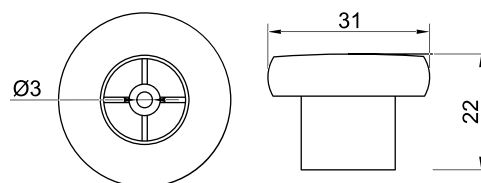

Ручка-кнопка пластиковая

Артикул	Размер (мм)	Цвет
1327999	31x22	бежевый
132701		белый
132707		желтый
132703		коричневый
132705		красный
132710		металлик
132708		синий
132706		темно-зеленый
132704		черный