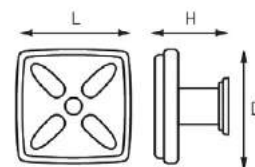

Ручка-кнопка RK-34 BA

Артикул	L/D/H (мм)	Цвет
132181	31/31/25	бронза