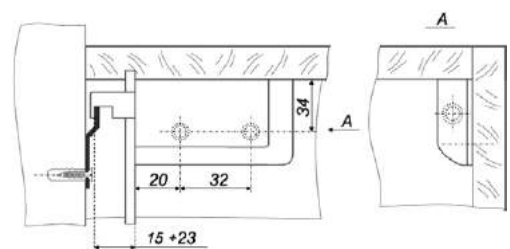

Навес регулируемый Boyard CH02

Артикул	Цвет
0306358	ZnAl+ сталь

Заглушка для навеса CH02

Артикул	Вид	Цвет
0306359	левый	белый
0306360	правый	
0306361	левый	серый
0306362	правый	

ПОЛКОДЕРЖАТЕЛИ

Держатель полок скрытого крепления

Артикул	Размер (мм)
030785	6x10x100

Стеклодержатель пластиковый

Артикул	Цвет
0307136	белый
0307135	прозрачный
0307351	св. коричневый
0307350	св. коричневый