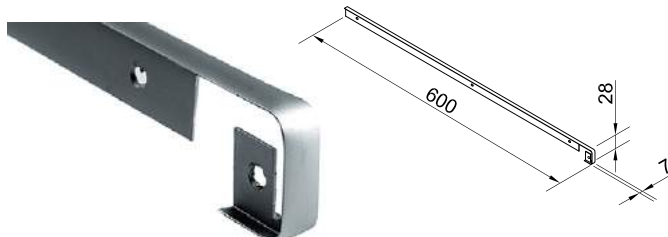

Планка щелевая 1517-R3 28 мм

Артикул	Длина (мм)	Материал	Покрытие
060112	600	алюминий	матовое