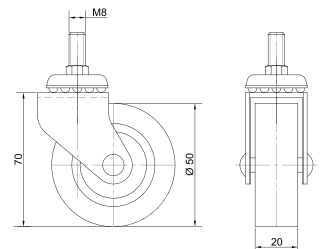

Опора колесная HTS 312

Артикул	Нагрузка (кг)
090315	40