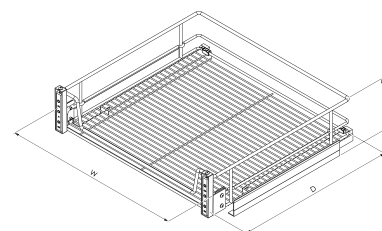

Корзина Starax выдвижная S-2346/2349 с креплением на фасаде на тандем направляющих BLUM

Артикул	Размер (мм)	Ширина
0610257	560-580x500x160	600
0610258	860-880x500x160	900