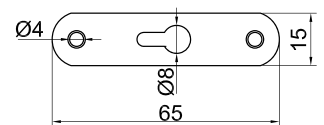

Навес прямой 65x15 (2 шурупа прорезь по середине)

Артикул	Толщина (мм)	Покрытие
0306415	1,2	оцинкованное
0306416	1,4	
030679	1,5