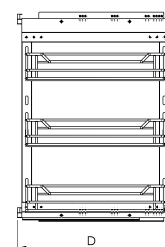

Корзина Starax выдвижная трехъярусная S-2207 угловая (90°) с доводчиком

Артикул	Размер (мм)	Ширина (мм)	Вид
0610384	255-205-155x470x635	300	левый