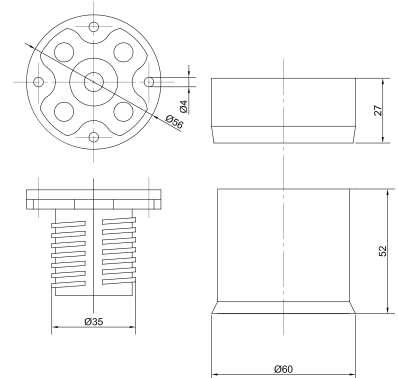

Опора регулируемая №4

Артикул	Размер (мм)	Цвет
090732	d56/61,h60-80	металлик