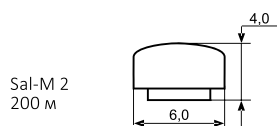

ДЕКОР В БУХТАХ

Декор Salman в бухтах

Артикул	Модель	Цвет
110802	Sal-M 1	золото
110803		хром
110804	Sal-M 2	золото
110805		хром
110806	Sal-M 3	золото
110807		хром
110808	Sal-M 4	золото
110809		хром
110810	Sal-M 5	золото
110811		хром
110844	Sal-M 6	золото
110857		хром
110812	Sal-M 7	золото
110813		хром
110842	Sal-M 8	золото
110843		хром
110814	Sal-M 9	золото
110858		хром
110815	Sal-M10	золото
110816		хром
110833	Sal-M29	хром-черный
110836		хром