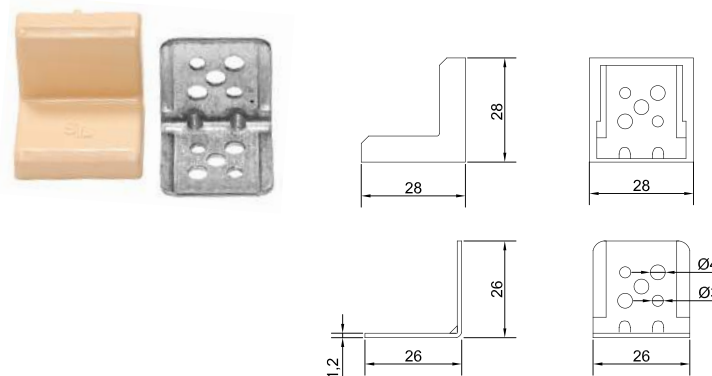

Уголок крепежный 28x28x28мм

Артикул	Цвет
0306451	белый
0306452	кремовый
0306453	коричневый
0306454	черный
0306455	бежевый
0306456	серый
0306457	клен
0306458	груша
0306459	махагон
0306460	вишня
0306463	бук