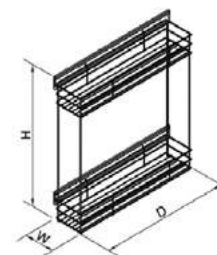

Артикул	WxDxH (мм)	Ширина (мм)
061001	430x110x475	150

Корзина бокового крепления YJ-G6004A