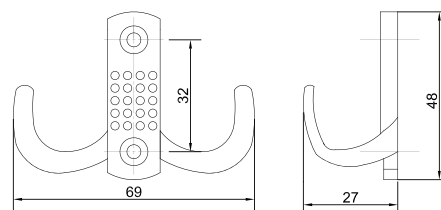

Крючок двухрожковый с перфорацией

Артикул	Цвет
0504162	мат. хром
0504158	хром