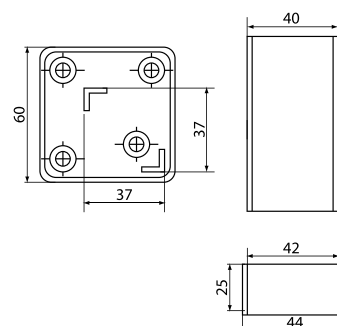

## ОПОРЫ ДЕКОРАТИВНЫЕ МЕТАЛЛИЧЕСКИЕ

Опора SAD K.100 регулируемая

Артикул	Размер (мм)	Цвет
0904101	63x63x60-67	белый

Опора Kapsan KBA-4010 алюминиевая

Артикул	Высота (мм)
090428	100-120

Опора Kapsan KAX 4602