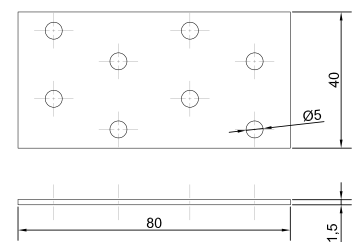

Пластина крепежная

Артикул	Размер (мм)	Покрытие
0306144	80x40x1,5	цинк
0306143	80x40x1,5	гоц
0306146	100x35x2,0	
0306147	140x55x2,0	
0306148	180x65x2,0	
0306149	210x90x2,0