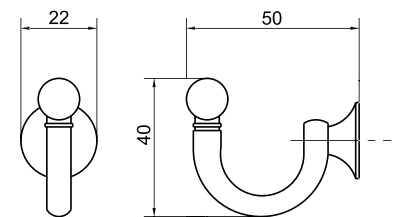

Крючок KR0150

Артикул	Цвет
050460	бронза
050463	золото
050462	мат. хром
050464	медь
050461	хром