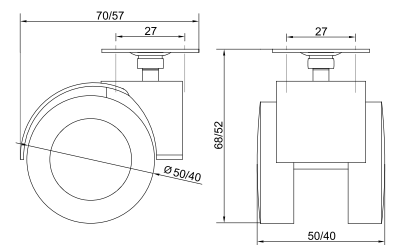

Опора колесная на площадке (резиновый ход)

Артикул	Диаметр (мм)	Нагрузка (кг)
090392	40	50
090391	50