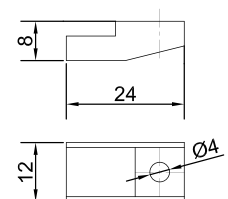

Стеклодержатель пластиковый

Артикул	Цвет
0307136	белый
0307135	прозрачный
0307351	св. коричневый
0307350	св. коричневый