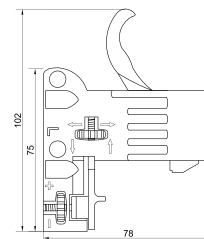

Крепление для направляющих Smart Slide

Артикул	Вид
081002	левое
081001	правое