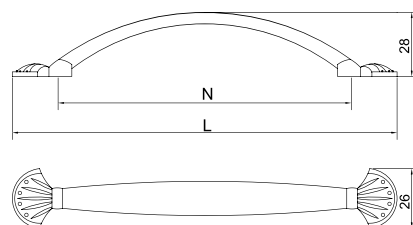

## РУЧКИ KERRON БРОНЗА (СКОБЫ/КНОПКИ)

Ручка-скоба RS-07 BA

Артикул	N/L (мм)	Цвет
132107	96/119	бронза
132108	128/151	

Ручка-кнопка RK-03 BA

Артикул	Цвет
132123	бронза

Ручка-скоба RS-08 BA

Артикул	N/L (мм)	Цвет
132119	96/137	бронза
132118	128/167	