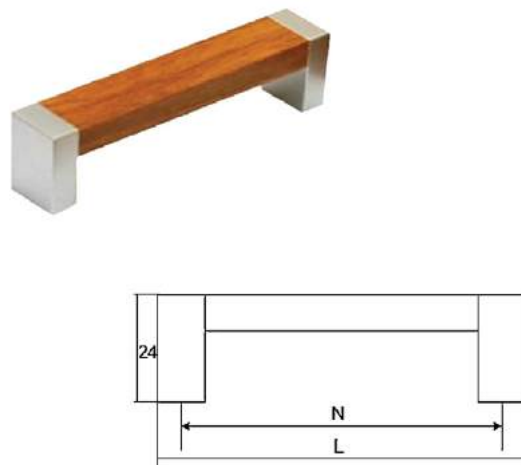

Ручка-рейлинг С18 пластиковая

Артикул	Размер (мм)	Цвет
1327037	96/105	металлик/вишня
1327036		металлик/дуб венге
1327035		металлик/металлик
1327038	128/137	металлик/ольха
1327033		металлик/дуб венге
1327039		металлик/металлик
1327041	160/170	металлик/ольха
1327044		металлик/дуб венге
1327042		металлик/металлик
1327045	192/202	металлик/ольха
1327048		металлик/вишня
1327047		металлик/дуб венге
1327046		металлик/металлик
1327049		металлик/ольха