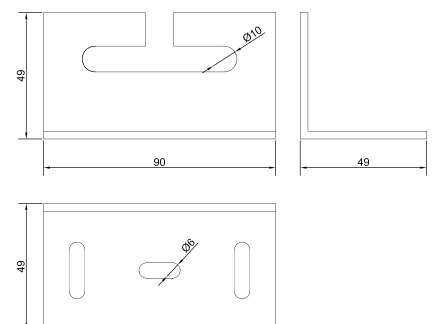

Подвес Mesan угловой для навесных тумб

Артикул	Размер (мм)	Покрытие
0306136	90x48,5	оцинкованное