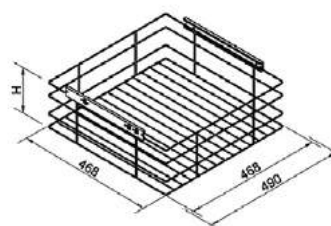

## КОРЗИНЫ ВЫДВИЖНЫЕ

Корзина выкатная двухпозиционная YJ-G5000

Артикул	WxDxH (мм)	Ширина (мм)
061013	490/440x468x165	500

Корзина выкатная YJ-G5001

Артикул	WxDxH (мм)	Ширина (мм)
061014	490x468x165	500

Корзина нижнего крепления YJ-G6003A