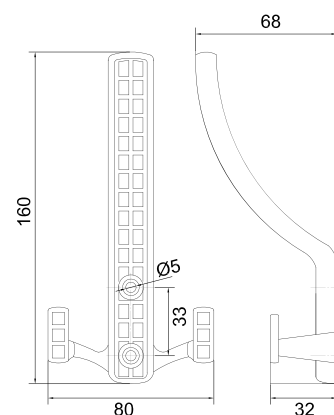

Крючок ОСКАР 15.107

Артикул	Цвет
0501339	мат. хром
0501503	хром