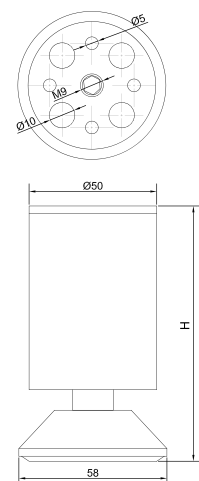

Опора мебельная N0020-100/ 150

Артикул	Высота (мм)	Цвет
0904217	100	бронза
0904220		мат. хром
0904122		хром
0904219	150	бронза
0904216		хром