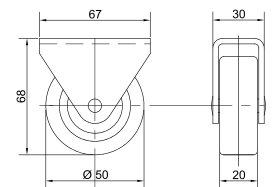

Опора колесная HTS 105

Артикул	Нагрузка (кг)
090307	35