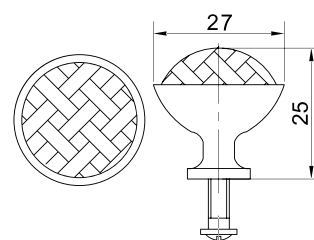

Артикул	Цвет
132117	бронза