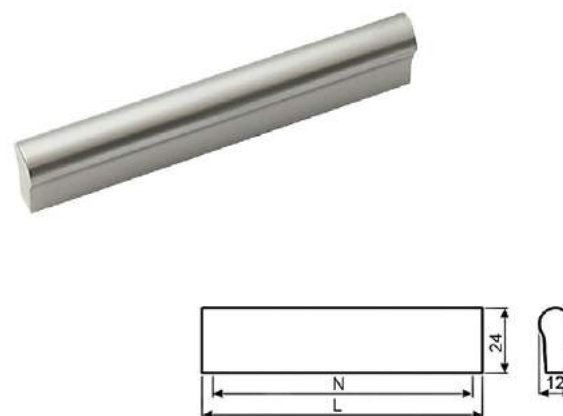

Ручка-скоба С24 пластиковая

Артикул	Размер (мм)	Цвет
1327100	160/168	металлик