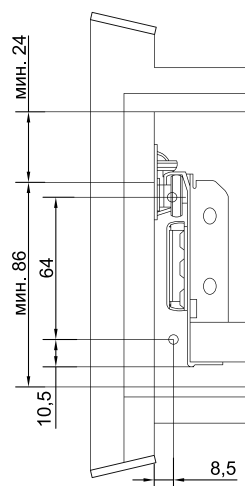

Самбокс Samet 086

Артикул	Длина (мм)	Высота (мм)	Цвет
080203	250	086	белый
080244			серый
080204	300		белый
080205	350		белый
080206	400		белый
080252			серый
080207	450		белый
080280	500		белый
080208		белый