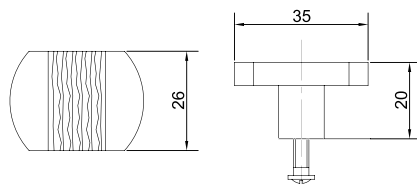

## РУЧКИ KERRON БРОНЗА (СКОБЫ/КНОПКИ)

Ручка-кнопка EL-7040 МАВ/Oi

Артикул	Цвет
1321337	атласная бронза
1321338	атласное серебро

Ручка-скоба EL-7040 МАВ/Oi

Артикул	N/L (мм)	Цвет
1321339	128x178	атласная бронза
1321340		атласное серебро
1321341	160x210	атласная бронза
1321342		атласное серебро
1321343	192x242	атласная бронза
1321344		атласное серебро
1321345	224x274	атласная бронза
1321346		атласное серебро