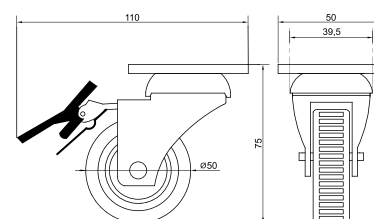

Артикул	Нагрузка (кг)
090351	35