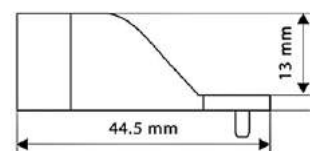

Штангодержатель «Оскар» 12.080 овальный

Артикул	Материал	Цвет
150412	замак	никель