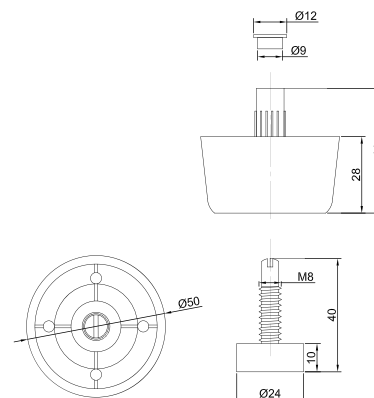

Опора регулируемая (пластиковый винт)

Артикул	Размер (мм)	Цвет
090730	50x28	черный