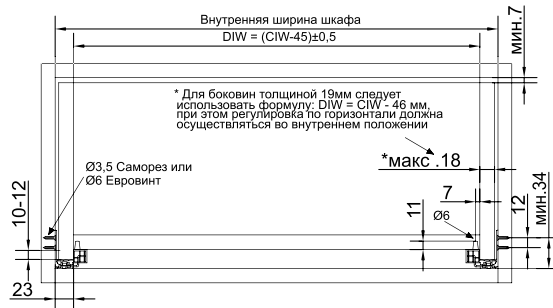

## СМАРТСЛАЙДЫ САМЕТ

Направляющие Smart Slide неполного выдвижения с доводчиком

Артикул	Длина (мм)
081003	350
081004	400
081005	450
081006	500

Направляющие Smart Slide полного выдвижения с доводчиком

Артикул	Длина (мм)
081031	250
081030	300
081034	350
081035	400
081036	450
081037	450
081065	500