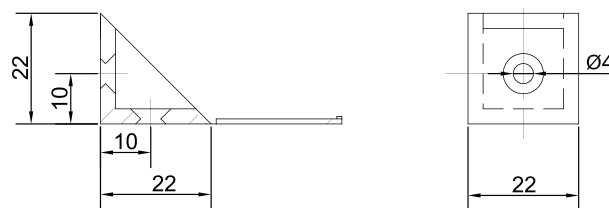

Уголок пластиковый с крышкой

Артикул	Цвет
030687	св. коричневый
030688	св. ольха
030689	мил. орех
030690	яблоня
030691	тем. коричневый
030692	шоколадный
030693	коричневый
030694	вишня
030695	махагон
030696	беж.- розовый
030697	кремовый
030698	карамельный
030699	металлик
0306100	серый
0306101	ваниль
0306102	черный
0306103	белый