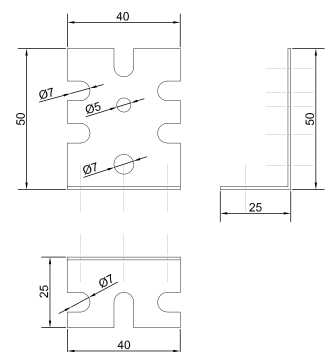

Уголок металлический (10 отверстий)

Артикул	Размер (мм)	Покрытие
0306106	25x50x40	оцинкованное