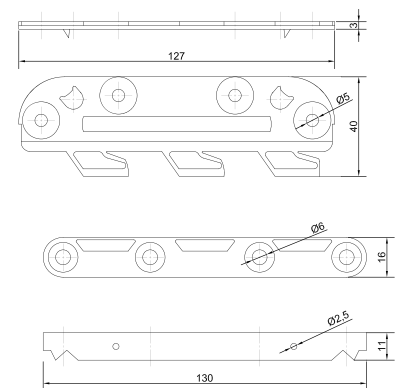

СТЯЖКИ

Стяжка стола (1,5 мм)

Артикул	Покрытие
0309071	цинк

Стяжка кроватная № 2

Артикул	Покрытие
0309068	желтый цинк

Стяжка кроватная (кт)

Артикул	Вид	Покрытие
0309069	левая	цинк
0309070	правая	

Футорка пластиковая резьбовая

Артикул	Цвет
030931	черный