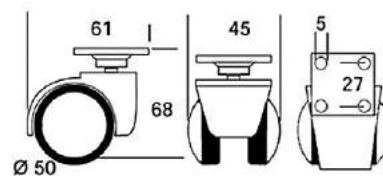

Артикул	Нагрузка (кг)
090381	35

Опора колесная HTS 553