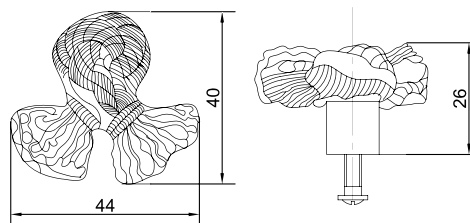

Артикул	Цвет
1321390	атласная бронза