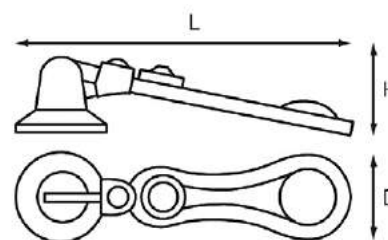

Ручка-кнопка CRL 20 с кристаллами

Артикул	L/D/H	Цвет
132650	20/16/68	бронза