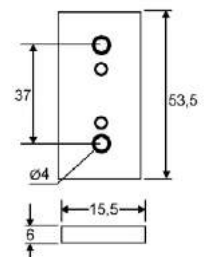

ОПОРЫ ПРОЧИЕ

Подпятник Mesan 0255E

Артикул	Цвет
091094	черный
091095	белый
091092	бежевый
091093	коричневый