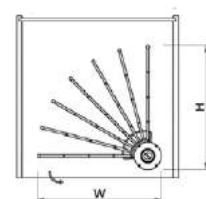

Держатель Starax для брюк поворотный S-6031

Артикул	Размер (мм)	Цвет
071526	460x460x80	хром