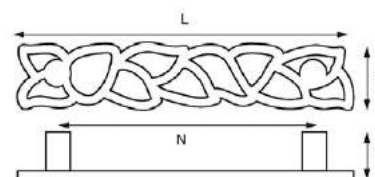

Ручка-скоба RS-059 OAB

Артикул	N/L/D/H (мм)	Цвет
1321160	96/124/24/18	оксидированная бронза
1321161	128/162/24/18