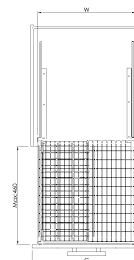

Корзина Starax выдвижная двухъярусная S-2163 с доводчиком

Артикул	Размер (мм)	Ширина (мм)
0610303	360x500x250	450