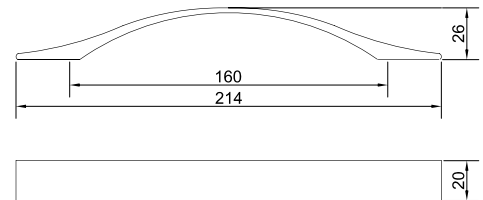

Скоба «Оскар» 5350

Артикул	N/L (мм)	Цвет
1310606	160/214	мат. хром
1310605		хром