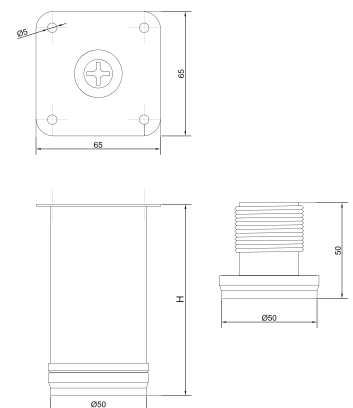

Опора мебельная N0030-100/ 150

Артикул	Высота (мм)	Цвет
0904124	100	бронза
0904125		мат. хром
0904123		хром
0904224	150	бронза
0904226		мат. хром
0604235		хром