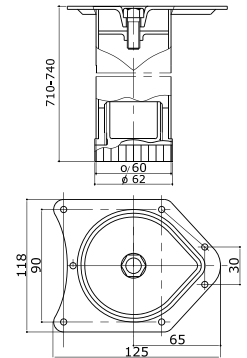

Опора Kapsan MMA 1001

Артикул	Размер (мм)	Цвет
090102	710-740x60	мат. никель
090107		мат. хром
090106		хром

Опора Kapsan KMA 5006

Артикул	Размер (мм)	Цвет
090150	710-720x60x60	мат. хром

Опора квадратная для стола