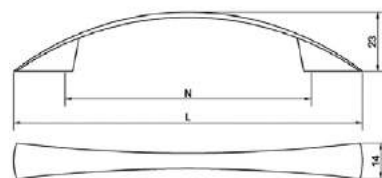

РУЧКИ КНР

Ручка-скоба «Гамлет»

Артикул	N/L	Цвет
1319053	96/134	хром
1319055		сатен
1319054		мат. хром
1319059	128/156	хром
1319061		сатен
1319060		мат. хром