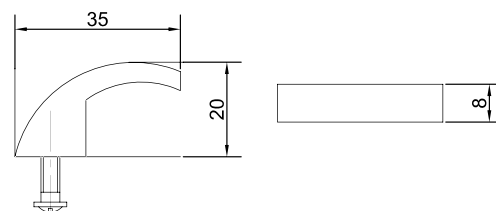

Ручка-кнопка К-1110

Артикул	Цвет
1325208	бронза
1325209	золото
1325140	мат. хром
1325139	хром