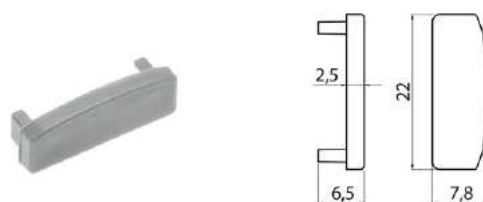

Заглушка GTV для накладного профиля

Артикул	Материал	Цвет
1001074	ABS	серый