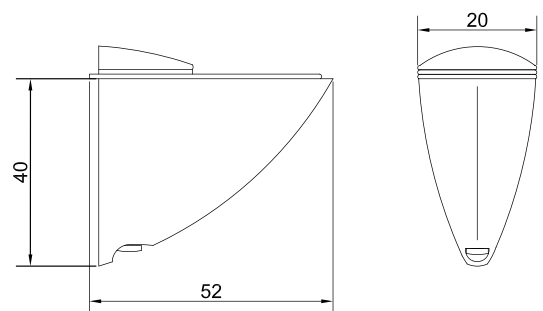

Полкодержатель Тукан средний

Артикул	Цвет
030719	золото
030720	мат. никель
030780	мат. хром
030722	хром