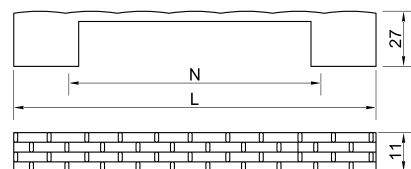

РУЧКИ «ОСКАР» АНТИЧНЫЕ

Скоба «Оскар» 5175/5182/5183

Артикул	N/L (мм)	Цвет
130616	96-128/ 136	бронза
130618	160-192/ 200	бронза
130621	224-256/ 265	медь