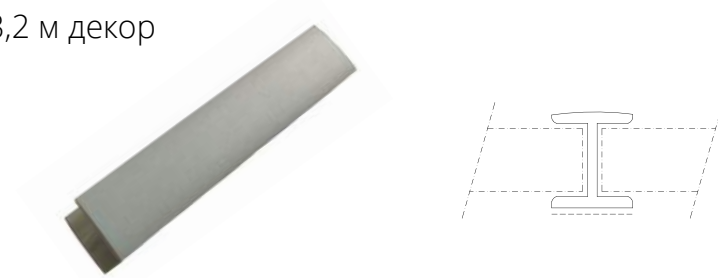

Соединительный профиль к цоколю 3,2 м декор

Артикул (H=100мм)	Цвет
0617615	алюминий
061747	белый