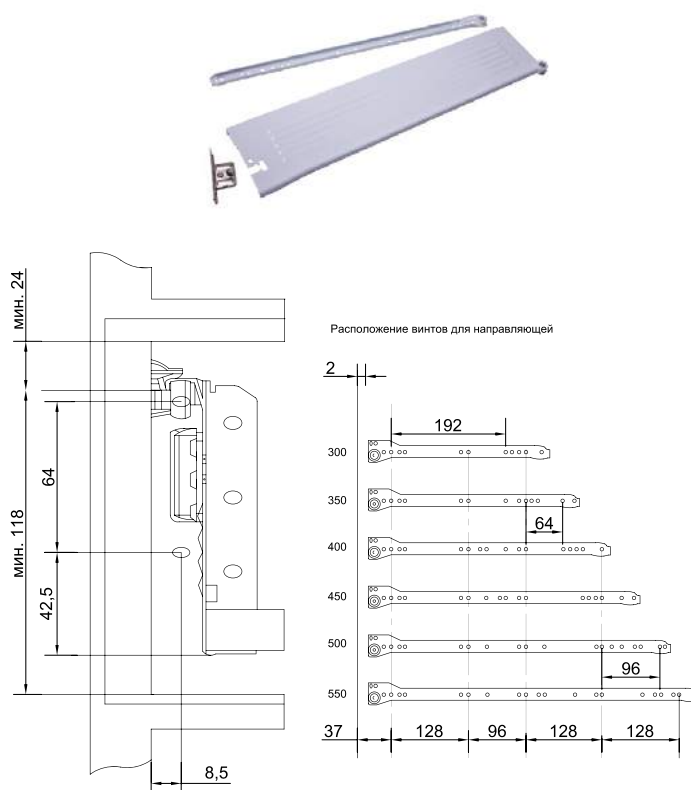

САМБОКСЫ SAMET

Самбокс Samet 118

Артикул	Длина (мм)	Высота (мм)	Цвет
080226	300	118	белый
080227	350		белый
080238	400		белый
080239			серый
080211	450		белый
080240	500		белый
080212	550		белый