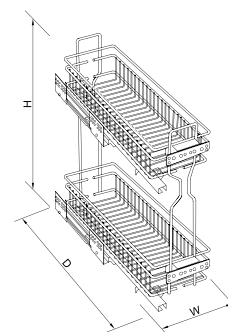

Корзина бокового крепления 1301153 на тандем направляющих

Артикул	Размер (мм)	Ширина	Вид
0610252	110/160x450x520	150	левый
0610356			правый
0610253	160x450x520	200	левый
0610359			правый