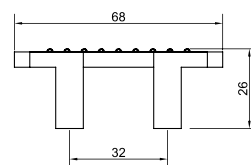

Скоба «Оскар» 5391 со стразами

Артикул	N/L (мм)	Цвет
1322809	32/67	мат. золото
1322808		хром