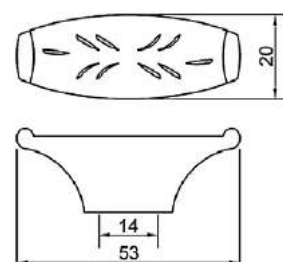

## РУЧКИ KERRON БРОНЗА (СКОБЫ/КНОПКИ)

Ручка-скоба RS-012 BA

Артикул	N/L (мм)	Цвет
132114	96/112	бронза
132115	128/144	

Ручка-кнопка RK-14 BA

Артикул	Цвет
132130	бронза

Ручка-скоба RS-014 BA

Артикул	N/L (мм)	Цвет
132129	96/127	бронза
132128	128/155	