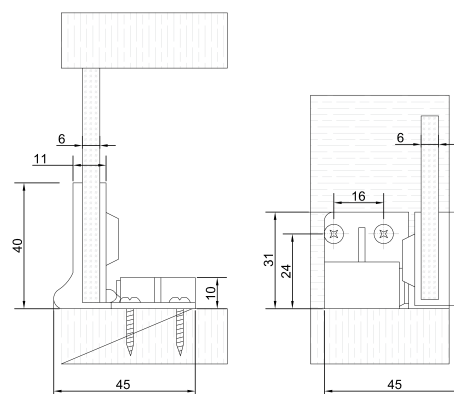

СТЕКЛОПЕТЛИ

Стеклопетля Maksan non-bored Samet

Артикул	Параметры	Цвет
121311	комплект/ без сверления	золото
121310		никель