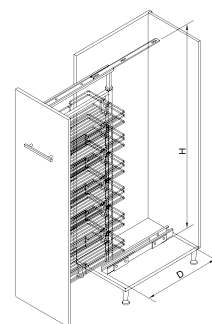

Шкаф-колонна Starax выдвигаемая с корзинами S-1113, S-1143-1145

Артикул	Размер (мм)	Ширина (мм)	Количество корзин (шт.)
0610322	230x500x1100-1250	300	4
061095	230x500x1850-2000		
0610122	280x500x1850-2000	350	6
0610145	330x500x1850-2000	400