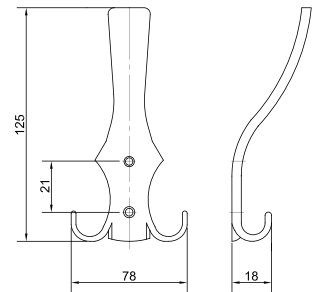

Крючок ОСКАР 13.103

Артикул	Цвет
0501108	бронза
0501110	золото
0501112	мат. хром
0501109	медь
0501113	хром