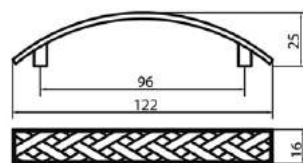

Скоба «Оскар» 5294

Артикул	N/L (мм)	Цвет
1306032	96/122	бронза
1306031		медь