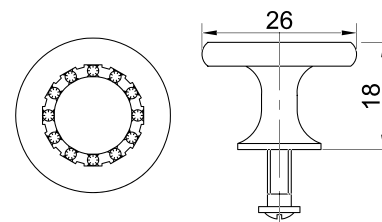

КУПОЛА «ОСКАР» СО СТРАЗАМИ

Купол «Оскар» 6058 со стразами

Артикул	Цвет
132302	мат. золото
132303	мат. черный
132301	хром