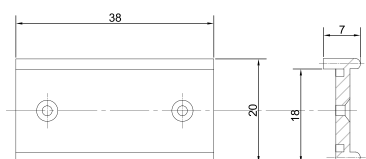

Подпятник пластиковый

Артикул	Цвет
091074	бежевый
091075	белый
091076	коричневый
091077	чёрный