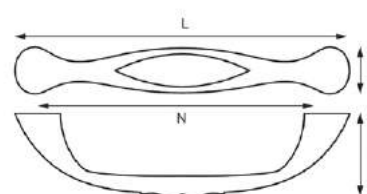

Ручка-скоба RS-067 МАВ

Артикул	N/L/D/H (мм)	Цвет
1321409	96/111/15/28	атласная бронза
1321408	128/145/15/28