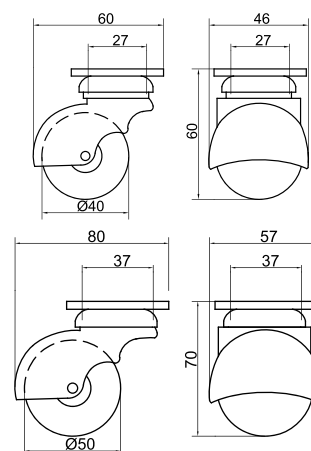

ОПОРЫ КОЛЕСНЫЕ

Опора колесная HTS 202/208 шаровая

Артикул	Нагрузка (кг)
090342	35
090341	50

Опора колесная HTS 206