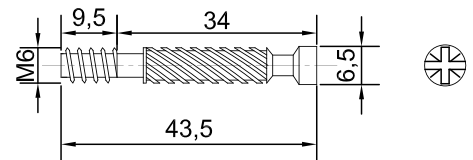

## Дюбель Mesan двойной с шайбой

Артикул	Длина (мм)
030952	68