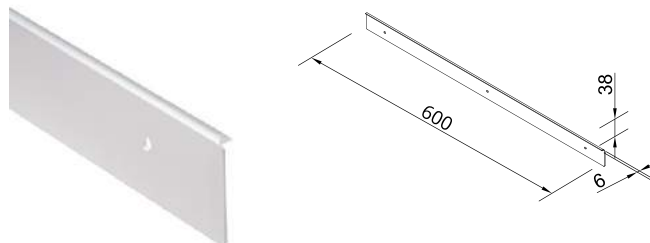

Планка торцевая универсальная 1520Y-R2,5 38 мм

Артикул	Длина (мм)	Материал	Покрытие
060120	600	алюминий	матовое