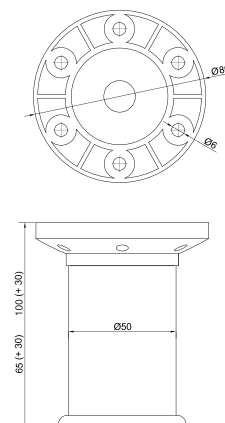

Опора регулируемая P-65/ P-100

Артикул	Высота (мм)	Цвет
0904136	65-95	золото
0904135		мат. хром
0904137		хром
0904100	100-130	шампань
090475		золото
090474		мат. хром
090477		хром
090476		шампань