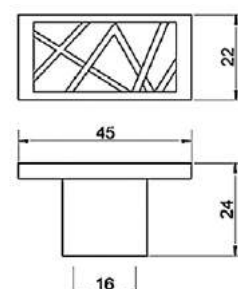

Ручка-кнопка RK-18 BA

Артикул	Цвет
132139	бронза