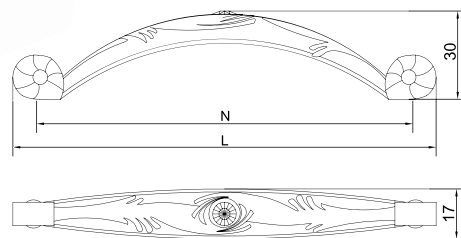

## РУЧКИ KERRON С КРИСТАЛЛАМИ

Ручка-кнопка CRL 15 с кристаллами

Артикул	N/L/D/H	Цвет
132629	32/48/27/27	бронза
132628		хром

Ручка-скоба CRL16 с кристаллами

Артикул	N/L (мм)	Цвет
132630	96/112	бронза
132627		хром
132632	128/144	бронза
132633		хром