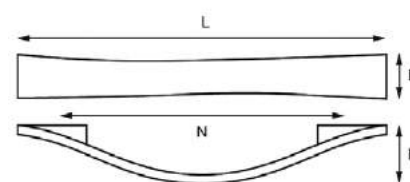

Артикул	N/L/D/H (мм)	Цвет
132159	96/138/16/23	бронза
132160	128/172/20/23