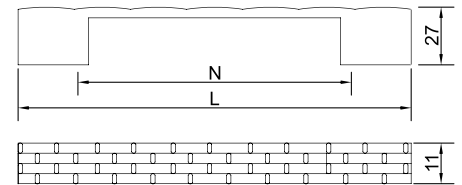

Скоба «Оскар» 5175/5183

Артикул	N/L (мм)	Цвет
1310401	96-128/137	мат. никель
1310237		хром
1310362	224-256/ 265	мат. никель