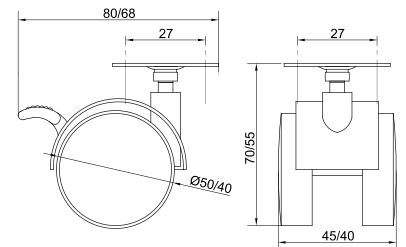

Опора колесная на площадке с тормозом

Артикул	Диаметр (мм)	Нагрузка (кг)
0903111	40	50
0903110	50