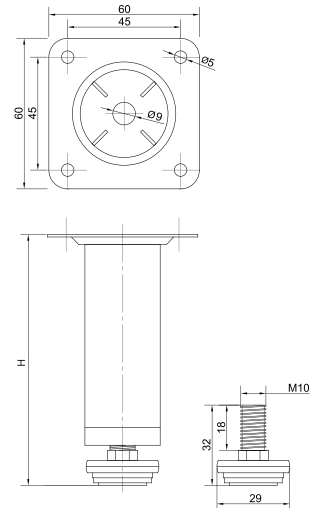

### Опора мебельная N0010-100/ 120/ 150

Артикул	Высота (мм)	Цвет
090466	100	бронза
090467		мат. хром
090465		хром
0904784		
0904239	120	бронза
0904240		мат. хром
0904241		хром
090470	150	бронза
090471		мат. хром
090468		хром
0904835		