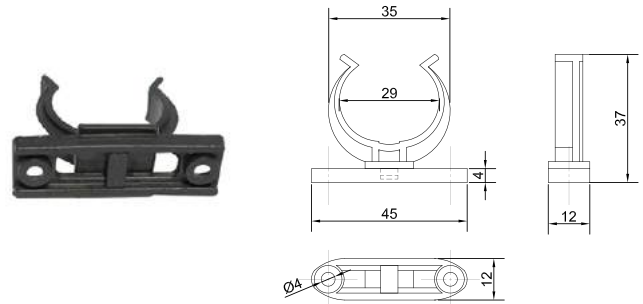

ОПОРЫ КУХОННЫЕ

Клипса к кухонной опоре универсальная

Артикул	Цвет
090606	белый
090603	черный