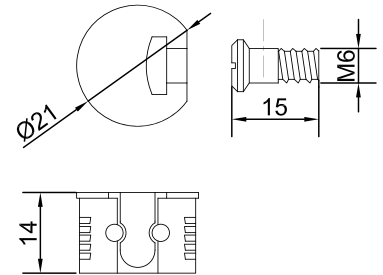

ПОЛКОДЕРЖАТЕЛИ

Полкодержатель пластиковый А1813 (кт)

Артикул	Цвет
0307190	черный
0307191	бежевый
0307192	коричневый
0307193	белый