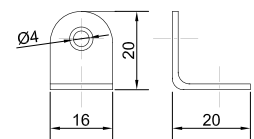

### Пластина крепежная

Артикул	Размер (мм)	Покрытие
0306144	80x40x1,5	цинк
0306143	80x40x1,5	гоц
0306146	100x35x2,0	
0306147	140x55x2,0	
0306148	180x65x2,0	
0306149	210x90x2,0	