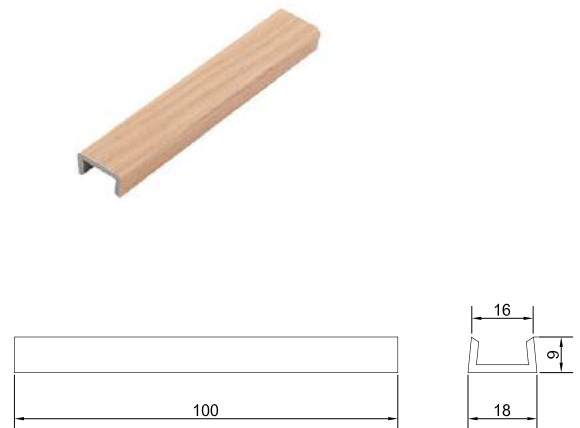

Торцевая заглушка к цоколю 4 м декор

Артикул (H=100мм)	Артикул (H=150мм)	Цвет
0617208	0617352	алюминий гладкий
0617212	-	алюминий шлифованный
0617204	0617381	белый
0617201	-	бук
0617201	0617693	ваниль
0617202	0617691	венге
0617206	-	вишня
0617205	0617703	дуб горный
0617218	0617704	дуб млечный
0617214	-	клен
0617203	0617705	орех итальянский
0617209	0617689	орех темный
0617211	0617692	черный
0617213	-	ясень структурный
0617654	-	дуб беленый
0617653	-	дуб сонома