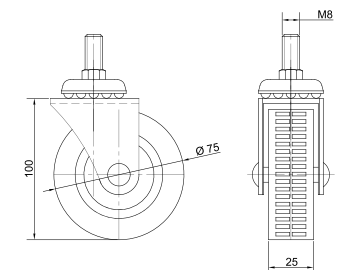

Опора колесная HTS 352

Артикул	Нагрузка (кг)
090325	50