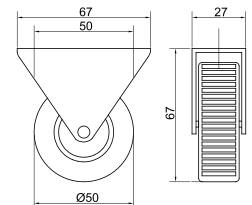

Опора колесная HTS 106

Артикул	Нагрузка (кг)
090308	35