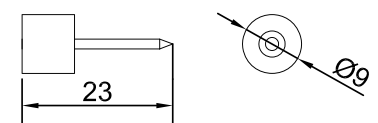

Полкодержатель на гвозде А1809

Артикул	Цвет
0307179	черный
0307180	бежевый
0307181	коричневый
0307182	белый