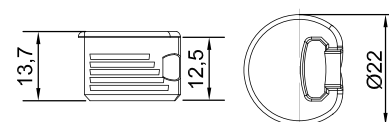

Полкодержатель Mesan Raffix 007616

Артикул	Диаметр (мм)	Цвет
0307117	20	бежевый
0307118		белый
0307116		коричневый