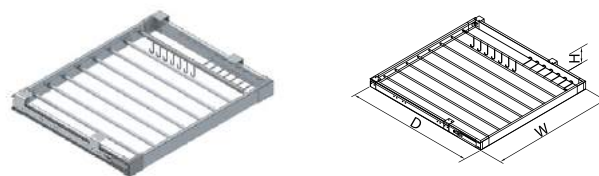

Вешалка Starax для брюк, галстуков и ремней S-6218

Артикул	Размер (мм)	Ширина	Цвет
071540	825-855x520x80	900	хром

Ящик Starax для белья с доводчиком S-6223-6228

Артикул	Размер (мм)	Ширина
071553	450-480x520x160	500
071555	500-530x520x160	550
071541	550-580x520x160	600
071542	650-680x520x160	700
071543	750-780x520x160	800
071544	850-880x520x160	900