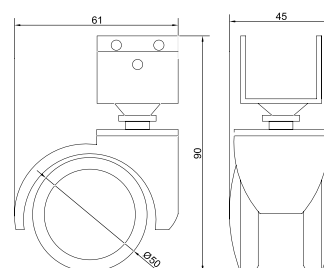

Артикул	Нагрузка (кг)
090356	40

Опора колесная HTS 556

Артикул	Нагрузка (кг)
090374	40