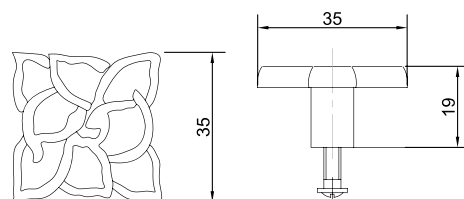

Ручка-кнопка RK-59 OAB

Артикул	Цвет
1321167	оксидированная бронза