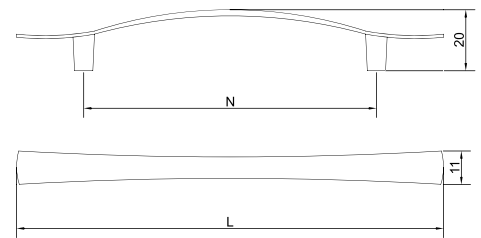

Скоба «Оскар» 5206

Артикул	N/L (мм)	Цвет
1310308	96/140	мат. золото
1310271		мат. хром
1310254		хром