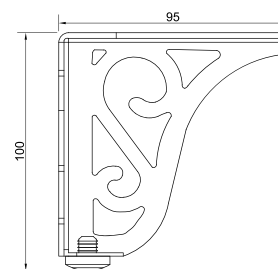

Артикул	Высота (мм)	Цвет
090486	100	хром

Опора Kapsan KBA 0213