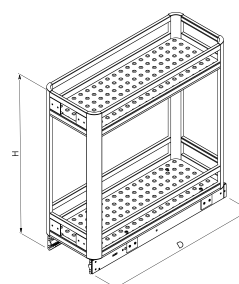

Корзина Starax S-2802 выдвижная двухъярусная с доводчиком

Артикул	Размер (мм)	Ширина
061046	150x500x520	200