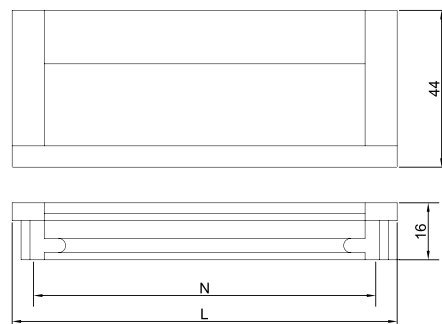

РУЧКИ «ОСКАР» ВРЕЗНЫЕ

Ручка «Оскар» 14.198-14.200 врезная алюминиевая

Артикул	N/L (мм)	Цвет
130718	96/107	хром/мат. хром
130719	128/139	
130720	160/171