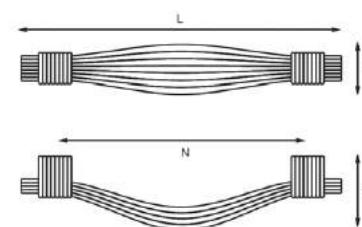

Ручка-скоба RS-075 МАВ

Артикул	N/L/D/H (мм)	Цвет
1321474	96/120/18/28	атласная бронза
1321472	128/160/19/32