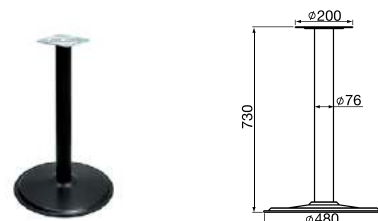

ОПОРЫ С БАЗОЙ (ПОДСТОЛЬЯ)

Опора Karsan KMA 0152

Артикул	Высота (мм)	База (мм)	Цвет
090208	730	480	хром/хром
090210			черный/черный
090205	1100		хром/хром
090207			черный/черный