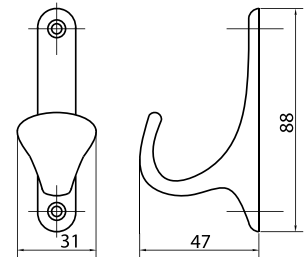

Крючок KR0090

Артикул	Цвет
050471	бронза
050470	золото
050473	мат. хром
050469	хром
050472	медь