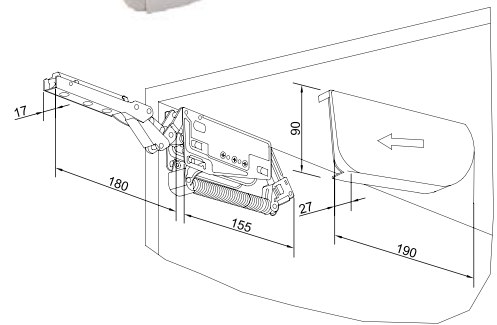

КРОНШТЕЙНЫ, ГАЗОВЫЕ ЛИФТЫ

Подъемник D-Lite lift Samet

Артикул	Цвет	Нагрузка (мин./макс. кг)
0303061	V1 белый	1,7/9,7
0303062	V1 серый	
0303066	C1 белый	2,5/14,7
0303067	C1 серый