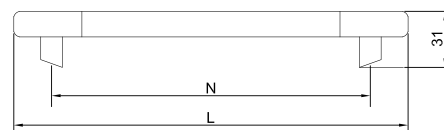

Ручка-рейлинг «Оскар» 14.157-14.159 алюминиевая

Артикул	d/N/L (мм)
130545	12/96/134
130546	12/128/166
130547	12/160/198