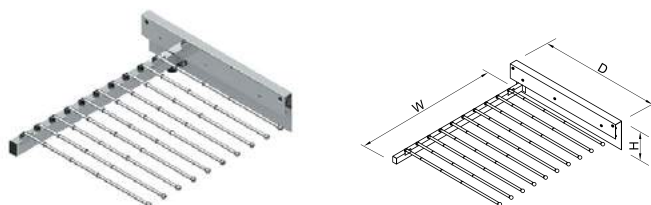

Вешалка Starax для брюк выдвижная 10 вешал S-6035

Артикул	Размер (мм)	Цвет
071527	485x425x100	хром

Держатель для обуви МХ-031

Артикул	Размер (мм)	Цвет
071504	480x215x80	хром