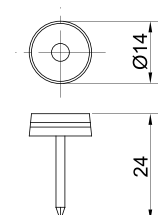

Подпятник с гвоздиком

Артикул	Цвет
091097	бежевый
091073	белый
091071	чёрный
091096	коричневый