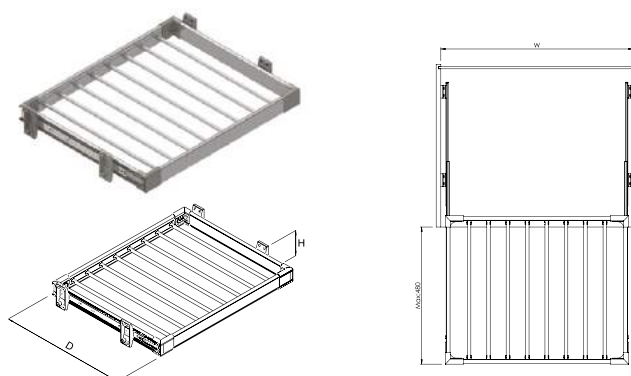

Вешалка Starax для брюк бокового крепления с доводчиком S-6201/ S-6203

Артикул	Размер (мм)	Цвет
071564	350-380x470x95	хром
071565	450-480x470x95