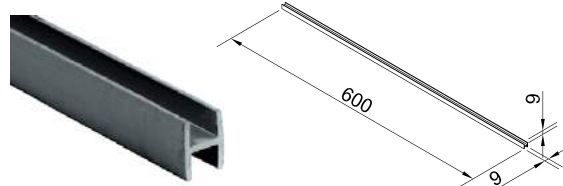

## ПРОФИЛИ АЛЮМИНИЕВЫЕ ДЛЯ СТЕНОВЫХ ПАНЕЛЕЙ

Планка угловая для стеновых панелей 4мм 1020

Артикул	Длина (мм)	Материал	Покрытие
061103	600	алюминий	матовое

Планка щелевая для стеновых панелей 6мм 1060

Артикул	Длина (мм)	Материал	Покрытие
061108	600	алюминий	матовое