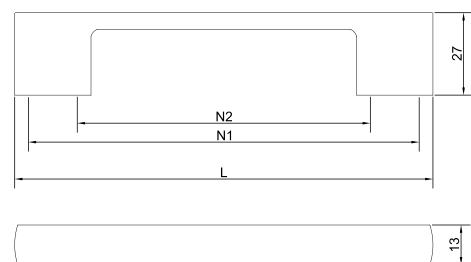

Скоба «Оскар» 5152/5153/5166

Артикул	N/L (мм)	Цвет
1310553	96-128/137	мат. хром
1310552		хром
1310554	160-192/ 201	мат. хром
1310280		хром
1310556	224-256/ 265	мат. хром
1310555		хром