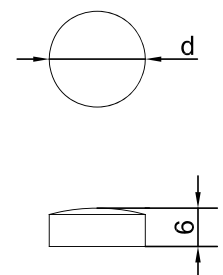

Зеркалодержатель «Оскар»

Артикул	Диаметр (мм)	Цвет
030215	13	хром
030216	15	
030218	20