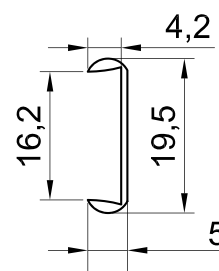

ПРОФИЛЬ П-ОБРАЗНЫЙ/ Т-ОБРАЗНЫЙ

Профиль П-образный накладной 16 мм

Артикул	Цвет
111137	бежевый
111118	белый
111126	бук светлый
111128	ваниль
111127	венге
111135	вишня
111125	вишня оксфорд
111123	дуб молочный
111134	орех
111122	орех темный
111119	серый
111117	черный
111124	шоколад
111132	ясень шимо светлый
111131	ясень шимо темный