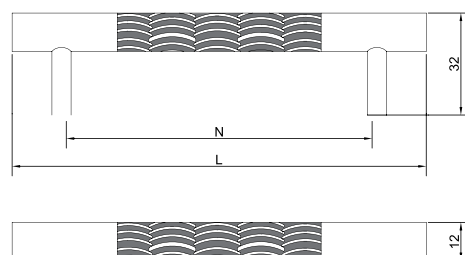

Ручка-рейлинг «Оскар» 14.283-14.288 алюминиевая

Артикул	d/N/L (мм)
130529	12/096/130
130558	12/128/163
130559	12/160/195
130560	12/192/225
130561	12/224/258
130562	12/256/290