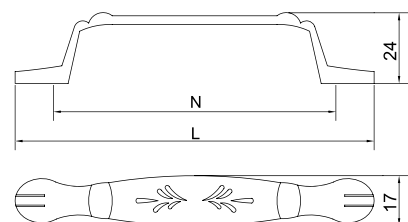

## РУЧКИ KERRON БРОНЗА (СКОБЫ/КНОПКИ)

Ручка-скоба RS-012 BA

Артикул	N/L (мм)	Цвет
132114	96/112	бронза
132115	128/144	

Ручка-кнопка RK-14 BA

Артикул	Цвет
132130	бронза

Ручка-скоба RS-014 BA

Артикул	N/L (мм)	Цвет
132129	96/127	бронза
132128	128/155	