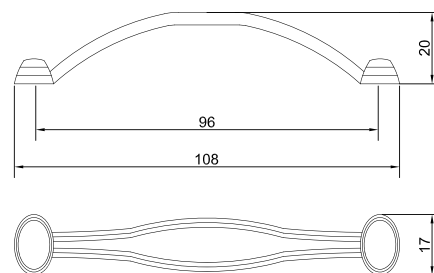

Скоба «Оскар» 5164

Артикул	N/L (мм)	Цвет
130647	96/108	бронза
130646		медь