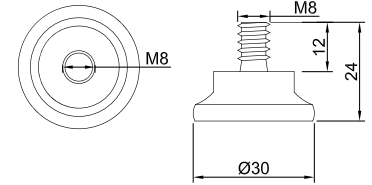

Ножка Y1504 «Бинго» AY малая

Артикул	Размер (мм)	Цвет
090779	M8x30x12	бежевый
090780		коричневый
090778		черный
090781		белый