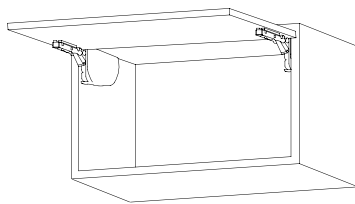

КРОНШТЕЙНЫ, ГАЗОВЫЕ ЛИФТЫ

Подъемник D-Lite lift Samet

Артикул	Цвет	Нагрузка (мин./макс. кг)
0303061	V1 белый	1,7/9,7
0303062	V1 серый	
0303066	C1 белый	2,5/14,7
0303067	C1 серый