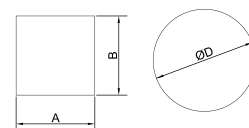

Подпятник Pacific фетровый (коричневый)

Артикул	Размер АхВ (мм)	Артикул	Диаметр D (мм)
091023	120*240	091018	20
091011	20*20	091019	24
091012	25*25	091020	28
091013	30*30	091021	35
091014	35*35	091022	40
091015	35*55	091024	45
091016	40*40	091040	50
091039	40*90	091072	55