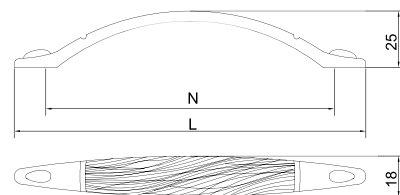

Артикул	N/L (мм)	Цвет
132163	96/117	бронза
132164	128/155	

Ручка-кнопка RK-26 BA