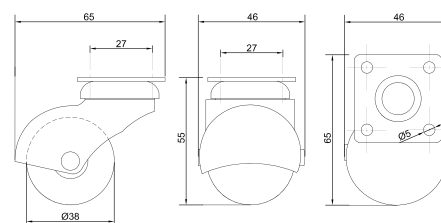

Артикул	Нагрузка (кг)
090395	35

Опора колесная HTS 207