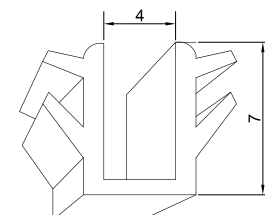

Уплотнитель №4 под стекло, зеркало

Артикул	Размер (мм)	Цвет
111404	4x7	прозрачный