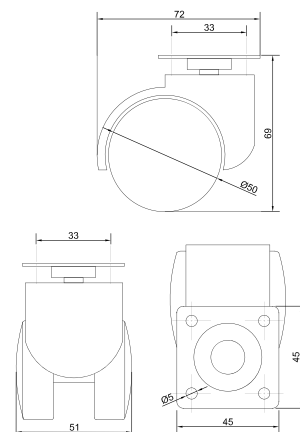

Опора колесная HTS 451

Артикул	Нагрузка (кг)
090379	35