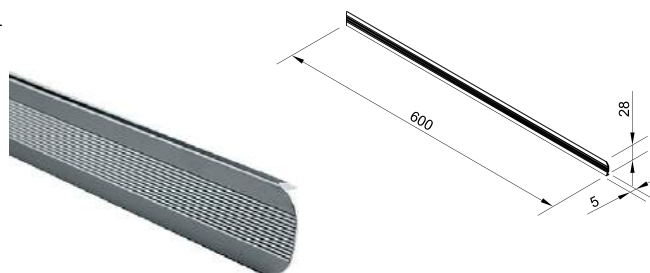

Планка торцевая (левая + правая) 5160, 1474

Артикул	Длина (мм)	Высота (мм)	Материал	Покрытие
060105	600	28	алюминий	матовое
060156		35