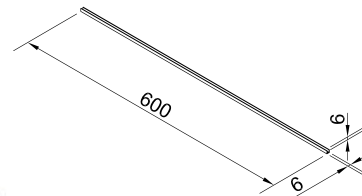

ПРОФИЛИ АЛЮМИНИЕВЫЕ ДЛЯ СТЕНОВЫХ ПАНЕЛЕЙ

Планка торцевая для стеновых панелей 4 мм 1010

Артикул	Длина (мм)	Материал	Покрытие
061101	600	алюминий	матовое

Планка угловая универсальная для стеновых панелей 4мм 1070