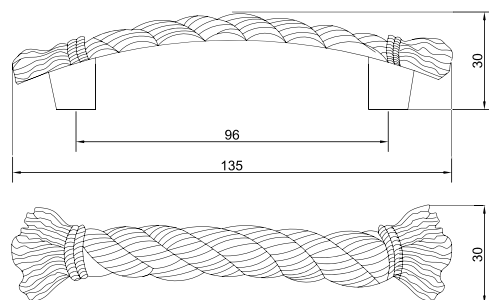

Артикул	N/L (мм)	Цвет
1321391	96x133	атласная бронза