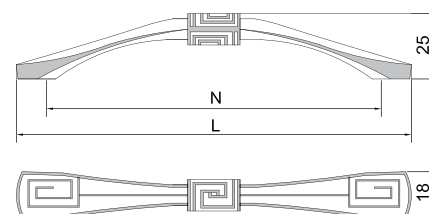

## РУЧКИ KERRON БРОНЗА (СКОБЫ/КНОПКИ)

Ручка-скоба RS-029 BA

Артикул	N/L/D/H (мм)	Цвет
1321074	160/177/39/22	бронза

Ручка-кнопка RK-31 BA

Артикул	Цвет
132155	бронза

Ручка-скоба RS-031 BA

Артикул	N/L (мм)	Цвет
132157	96/115	бронза
132158	128/151	