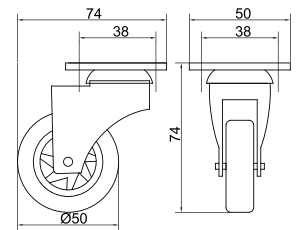

Опора колесная HTS 301

Артикул	Нагрузка (кг)
090312	40