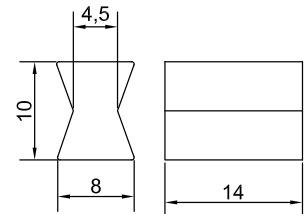

ЛАСТОЧКИН ХВОСТ

Ласточкин хвост

Артикул	Цвет
030112	бежевый
030113	белый
030114	венге
030116	вишня
030107	груша
030108	клен
030117	коричневый
030119	махагон
030115	металлик
030120	орех
030110	светлое дерево
030121	серый
030122	синий
030111	темная вишня
030123	темная груша
030109	черный