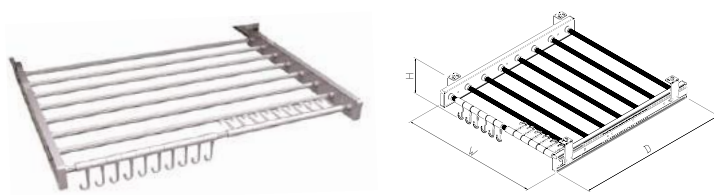

Вешалка Starax для брюк с верхним креплением на телескопических направляющих S-6294

Артикул	Размер (мм)	Ширина
071572	460x510x115	550