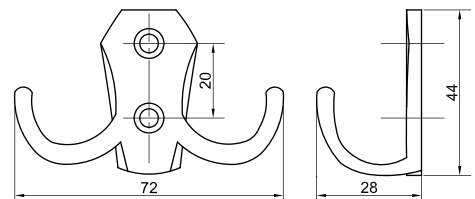

Крючок KR0020

Артикул	Цвет
050428	бронза
0504102	золото
050430	мат. хром
050427	хром
050429	медь