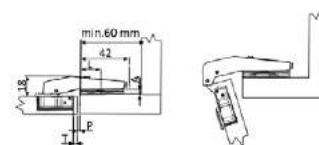

Петля мебельная Star Track 90°

Артикул	Вид
121887	под фальшпанель