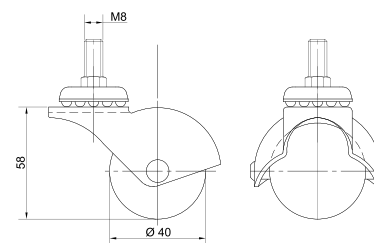

Артикул	Нагрузка (кг)
090310	38

Опора колесная HTS 209