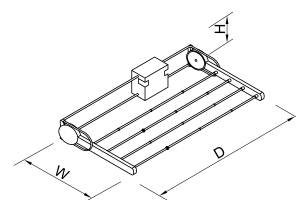

Вешалка Starax для брюк выдвижная складная 4 рейлинга S-6041

Артикул	WxDxH (мм)	Цвет
071528	230x450x80	хром