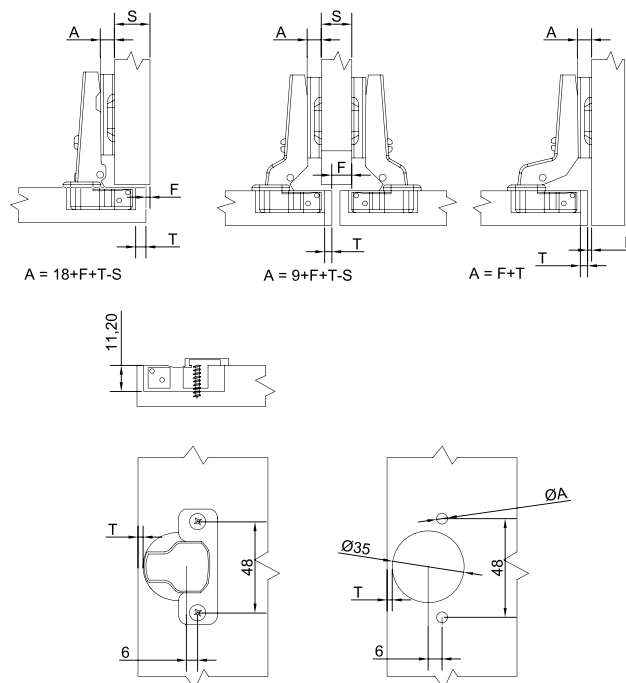

ПЕТЛИ SAMET STAR/ STAR TRACK

Петля мебельная Star

Артикул	Вид
121804	накладная
121805	полунакладная
121806	вкладная