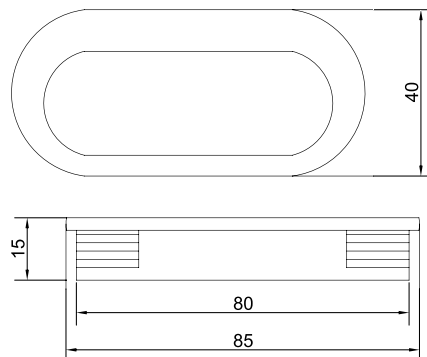

РУЧКИ «ОСКАР» ВРЕЗНЫЕ

Ручка «Оскар» 5144 врезная

Артикул	Цвет
130705	бежевый
130703	белый
130701	золото
130704	коричневый
130706	мат. никель
130707	мат. хром
130708	хром
130702	черный