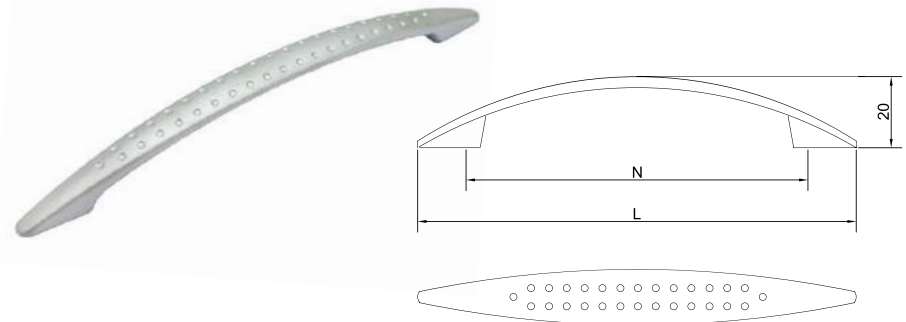

Скоба «Оскар» 5045

Артикул	N/L (мм)	Цвет
1310117	96/129	хром