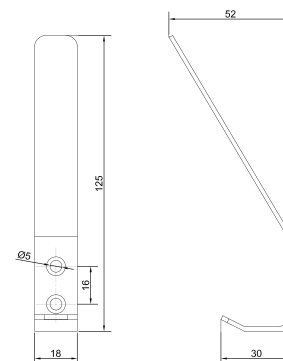

Крючок-вешалка № 3

Артикул	Цвет
0504108	цинк