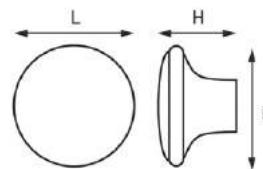

Ручка-кнопка RK-67 МАВ

Артикул	L/D/H (мм)	Цвет
1321324	30/30/20	атласная бронза