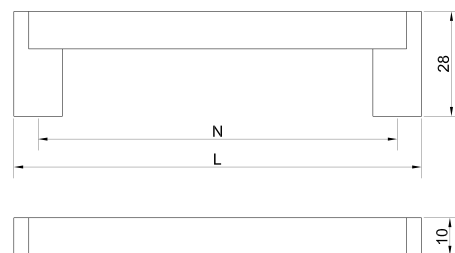

Ручка-рейлинг «Оскар» 14.227-14.231 алюминиевая

Артикул	N/L (мм)
130548	96/110
130549	128/142
130550	160/174
130551	192/206
130552	224/238