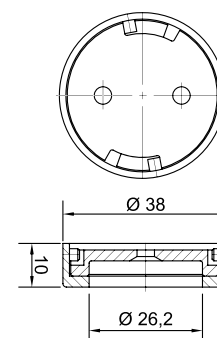

Втулка для трубы d25 скрытого монтажа

Артикул	Материал	Цвет
1504031	пластик	серый
1504037		черный