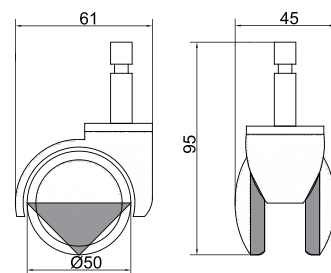

Артикул	Нагрузка (кг)
090355	40

Опора колесная HTS 554