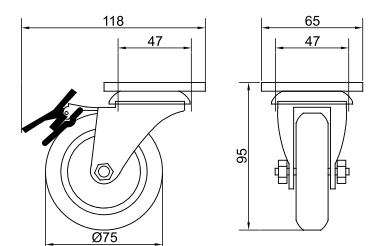

Опора колесная HTS 353

Артикул	Нагрузка (кг)
090326	50