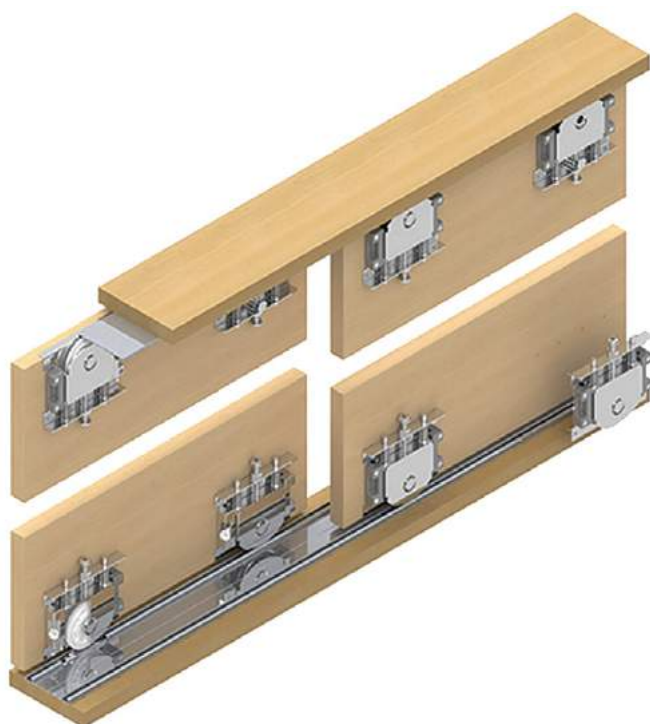

## Механизм Lucido LC 75AY (75 кг.)

Артикул	Наименование
070149	(1) Механизм Lucido LC 75AY (кт- 2шт.)
070150	(2) Профиль универсальный накладной 2 м
070151	(3) Профиль универсальный накладной 3 м

1.

Стопор