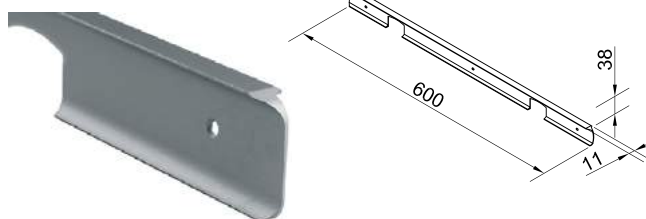

## ПЛАНКИ АЛЮМИНИЕВЫЕ ДЛЯ СТОЛЕШНИЦ

Планка соединительная угловая 1473 28 мм

Артикул	Длина (мм)	Материал	Покрытие
060102	600	алюминий	матовое

Планка соединительная угловая 1516 38 мм

Артикул	Длина (мм)	Материал	Покрытие
060101	600	алюминий	матовое