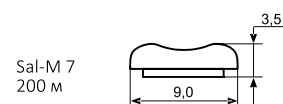

ДЕКОР В БУХТАХ

Декор Salman в бухтах

Артикул	Модель	Цвет
110802	Sal-M 1	золото
110803		хром
110804	Sal-M 2	золото
110805		хром
110806	Sal-M 3	золото
110807		хром
110808	Sal-M 4	золото
110809		хром
110810	Sal-M 5	золото
110811		хром
110844	Sal-M 6	золото
110857		хром
110812	Sal-M 7	золото
110813		хром
110842	Sal-M 8	золото
110843		хром
110814	Sal-M 9	золото
110858		хром
110815	Sal-M10	золото
110816		хром
110833	Sal-M29	хром-черный
110836		хром