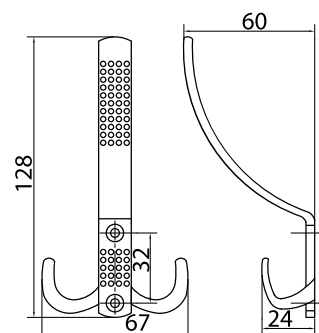

Крючок KR0070

Артикул	Цвет
050434	бронза
0504123	золото
050436	мат. хром
050433	хром
050435	медь