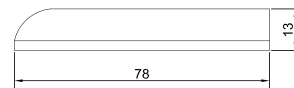

Заглушка для навеса CH02

Артикул	Вид	Цвет
0306359	левый	белый
0306360	правый	
0306361	левый	серый
0306362	правый