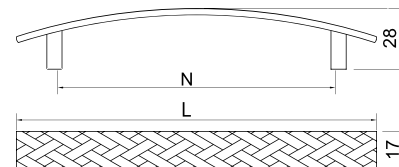

Ручка-скоба RS-05 BA

Артикул	N/L (мм)	Цвет
132103	96/121	бронза
132104	128/162