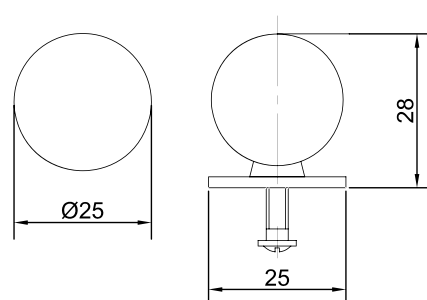

Ручка-кнопка К-1120

Артикул	Цвет
1325432	бронза
1325433	золото
1325344	мат. хром
1325431	хром