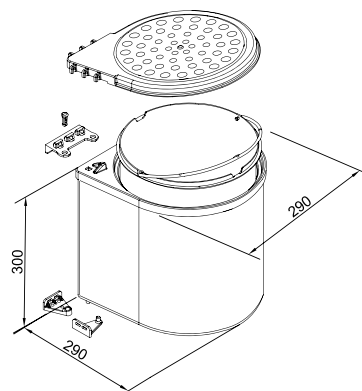

Ведро для мусора 105-71-03-303

Артикул	Объем (л)	WxDxH (мм)	Цвет
020073	11	290x330x300	серое