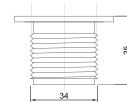

Артикул	Высота (мм)	Материал
0904356	100	алюминий
0904155	150	

Ножка конус сталь 0401012