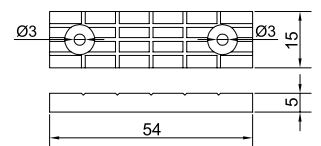

Подпятник Aytug 017

Артикул	Цвет
091006	бежевый
091007	белый
091025	груша
091008	коричневый
091009	серый
091010	черный