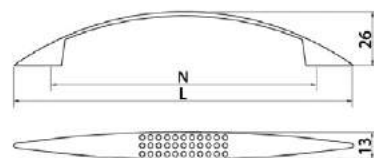

Ручка-скоба «Ноктали»

Артикул	N/L	Цвет
1319056	96/128	хром
1319058		сатен
1319057		мат. хром
1319062	128/170	хром
1319064		сатен
1319063		мат. хром