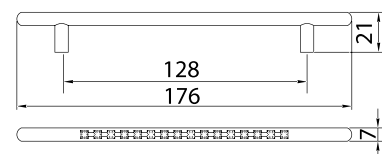

Ручка-рейлинг «Оскар» 5278 со стразами

Артикул	N/L (мм)	Цвет
1322052	128/176	мат. золото
1322053		хром