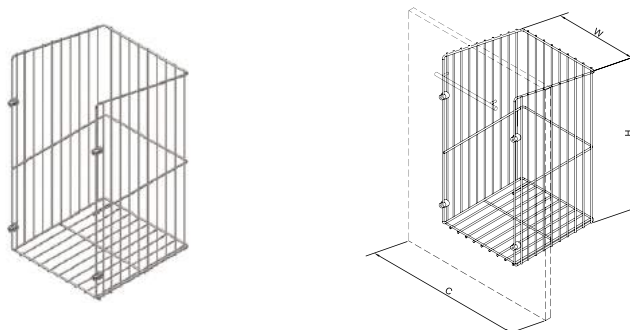

Корзина Starax S-3021 с механизмом вращения

Артикул	Размер (мм)	Ширина
0610448	d740x650-700	320+320

Корзина Starax S-8011- 8015 для белья с креплением на дверцу

Артикул	Размер (мм)	Ширина
061052	230x250x500	300
061066	280x250x500	350
061053	330x250x500	400
0610262	380x250x500	450
0610263	430x250x500	500

Корзина Starax S-8111- 8114 навесная для белья

Артикул	Размер (мм)	Ширина
0610788	230x290x500	300
061067	280x290x500	350
0610776	330x290x500	400
0610130	380x290x500	450

Волшебный угол 1301152L с доводчиком

Артикул	Размер (мм)	Ширина (мм)	Вид
0610218	480x865-x600-750	900	левый
0610219			правый