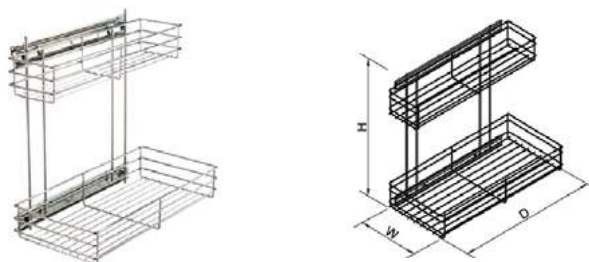

КОРЗИНЫ ВЫДВИЖНЫЕ

Корзина бокового крепления YJ-G6004B

Артикул	WxDxH (мм)	Ширина (мм)
061004	475x145/245x430	300

Корзина бокового крепления YJ-G6004C1