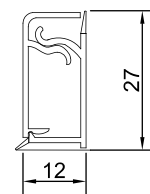

ПЛИНТУС КУХОННЫЙ И ФУРНИТУРА

Плинтус кухонный Квадро алюминиевый

Артикул	Длина (мм)	Материал	Цвет
060237	3050	алюминий	серый