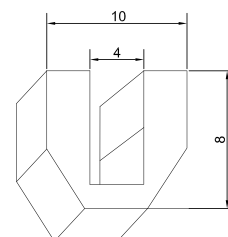

Уплотнитель №2 универсальный

Артикул	Размер (мм)	Цвет
111402	8x10	прозрачный