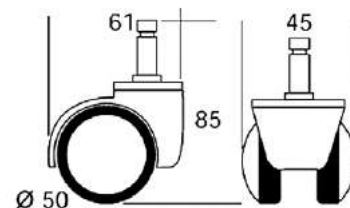

Артикул	Нагрузка (кг)
090356	40

Опора колесная HTS 556

Артикул	Нагрузка (кг)
090374	40