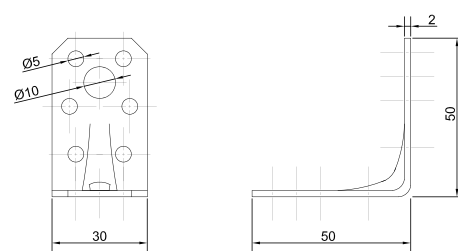

Уголок крепёжный

Артикул	Размер (мм)	Покрытие
0306195	50x50x35x2,0	гоц
0306190	70x70x55x2,0	
0306192	90x90x65x2,0	
0306196	50x50x35x2,0	цинк
0306197	50x50x50x2,0	
0306191	70x70x55x2,0	
0306193	90x90x65x2,0