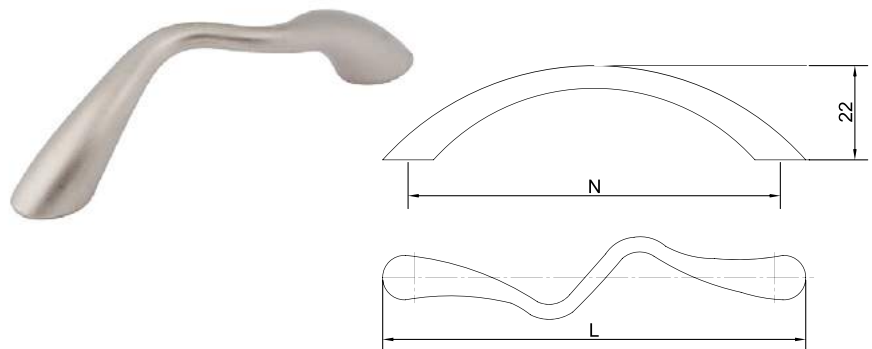

Скоба «Оскар» 5013есо

Артикул	N/L (мм)	Цвет
1310199	96/121	мат. никель