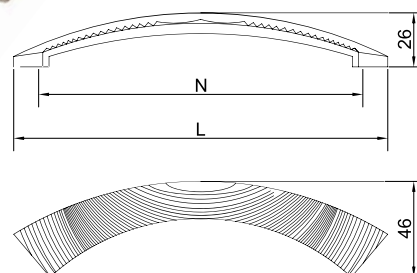

Ручка-скоба EL-7030 МАВ/Oi

Артикул	N/L (мм)	Цвет
1321335	96x122	атласная бронза
1321313	128x154	атласная бронза
1321330	160x180	атласная бронза
1321333		атласное серебро