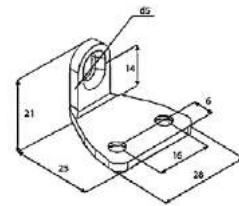

СКОБЫ «ОСКАР»

Скоба «Оскар» 5514

Артикул	N/L (мм)	Цвет
1310617	160/171	мат. черный
1310616		мат. хром
1310615		хром

Крепление Mesan для ручки торцевое

Артикул	Размер (мм)	Цвет
1310282	28x25x21	хром

СКОБЫ «ОСКАР» СО СТРАЗАМИ

Скоба «Оскар» 5189-5193 со стразами

Артикул	N/L (мм)	Цвет
132203	96/130	мат. золото
132202		мат. черный
132201		хром
132206	128/164	мат. золото
132204		хром
132209	160/198	мат. золото
132208		мат. черный
132207		хром
132212	192/225	мат. золото
132211		мат. черный
132210		хром
132215	224/258	мат. золото
132214		мат. черный
132213		хром

Скоба «Оскар» 5194-5196 со стразами

Артикул	N/L (мм)	Цвет
132224	96/108	мат. золото
132229		мат. черный
132225		хром
132231	128/140	мат. золото
132233		мат. черный
132232		хром
132234	160/176	мат. золото
132236		мат. черный
132235		хром