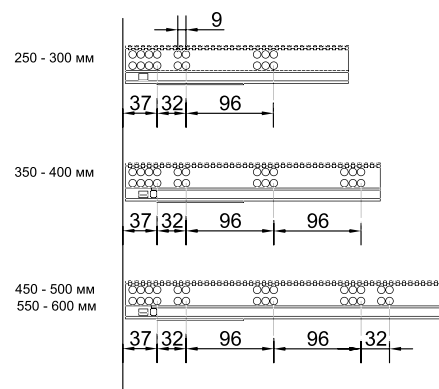

## СМАРТСЛАЙДЫ SAMET

Направляющие Smart Slide Push Open неполного выдвижения

Артикул	Длина (мм)
081014	350
081016	450
081017	500

Направляющие Smart Slide Push Open полного выдвижения

Артикул	Длина (мм)
081088	250
0810115	300
081010	350
081011	400
081012	450
081013	500