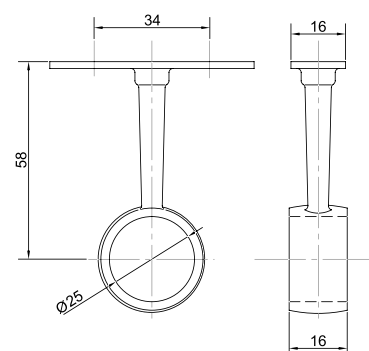

Штангодержатель «Оскар» 206 открытый

Артикул	Цвет
150409	хром