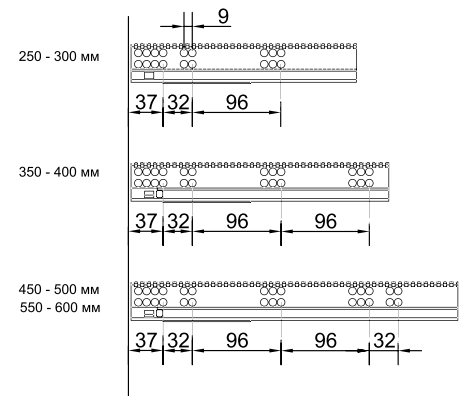

## СМАРТСЛАЙДЫ САМЕТ

Направляющие Smart Slide неполного выдвижения с доводчиком

Артикул	Длина (мм)
081003	350
081004	400
081005	450
081006	500

Направляющие Smart Slide полного выдвижения с доводчиком

Артикул	Длина (мм)
081031	250
081030	300
081034	350
081035	400
081036	450
081037	450
081065	500