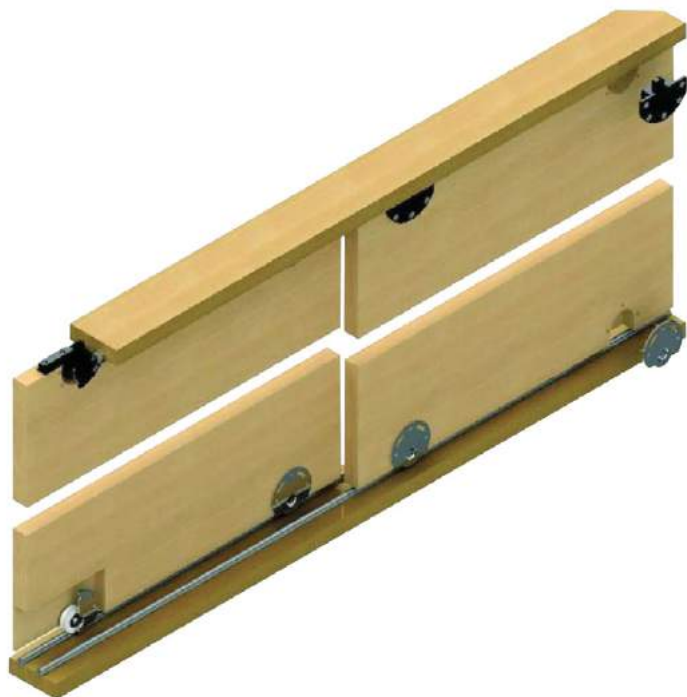

## Механизм Lucido LC60 (60 кг)

Артикул	Наименование
070129	(1) Механизм LC 60 (кт- 1 дверь)
070107	(2) Профиль верхний врезной 3 м
070227	(3) Профиль нижний врезной алюминиевый 3 м

2. Профиль верхний

3. Профиль нижний (Al)