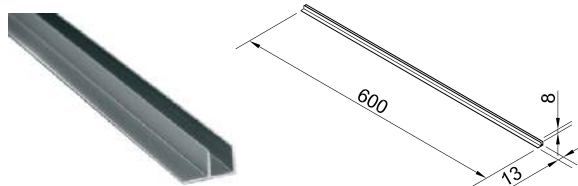

ПРОФИЛИ АЛЮМИНИЕВЫЕ ДЛЯ СТЕНОВЫХ ПАНЕЛЕЙ

Планка угловая для стеновых панелей 4мм 1020

Артикул	Длина (мм)	Материал	Покрытие
061103	600	алюминий	матовое

Планка щелевая для стеновых панелей 6мм 1060

Артикул	Длина (мм)	Материал	Покрытие
061108	600	алюминий	матовое