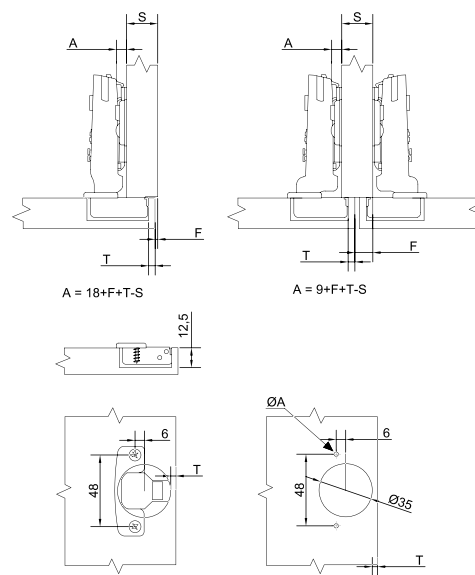

ПЕТЛИ SAMET IMPRO/INVO

Петля мебельная IMPRO с регулируемым доводчиком

Артикул	Вид
121818	накладная
121819	полунакладная
121824	вкладная

Петля мебельная INVO с доводчиком

Артикул	Вид
121825	накладная
121826	полунакладная
121827	вкладная