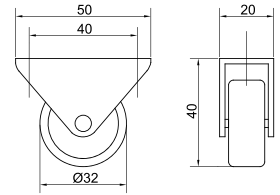

Опора колесная HTS 102

Артикул	Нагрузка (кг)
090304	20