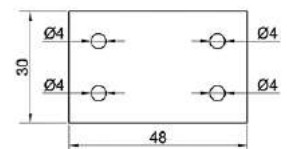

Полоса крепежная (4 отверстия)

Артикул	Размер (мм)	Покрытие
030685	48x30	оцинкованное
030684	78x20