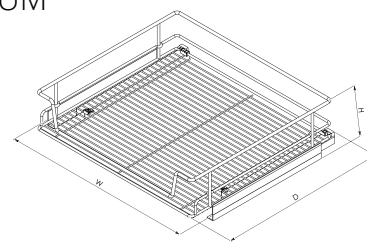

## Корзина Starax выдвижная S-2336 на тандем направляющих BLUM

Артикул	Размер (мм)	Ширина
0610256	560-580x482x145	600