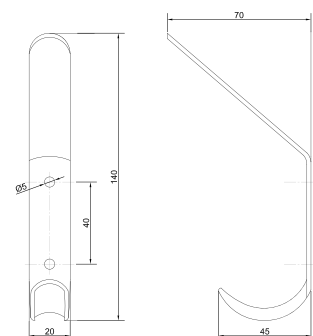

Крючок-вешалка № 4

Артикул	Цвет
0504109	цинк