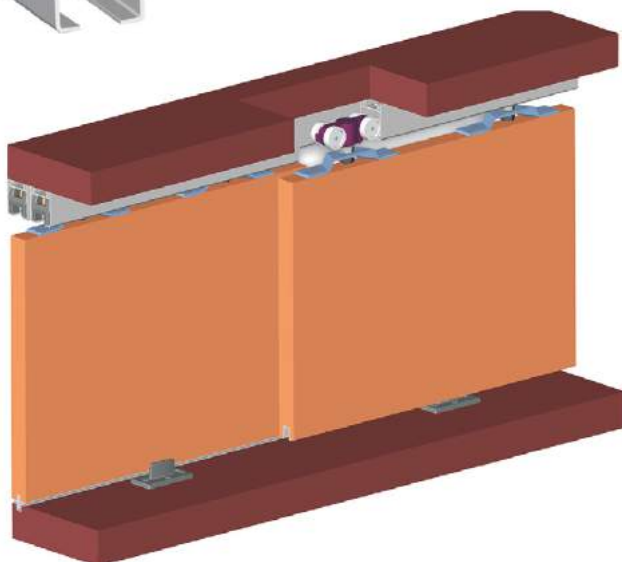

Элемент направляющий