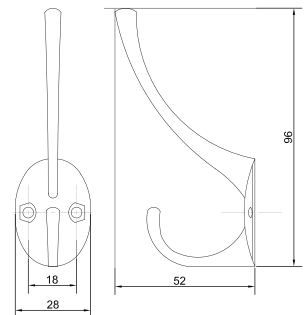

Крючок KR0030

Артикул	Цвет
0504128	бронза
050495	мат. хром
050439	хром