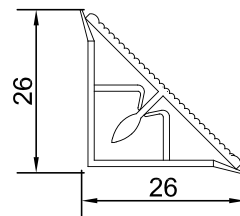

ПЛИНТУС КУХОННЫЙ И ФУРНИТУРА

Плинтус кухонный рифленый

Артикул	Длина (мм)	Материал
060230	3050	пластик