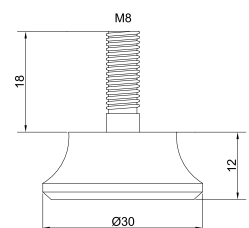

Ножка Mesan 0123 «Бинго» малая

Артикул	Размер (мм)	Цвет
090742	M8x30x12	бежевый
090743		коричневый
090738		черный
090775		серый