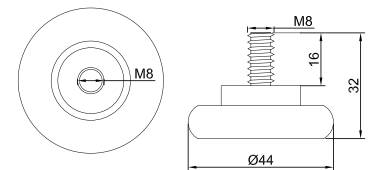

Ножка Y1502 «Бинго» AY большая

Артикул	Размер (мм)	Цвет
090783	M8x44x16	бежевый
090784		коричневый
090782		черный
090785		белый
090788		темн. коричневый