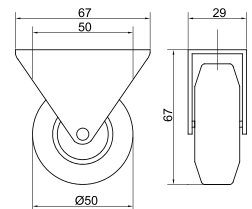

Опора колесная HTS 107

Артикул	Нагрузка (кг)
090309	35