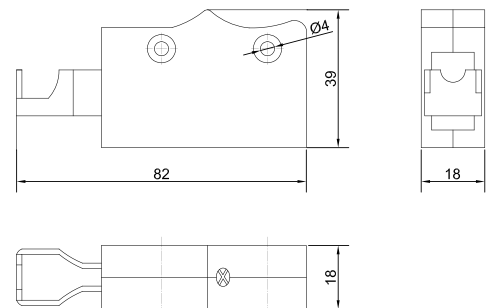

Навес регулируемый универсальный

Артикул	Цвет
0306251	белый
0306252	бук
0306253	венге
0306254	ольха
0306256	орех
0306257	серый
0306284	венге