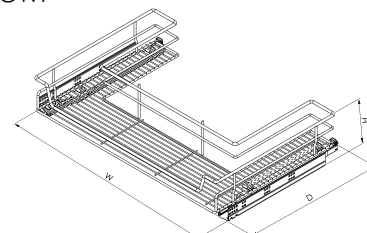

Корзина Starax выдвижная S-2352 на тандем направляющих BLUM

Артикул	Размер (мм)	Ширина
0610103	860-880x482x145	900