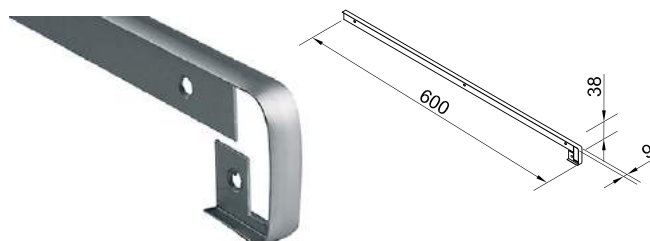

Планка щелевая R3, 1517/1, 28 мм

Артикул	Длина (мм)	Материал	Покрытие
060153	600	алюминий	матовое