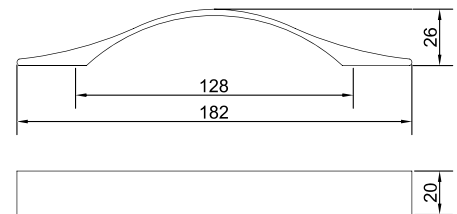

Скоба «Оскар» 5344

Артикул	N/L (мм)	Цвет
1310524	128/182	мат. хром
1310523		хром