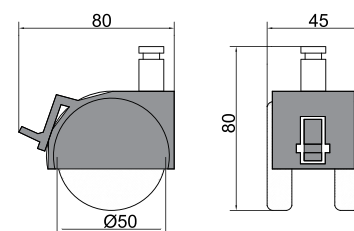

## Опора колесная HTS 424

Артикул	Нагрузка (кг)
090354	30