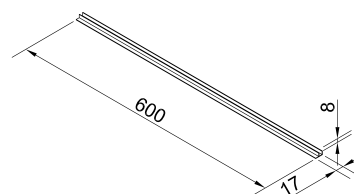

Артикул	Длина (мм)	Материал	Покрытие
061104	600	алюминий	матовое

Планка угловая универсальная для стеновых панелей 6мм 1080