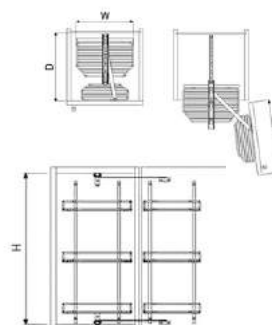

Полка-мини Starax S-8411 с выкатным механизмом

Артикул	Размер (мм)	Цвет
061061	250x300x560	хром