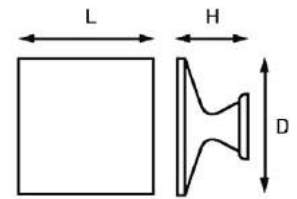

Ручка-кнопка RK-27 BA

Артикул	N/L/D/H (мм)	Цвет
132194	16/49/49/25	бронза