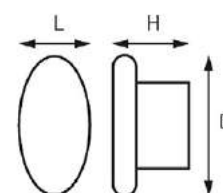

Ручка-кнопка RK-69 МАВ

Артикул	L/D/H (мм)	Цвет
1321326	39/20/22	атласная бронза