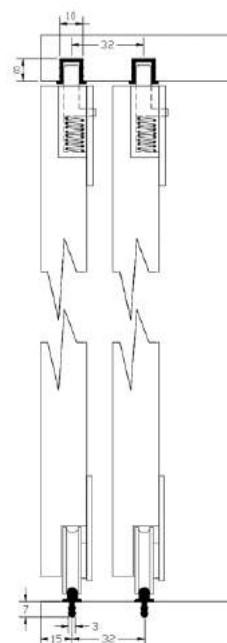

МЕХАНИЗМЫ LUCIDO

Механизм Lucido LC30/SKM-30 (30 кг)

Артикул	Наименование
070107	(1) Профиль верхний врезной 3 м
070128	(2) Механизм LC30 (кт на 1 дверь)
070227	(3) Профиль нижний врезной алюминиевый 3 м
070105	(4) Профиль нижний врезной (ПВХ) 3 м