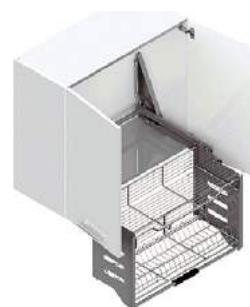

## КОРЗИНЫ ВЫДВИЖНЫЕ

Корзина выкатная двухпозиционная YJ-G5000

Артикул	WxDxH (мм)	Ширина (мм)
061013	490/440x468x165	500

Корзина выкатная YJ-G5001

Артикул	WxDxH (мм)	Ширина (мм)
061014	490x468x165	500

Корзина нижнего крепления YJ-G6003A