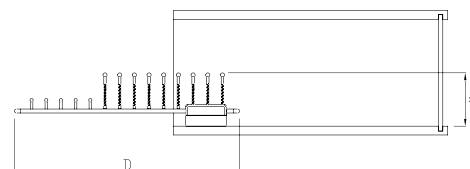

Вешалка Starax для галстуков и ремней выдвижная S-6052

Артикул	Размер (мм)	Цвет
071563	85x460x125	хром