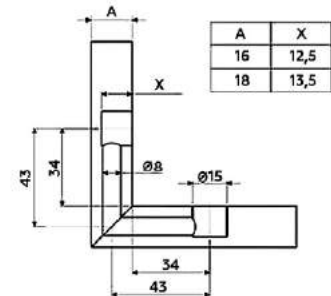

Дюбель Mesan шарнирный 0216

Артикул	D (мм)
030954	8