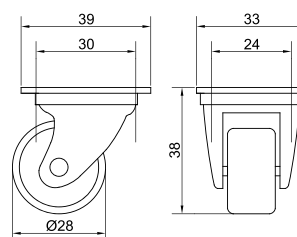

Артикул	Нагрузка (кг)
090320	40