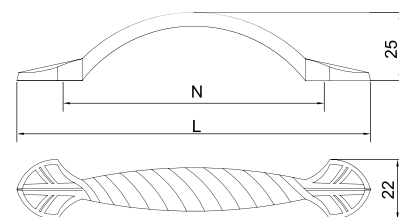

## Ручка-кнопка RK-23 BA

Артикул	L/D/H (мм)	Цвет
132193	40/20/23	бронза