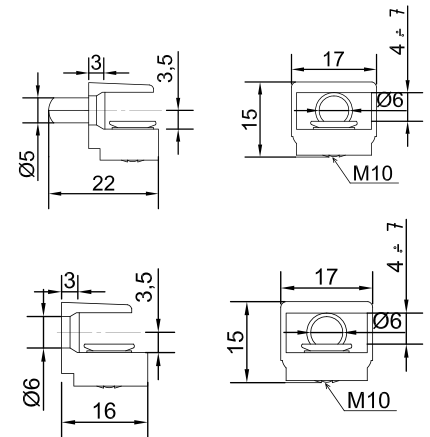

Держатель стеклянной полки A1842

Артикул	Цвет
0307188	хром

Полкодержатель ОСКАР 200/201 для стекла

Артикул	Вид	Покрытие
030741	со штырем	хром
0307215		цинк
030773	под саморез	хром
030742		цинк