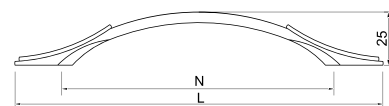

Артикул	N/L (мм)	Цвет
132116	96/137	бронза
132109	128/173