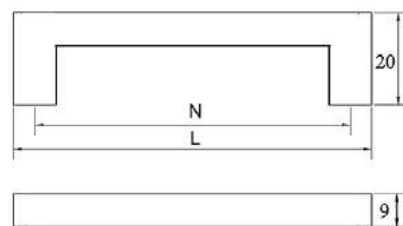

Скоба «Оскар» 5132/ 5133

Артикул	N/L (мм)	Цвет
1310544	128/140	мат. хром
1310545		хром
1310547	160/172	мат. хром
1310546		хром