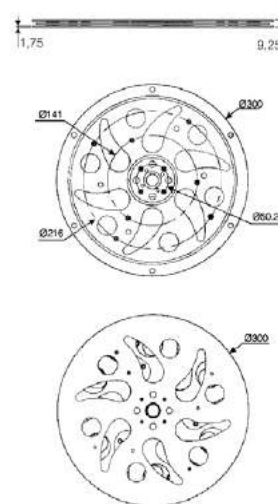

### Механизм поворотный Mesap 106-01-04

Артикул	Диаметр (мм)	Материал	Цвет
070406	300	пластик	Черный