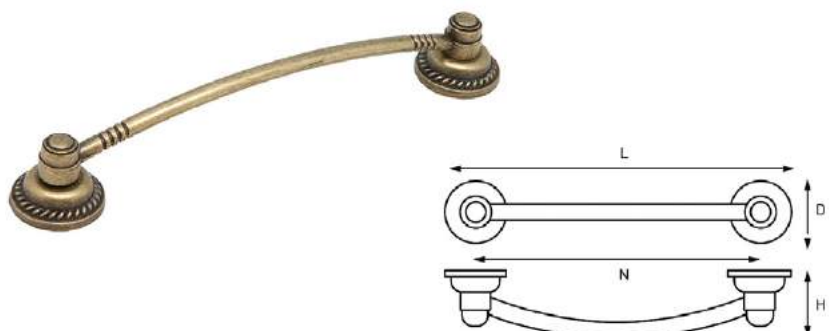

Ручка-скоба RS-071 ОАВ

Артикул	N/L/D/H (мм)	Цвет
1321429	96/118/21/23	оксидированная бронза
1321428	128/154/25/23