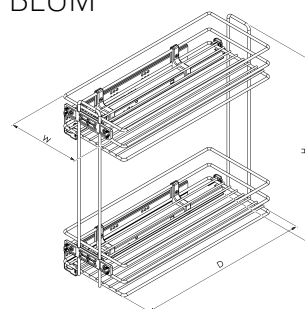

КОРЗИНЫ ВЫДВИЖНЫЕ

Бутылочница Starax бокового крепления S-2211 с доводчиком

Артикул	WxDxH (мм)	Ширина (мм)
061015	105x500x470	150

Бутылочница Starax бокового крепления S-2213-2215 с доводчиком

Артикул	WxDxH (мм)	Ширина (мм)
061016	155x500x470	200
061017	225x500x470	260
061018	225/155x500x470	260

Бутылочница Starax бокового крепления S-2421/ 2422 на тандем направляющих BLUM

Артикул	Размер (мм)	Ширина (мм)	Вид
061027	110x480x480	150	правая
061028			левая

Бутылочница Starax бокового крепления S-2423/2424/2426/2427 на тандем направляющих BLUM

Артикул	Размер (мм)	Ширина (мм)	Вид
061029	150x480x480	200	правая
061030			левая
061031	200,5x480x480	270	правая
061032			левая

Бутылочница Starax двухъярусная S-2443 на тандем направляющих BLUM

Артикул	Размер (мм)	Ширина (мм)	Вид
061009	203x475x495	270	левая