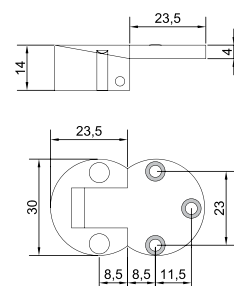

ПЕТЛИ БАРНЫЕ

Петля Samet барная

Артикул	Цвет
122102	белый
122101	коричневый