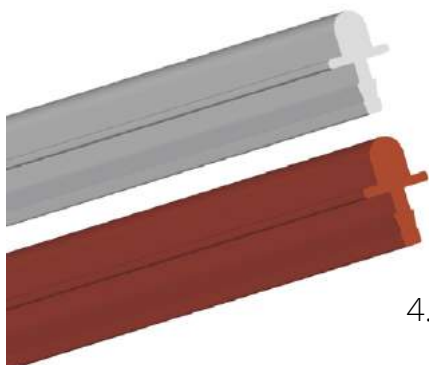

3.

4.

Профиль нижний (ПВХ)