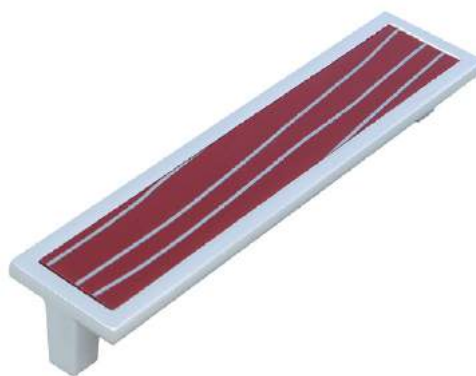

Скоба Metax SN

Артикул	N/L (мм)	Цвет
133126	128/135	хром/белая волна
133129	160/169