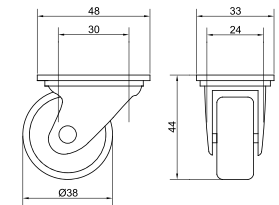

Опора колесная HTS 340

Артикул	Нагрузка (кг)
090322	43