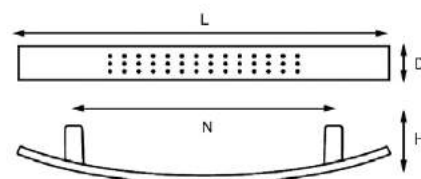

Ручка-скоба LT-9070/ LT-9071

Артикул	N/L/D/H	Цвет
1325405		золото
1325406	96/118/14/21	мат. хром
1325404		хром
1325409		золото
1325417	128/158/14/21	мат. хром
1325419		хром