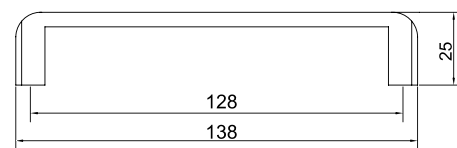

Скоба «Оскар» 5415 со стразами

Артикул	N/L (мм)	Цвет
1322895	128/137	мат. никель
1322899		мат. черный
1322897		хром