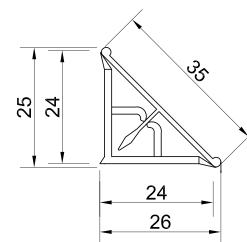

Плинтус кухонный Плато алюминиевый

Артикул	Длина (мм)	Цвет
060236	3050	серебро
0602038		бронза