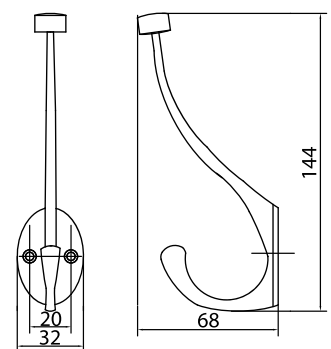

Крючок KR0040

Артикул	Цвет
050442	бронза
050444	мат. хром
050445	хром
050443	медь