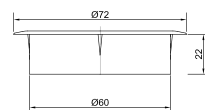

ЗАГЛУШКИ КОМПЬЮТЕРНЫЕ

Заглушка компьютерная

Артикул	Цвет
110112	белый
110109	вишня
110119	карамельный
110126	кремовый
110108	коричневый
110118	св. коричневый
110106	св. ольха
110110	серый
110107	темн. коричневый
110111	черный