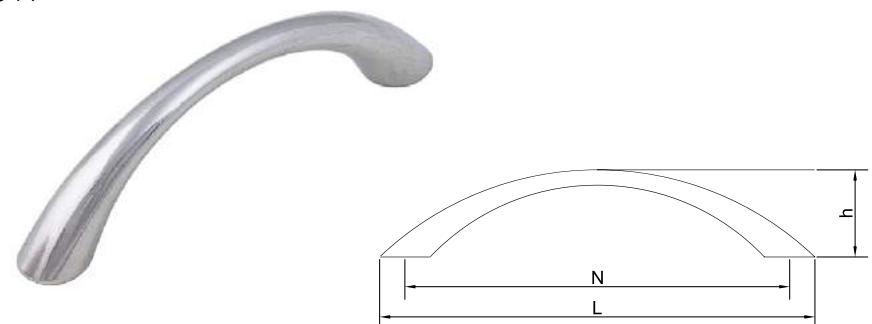

Скоба «Оскар» 5015есо/5016/5017

Артикул	N/L (мм)	Цвет
1310053	64/78,5	мат. никель
1310203	96/112	мат. никель
1310204		мат. хром
1310205		хром
1310059	128/149	золото
1310060		мат. черный
1310061		хром