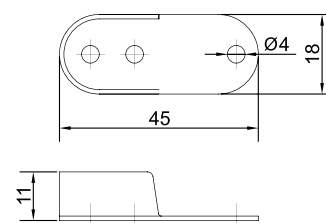

Штангодержатель овальный

Артикул	Материал	Цвет
1504036	сталь	никель