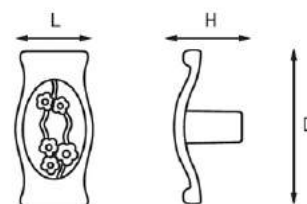

## Ручка-кнопка RK-73 МАВ

Артикул	L/D/H (мм)	Цвет
1321469	25/50/23	атласная бронза