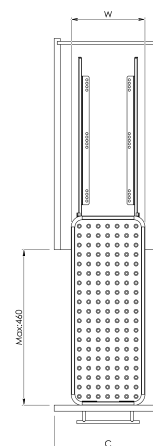

Корзина Starax S-2802 выдвижная двухъярусная с доводчиком

Артикул	Размер (мм)	Ширина
061046	150x500x520	200