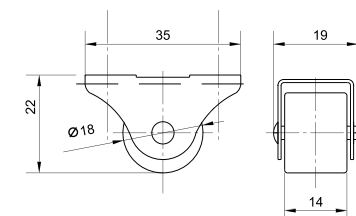

Опора колесная HTS 100

Артикул	Нагрузка (кг)
090363	15