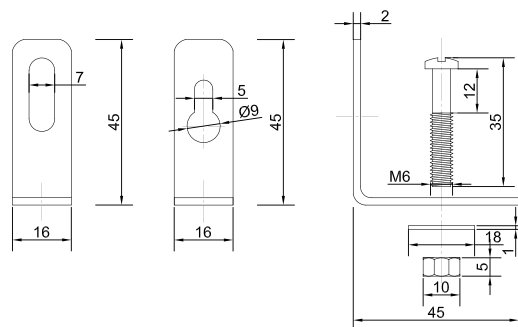

Подвеска мебельная 5.1 ж 2.0 узкая (угловая в сборе)

Артикул	Покрытие
0306181	цинк