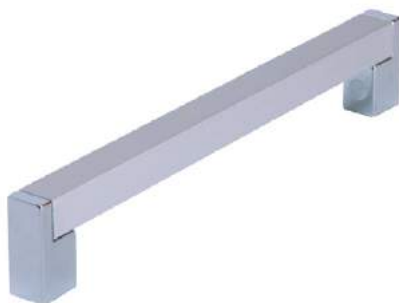

Ручка-рейлинг «Оскар» 14.227-14.231 алюминиевая

Артикул	N/L (мм)
130548	96/110
130549	128/142
130550	160/174
130551	192/206
130552	224/238