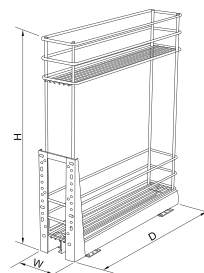

Артикул	WxDxH (мм)	Ширина (мм)
061002	440x100x525	150

Корзина бокового крепления YJ-G6003B