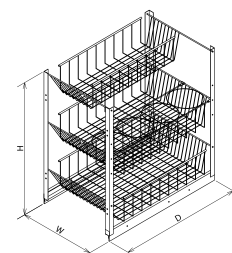

КОРЗИНЫ ВЫДВИЖНЫЕ

Корзина Starax выдвижная трехъярусная S-2120-2123 с доводчиком

Артикул	WxDxH (мм)	Ширина (мм)
061023	210x500x520	300
061024	260x500x520	350
061025	310x500x520	400
061026	360x500x520	450