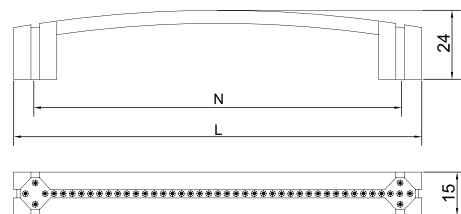

Артикул	N/L (мм)	Цвет
132616	96/110	бронза
132615		хром
132617	128/142	бронза
132618		хром
132620	160/173	бронза
132619		хром