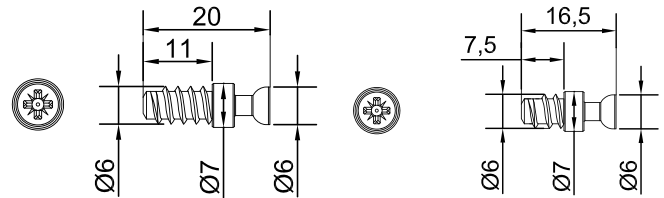

СТЯЖКИ

Винт Mesan для стяжки Raffix 16181/16182

Артикул	Размер (мм)
0307130	d6x7,5
0307129	d6x11