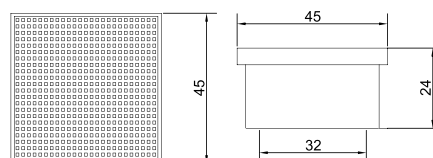

Ручка-скоба EL-7020-32 МАВ/Oi

Артикул	N/L (мм)	Цвет
1321311	32x45	атласная бронза
1321312		атласное серебро