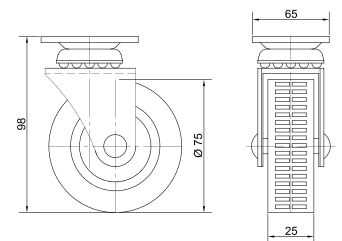

Опора колесная HTS 351

Артикул	Нагрузка (кг)
090324	50