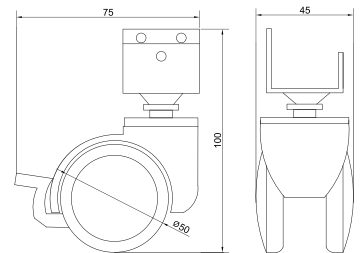

Опора колесная HTS 566

Артикул	Нагрузка (кг)
090375	40