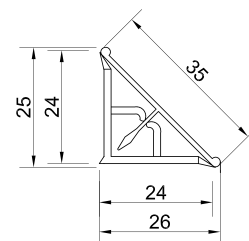

Плинтус кухонный Престиж пластиковый

Артикул	Длина (мм)	Цвет
060232	3050	серый