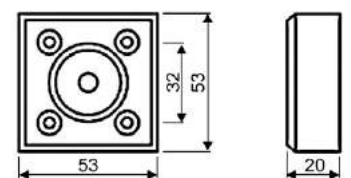

Опора регулируемая №6

Артикул	Размер (мм)	Цвет
090777	53x53x20	металлик