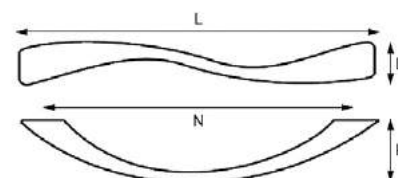

Ручка-скоба LT-9170/ LT-9171

Артикул	N/L/D/H	Цвет
1325329	96/127/10/22	золото
1325330		мат. хром
1325328		хром
1325333	128/154/13/24	золото
1325334		мат. хром
1325331		хром