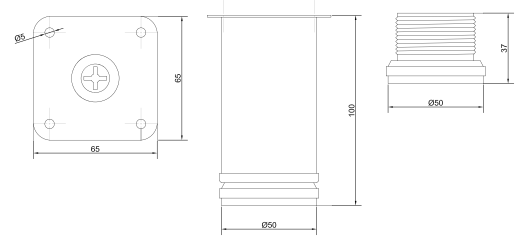

Опора-цилиндр мебельная 0401029

Артикул	Размер ДхН (мм)	Цвет
0904353	50 x 100	хром