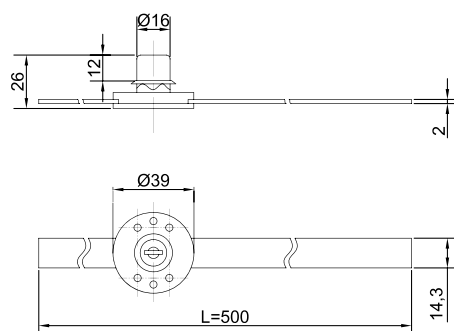

Замок Z408CP для 3-х ящиков Boyard

Артикул	Цвет
010311	Хром

Ответная планка для замка

Артикул	Цвет
010211	Хром

Ответная планка для замка угловая Mesan

Артикул	Цвет
010114	Хром