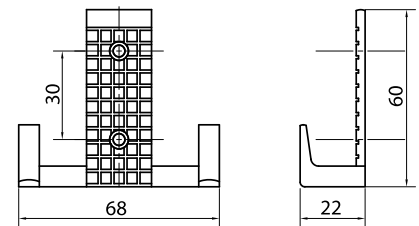

Крючок KR0160

Артикул	Цвет
050450	бронза
050454	золото
050452	мат. хром
050453	медь
050451	хром