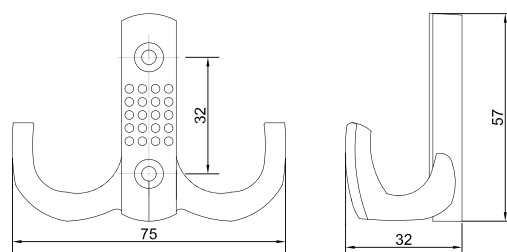

Крючок KR0061

Артикул	Цвет
050486	бронза
050490	золото
050487	мат. хром
050488	хром
050489	медь