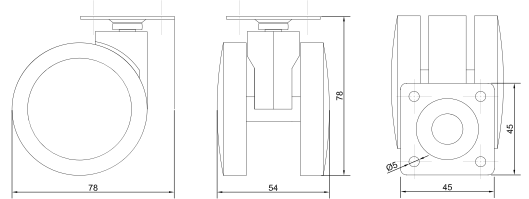

Опора колесная HTS 261/ 291

Артикул	Нагрузка (кг)
0903113	40
090398