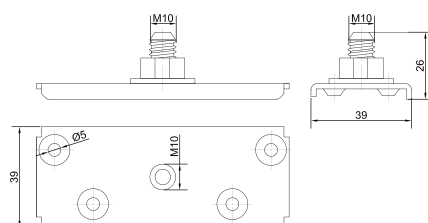

Подвес Mesan угловой для навесных тумб

Артикул	Размер (мм)	Покрытие
0306136	90x48,5	оцинкованное