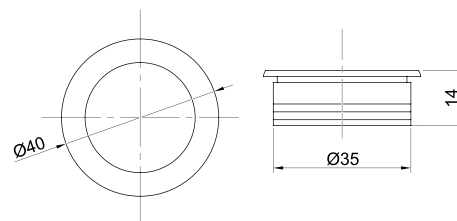

РУЧКИ ВРЕЗНЫЕ ОТЕЧЕСТВЕННЫЕ

Ручка врезная d35

Артикул	D/H (мм)	Цвет
131817	35/14	белый
131814		вишня
131819		мл. орех рыжий
131815		св. ольха
131818		тёмно-коричневый
131816		чёрный