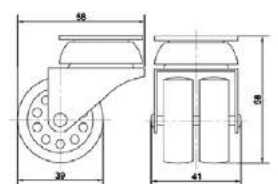

Опора колесная HTS 125

Артикул	Нагрузка (кг)
090362	30