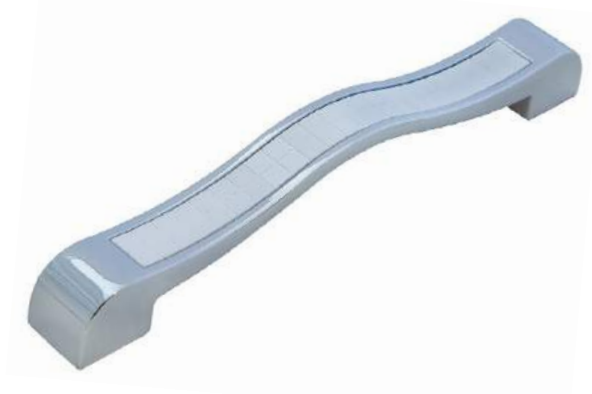

Скоба Metax LS

Артикул	N/L (мм)	Цвет
133135	128/147	хром/белый
133137		хром/хром
133136		хром/черный