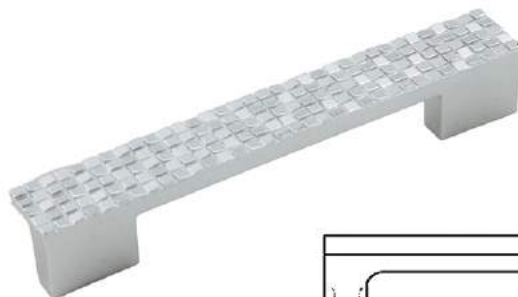

РУЧКИ ПЛАСТИКОВЫЕ

Ручка-скоба С22 пластиковая

Артикул	Размер (мм)	Цвет
1327051	96-128x136	золото
1327050		хром