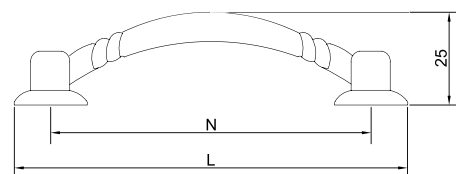

Скоба «Оскар» 9052/9079

Артикул	N/L (мм)	Цвет
130630	64/85	медь
130612	96/117	бронза
130658		медь