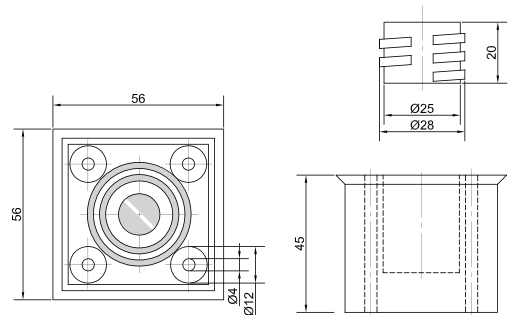

Опора регулируемая №2

Артикул	Размер (мм)	Цвет
090731	50x50x45	металлик