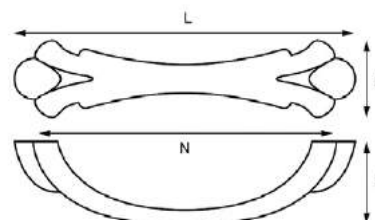

Ручка-скоба RS-042 BA

Артикул	N/L/D/H (мм)	Цвет
1321125	96/115/26/28	бронза
1321126	128/153/27/28