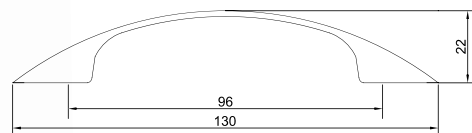

Скоба «Оскар» 5032

Артикул	N/L (мм)	Цвет
1310095	96/130	мат. никель
1310093		мат. хром
1310094		хром