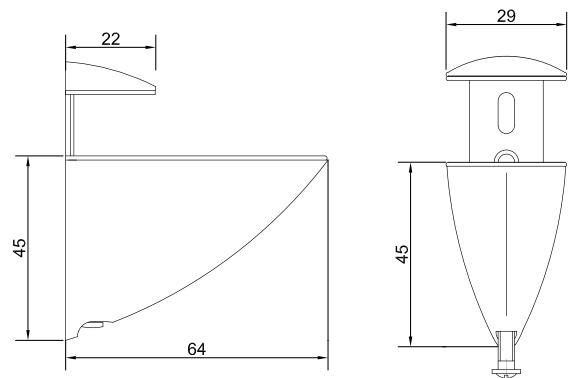

Полкодержатель Тукан большой

Артикул	Цвет
030711	золото
030713	мат. никель
030797	мат. хром
030714	хром