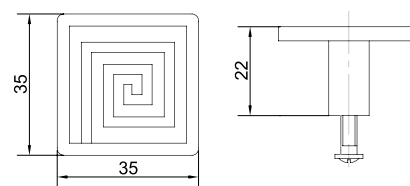

## РУЧКИ KERRON БРОНЗА (СКОБЫ/КНОПКИ)

Ручка-скоба RS-029 BA

Артикул	N/L/D/H (мм)	Цвет
1321074	160/177/39/22	бронза

Ручка-кнопка RK-31 BA

Артикул	Цвет
132155	бронза

Ручка-скоба RS-031 BA

Артикул	N/L (мм)	Цвет
132157	96/115	бронза
132158	128/151	