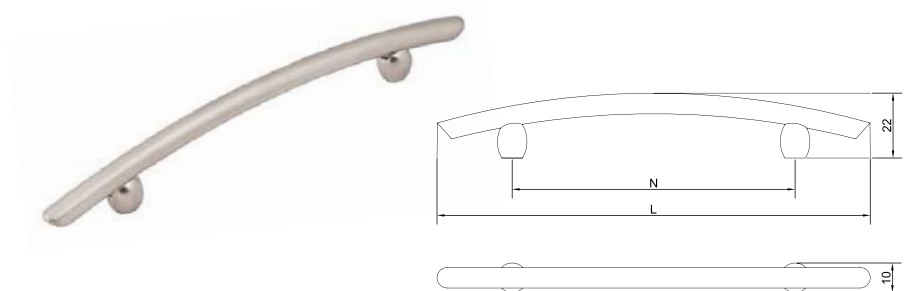

Скоба «Оскар» 5081

Артикул	N/L (мм)	Цвет
1310163	128/162	мат. никель