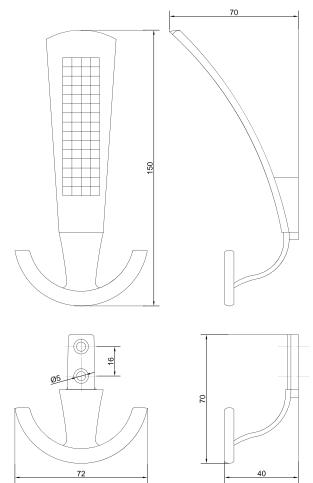

Крючок Metax PBT

Артикул	Цвет
050708	хром/красный