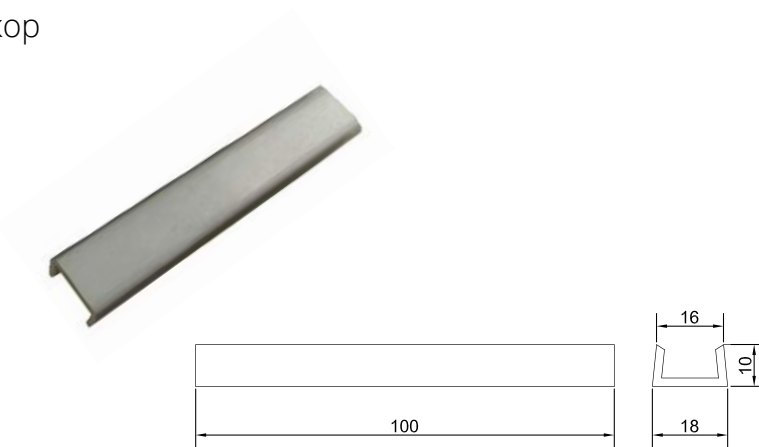

ЦОКОЛЬ КУХОННЫЙ

Торцевая заглушка к цоколю 3,2 м декор

Артикул	Цвет
0617301	алюминий
0617302	белый
0617304	ваниль
0617305	венге
0617306	дуб беленый
0617307	дуб млечный
0617308	дуб светлый
0617309	клен
0617310	орех экко
0617311	титан
0617312	черный