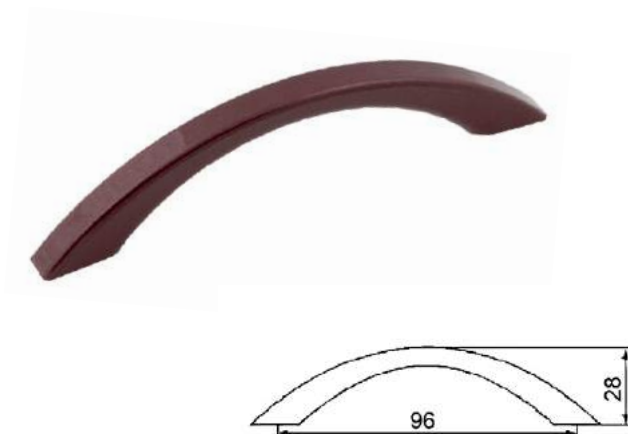

Ручка-скоба С7 пластиковая

Артикул	N/L/H (мм)	Цвет
1327020	96/122/28	золото
1327022		металлик
1327018		никель
1327019		перлам.вишня
1327021		хром