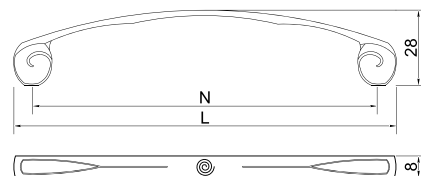

## РУЧКИ KERRON БРОНЗА (СКОБЫ/КНОПКИ)

Ручка-скоба RS-012 BA

Артикул	N/L (мм)	Цвет
132114	96/112	бронза
132115	128/144	

Ручка-кнопка RK-14 BA

Артикул	Цвет
132130	бронза

Ручка-скоба RS-014 BA

Артикул	N/L (мм)	Цвет
132129	96/127	бронза
132128	128/155	