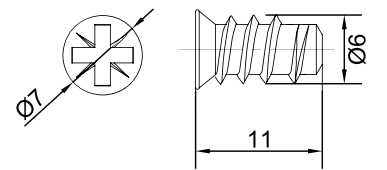

Евровинт Boyard с потайной шляпкой

Артикул	Размер DxL (мм)
0305046	6,3x11