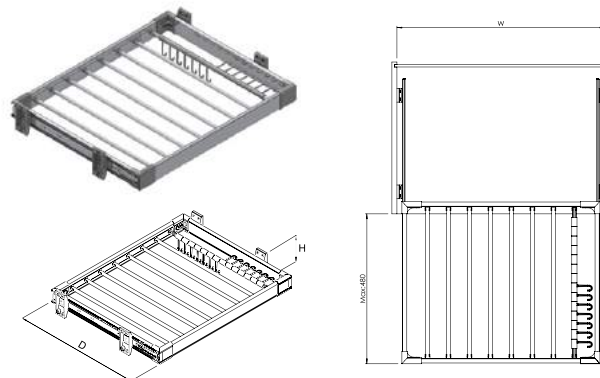

Вешалка Starax для брюк, галстуков, ремней бокового крепления с доводчиком S-6205/ S-6206/ S-6207

Артикул	Размер (мм)	Ширина
071575	550-580x520x95	600
071561	650-680x470x95	700
071569	750-780x470x95	800