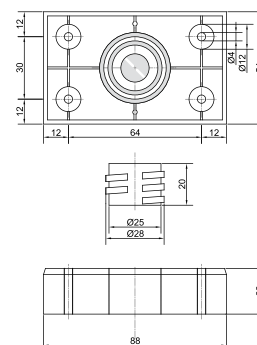

Опора регулируемая №1

Артикул	Размер (мм)	Цвет
090729	88x54x22	металлик