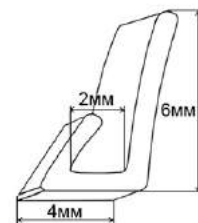

УПЛОТНИТЕЛЬ

Уплотнитель №1 (для алюминиевых фасадов)

Артикул	Размер (мм)	Цвет
111401	4x6	прозрачный