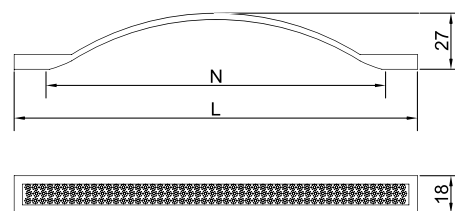

Скоба «Оскар» 5268/5348 со стразами

Артикул	N/L (мм)	Цвет
1322760	128/158	мат. золото-золото-черный
1322761		мат. золото-хром-черный
1322602		мат. золото
1322758		хром- хром- черный
1322601		хром
1322762	192/202	хром-хром-черный
1322889		хром- мат. золото-черный
1322763