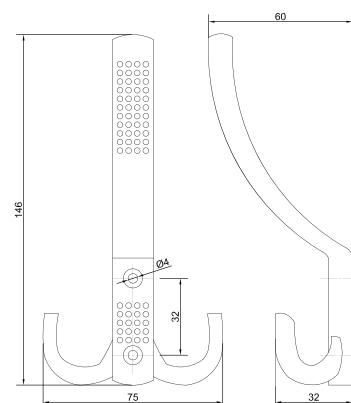

Крючок KR0071

Артикул	Цвет
050491	бронза
050494	золото
050492	мат. хром
050485	хром
050493	медь