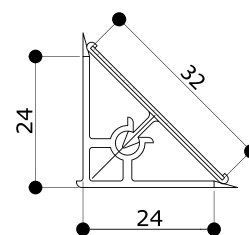

Плинтус кухонный Комфорт пластиковый

Артикул	Длина (мм)	Цвет
060233	3050	серый
060288		прозрачный