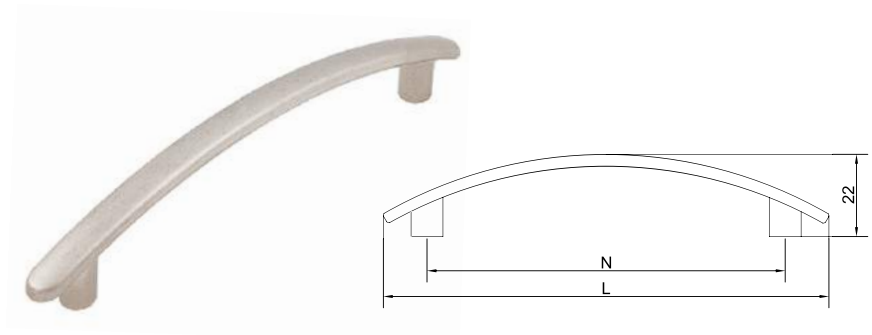

Скоба «Оскар» 5007

Артикул	N/L (мм)	Цвет
1310035	96/120	мат. никель
1310036		мат. хром
1310034		хром