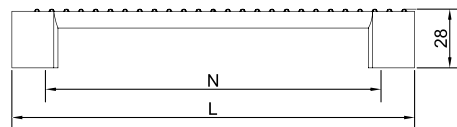

## СКОБЫ «ОСКАР» СО СТРАЗАМИ

Скоба «Оскар» 5339-5340 со стразами

Артикул	N/L (мм)	Цвет
132283	160/194	мат. золото
132284		мат. черный
132287	192/224	мат. золото
132290		мат. черный
132285		хром

Скоба «Оскар» 5391 со стразами