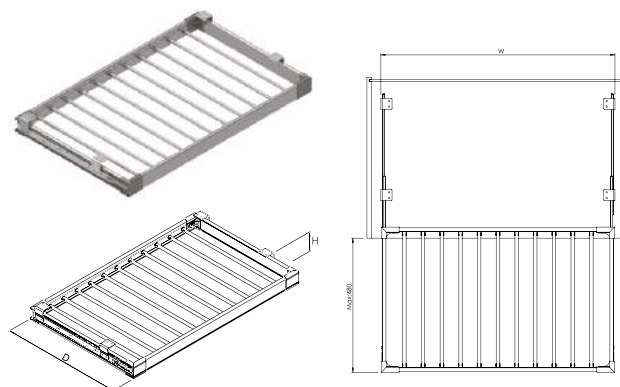

Вешалка Starax для брюк с верхним креплением с доводчиком S-6213/ S-6214

Артикул	Размер (мм)	Ширина
071568	425-455x470x80	500
071576	475-505x470x80	550