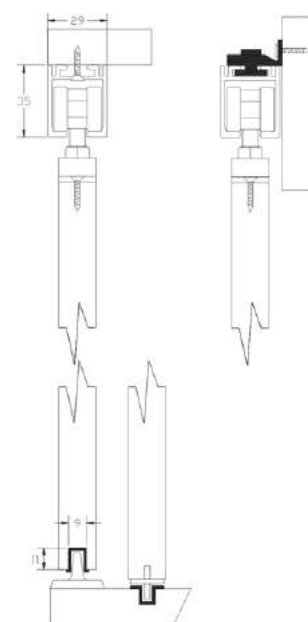

## Механизм Lucido LC 75AY (75 кг.)

Артикул	Наименование
070149	(1) Механизм Lucido LC 75AY (кт- 2шт.)
070150	(2) Профиль универсальный накладной 2 м
070151	(3) Профиль универсальный накладной 3 м

1.

Стопор