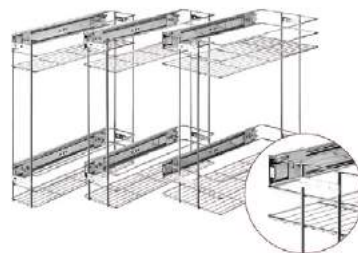

Бутылочница «ЭКО» УЈ-G6002/6005/6006 бокового крепления с доводчиком

Артикул	Ширина (мм)
061012	150
0610186	200
0610187	300

Бутылочница «ЭКО» УЈ-G6007/6008/6009 бокового крепления с доводчиком

Артикул	Ширина (мм)
0610185	150
0610197	200
0610195	300

Корзина бокового крепления 1301001 с комплектом направляющих

Артикул	Размер (мм)	Направляющие (мм)
0610360	465x106x480	27
0610361	465x156x480	

Корзина бокового крепления 1301001S с комплектом направляющих

Артикул	Размер (мм)	Направляющие (мм)
0610510	465x156x480	45