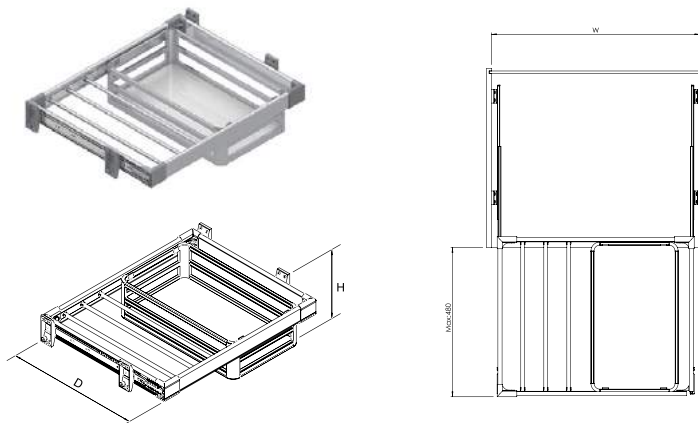

## НАПОЛНЕНИЕ ШКАФОВ-КУПЕ

Ящик Starax с вешалкой для брюк бокового крепления с доводчиком S-6241-6242

Артикул	Размер (мм)	Ширина
071578	650-680x470x160	700
071571	750-780x470x160	800

Полка Starax для обуви с доводчиком S-6261/ S-6263