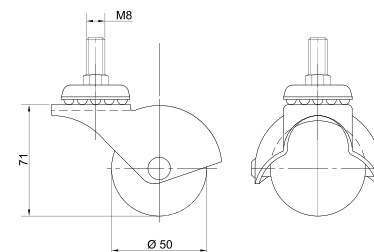

Артикул	Нагрузка (кг)
090311	50

Опора колесная HTS 254