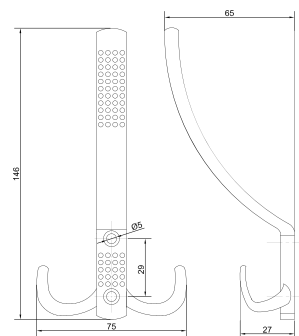

Крючок трехрожковый с перфорацией

Артикул	Цвет
0504153	мат. хром
0504154	сатен
0504152	хром