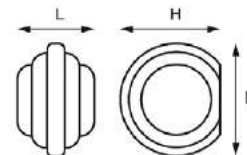

Ручка-кнопка RK-33 BA

Артикул	L/D/H (мм)	Цвет
132177	2/21/26	бронза