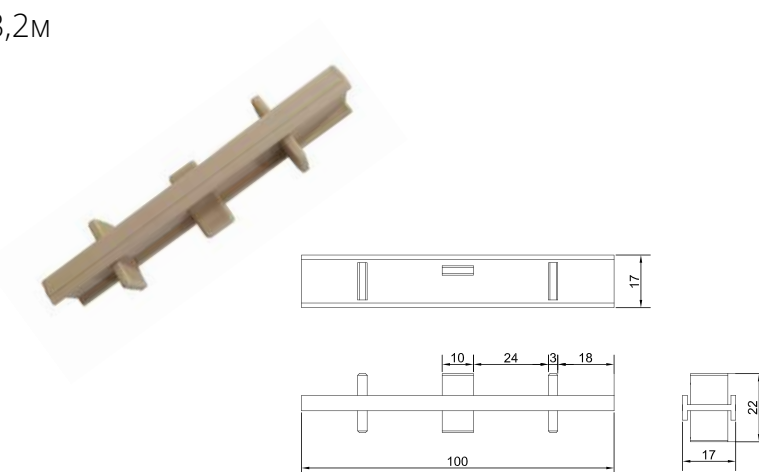

Соединительный профиль к цоколю 3,2м

Артикул (H=100мм)	Цвет
061715	алюминий
061720	бук/ольха
0617125	ваниль/дуб млечный/ дуб беленый/клен
061723	венге
061729	вишня
061733	клен
061734	дуб млечный/кремовый/ клен
061722	дуб светлый
0617404	черный