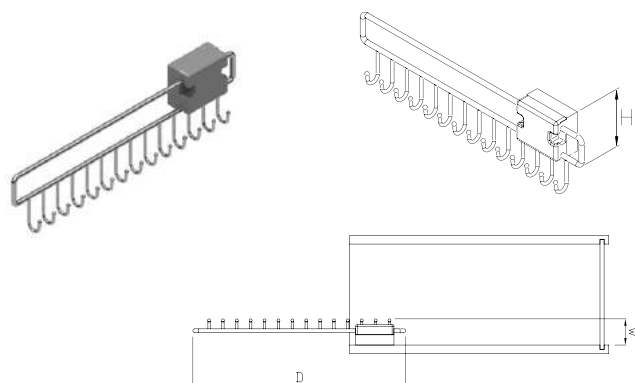

НАПОЛНЕНИЕ ШКАФОВ-КУПЕ

Вешалка Starax для ремней выдвижная S-6053

Артикул	Размер (мм)	Цвет
071562	35x460x125	хром

Полка Starax для мелочей выдвижная S-6055

Артикул	WxDxH (мм)	Цвет
071552	210x500x90	хром