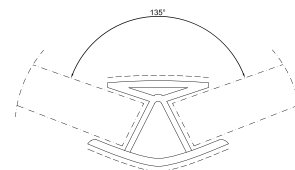

ЦОКОЛЬ КУХОННЫЙ

Угловое соединение 135° к цоколю 4 м декор

Артикул (H=100 мм)	Артикул (H=150 мм)	Цвет
061788	0617185	алюминий гладкий
0617177	-	алюминий шлифованный
061791	0617144	белый
061796	0617145	бук
061790	0617146	ваниль
061789	0617142	венге
0617178	-	вишня
061795	0617147	дуб горный
061797	0617143	дуб млечный
061799	0617148	клен
061794	0617149	орех итальянский
061793	0617150	орех темный
061792	0617152	черный
061798	0617151	ясень структурный
0617657	-	дуб беленый
0617656	-	дуб сонома