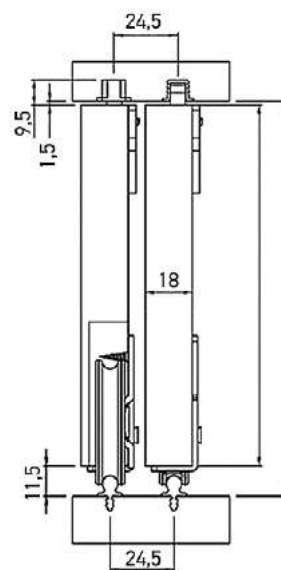

Механизм Lucido LC60 (60 кг)

Артикул	Наименование
070129	(1) Механизм LC 60 (кт- 1 дверь)
070107	(2) Профиль верхний врезной 3 м
070227	(3) Профиль нижний врезной алюминиевый 3 м

1.