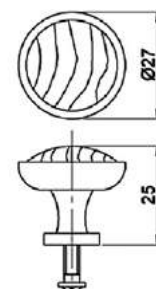

Ручка-кнопка RK-22 BA

Артикул	Цвет
132142	бронза