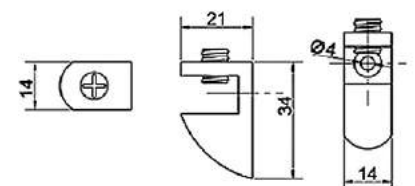

Полкодержатель ОСКАР 233

Артикул	Цвет
0307123	мат. никель
0307263	мат. золото
0307874	мат. хром