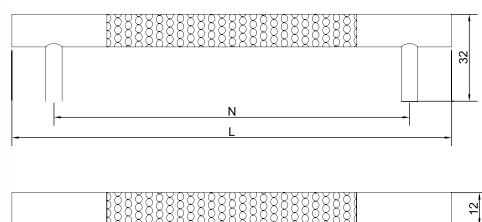

Ручка-рейлинг «Оскар» 14.339-14.343 алюминиевая

Артикул	d/N/L (мм)
1305068	12/096/130
1305069	12/128/163
1305070	12/160/195
1305073	
1305071	12/192/225
1305072	12/224/258