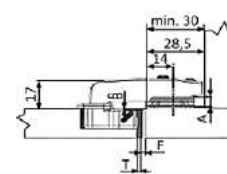

Петля мебельная Star 90° с коротким плечом

Артикул	Покрытие
1218033	никель