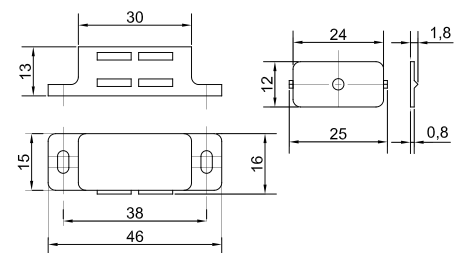

ЗАЩЕЛКИ МАГНИТНЫЕ

Защелка магнитная

Артикул	Цвет
030404	белый
030405	коричневый
030406	черный

МЕТИЗЫ

Гайка усовая

Артикул	Размер (мм)	Цвет
030510	M6x10x1,2	хром