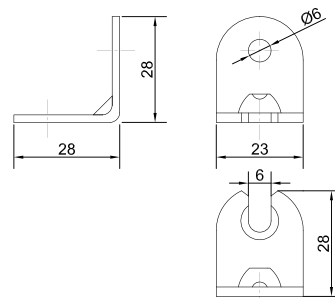

ПОДВЕСЫ, УГОЛКИ

Уголок стяжки 2-16 Д

Артикул	Покрытие
0306203	цинк