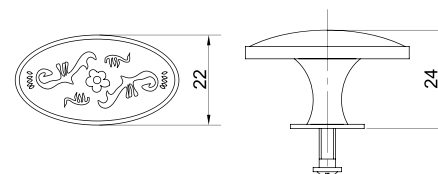

Ручка-кнопка RK-09 BA

Артикул	Цвет
132124	бронза