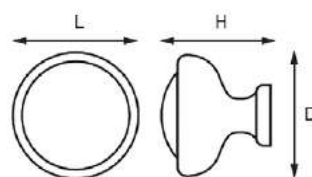

## РУЧКИ KERRON БРОНЗА (СКОБЫ/КНОПКИ)

Ручка-скоба RS-023 BA

Артикул	N/L/D/H (мм)	Цвет
132192	96/129/14/22	бронза
132191	128/163/14/23	

Ручка-кнопка RK-25 BA

Артикул	L/D/H (мм)	Цвет
132165	27/27/25	бронза

Ручка-скоба RS-025 BA