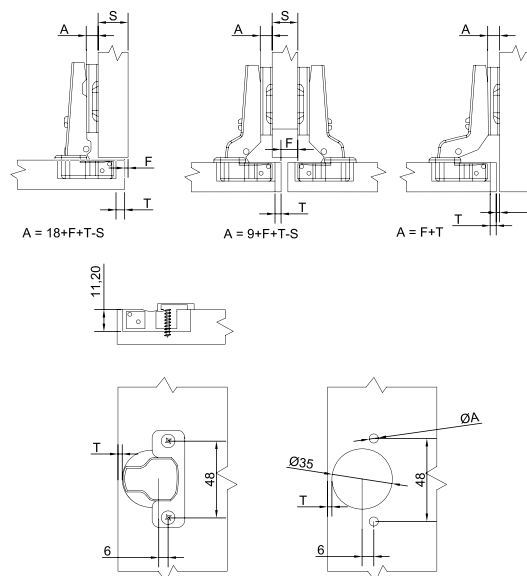

Петля мебельная StarTrack быстрого монтажа

Артикул	Вид
121807	накладная
121808	вкладная