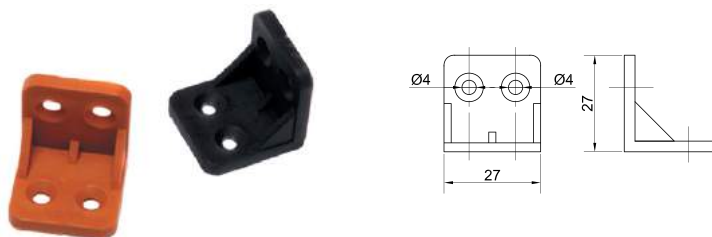

Уголок А509 пластиковый усиленный

Артикул	Цвет
030644	бежевый
030645	белый
030646	коричневый
030647	черный