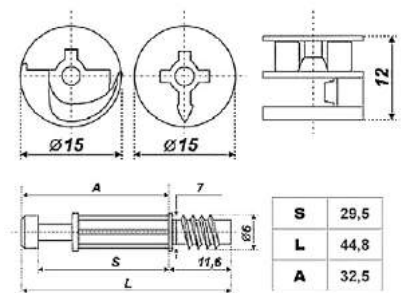

Стяжка эксцентриковая с саморезом (кт)

Артикул	Цвет
0309058	хром