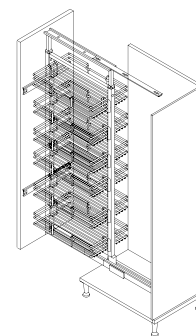

Шкаф-колонна Starax выдвигаемая с корзинами S-1113, S-1143-1145

Артикул	Размер (мм)	Ширина (мм)	Количество корзин (шт.)
0610322	230x500x1100-1250	300	4
061095	230x500x1850-2000		
0610122	280x500x1850-2000	350	6
0610145	330x500x1850-2000	400