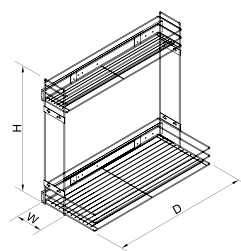

Бутылочница Starax бокового крепления S-2213-2215 с доводчиком

Артикул	WxDxH (мм)	Ширина (мм)
061016	155x500x470	200
061017	225x500x470	260
061018	225/155x500x470	260

Бутылочница Starax бокового крепления S-2421/ 2422 на тандем направляющих BLUM

Артикул	Размер (мм)	Ширина (мм)	Вид
061027	110x480x480	150	правая
061028			левая