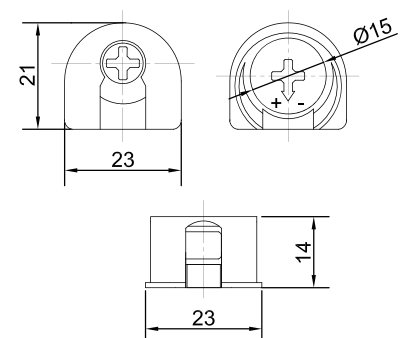

СТЯЖКИ

Стяжка Mesan Raffix 1670 с эксцентриком

Артикул	Диаметр (мм)	Цвет
0307128	20	бежевый
0307126		белый
0307127		коричневый
0307143		черный