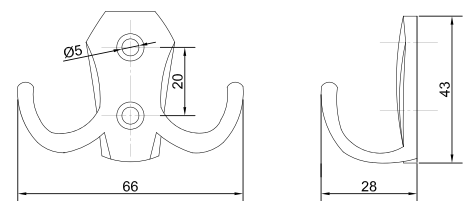

Крючок двухрожковый гладкий

Артикул	Цвет
0504150	хром