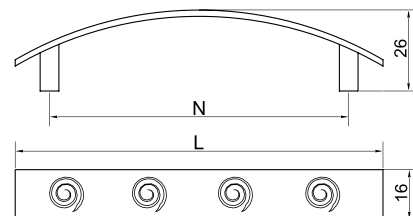

## РУЧКИ KERRON БРОНЗА (СКОБЫ/КНОПКИ)

Ручка-скоба RS-07 BA

Артикул	N/L (мм)	Цвет
132107	96/119	бронза
132108	128/151	

Ручка-кнопка RK-03 BA

Артикул	Цвет
132123	бронза

Ручка-скоба RS-08 BA

Артикул	N/L (мм)	Цвет
132119	96/137	бронза
132118	128/167	