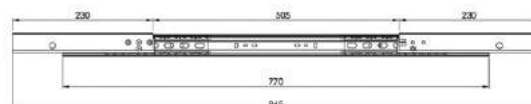

МЕХАНИЗМЫ РАЗДВИЖНЫХ СТОЛОВ

Механизм для раздвижных столов Lucido L-4104

Артикул	Размер (мм)	Материал
070505	770-965x38x34	металл