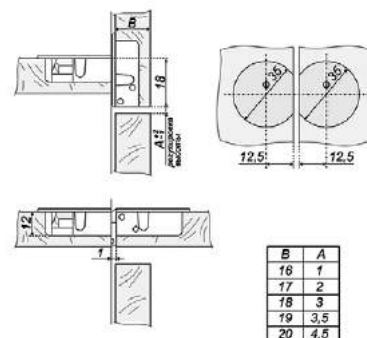

ПЕТЛИ САМЕТ МИНИ

Планка установочная для петли Samet мини

Артикул	Высота (мм)
122001	7

ПЕТЛИ БАРНЫЕ

Петля Samet барная

Артикул	Цвет
122102	белый
122101	коричневый

Петля HS001 секретерная

Артикул	Комплект
122103	2 шт.+ крепеж

ПЕТЛИ ПРОЧИЕ

Петля 0801009КВ четырехшарнирная clip-on с доводчиком

Артикул	Вид
122513	накладная
122515	вкладная
122514	полунакладная

Петля 0801012 мебельная slide-on 45°

Артикул
122530

Петля 0801013 мебельная slide-on 90°

Артикул	Вид
122529	под фальшпанель