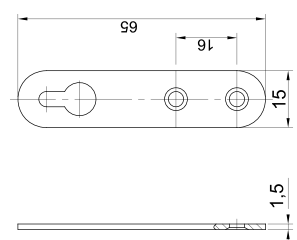

Подвес прямой 65x15 (2 шурупа прорезь сверху)

Артикул	Толщина (мм)	Покрытие
0306417	1,2	оцинкованное
0306175	1,4	
030678	1,5	
0306178	2