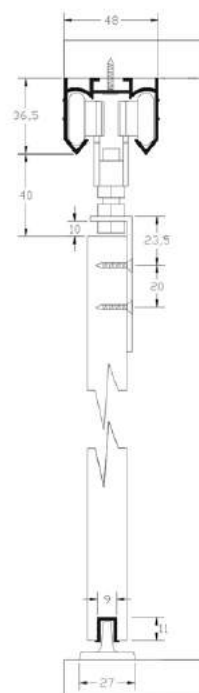

Механизм Lucido LC99/SKS-99 (100 кг)

Артикул	Наименование
070132	(1) Механизм LC99 (кт на 1 дверь)
070219	(2) Направляющая алюминиевая 2 м
070220	(2) Направляющая алюминиевая 3 м

1.