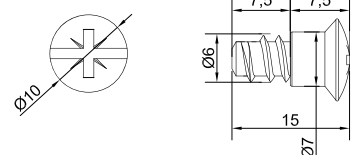

Винт Mesan для полкодержателя Raffix 16187/16188

Артикул	Размер (мм)
0307119	d6x7,5
0307121	d6x11