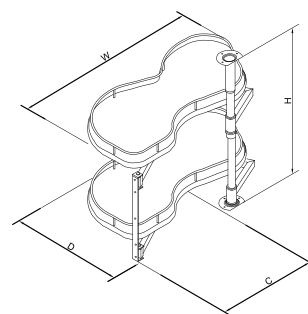

Волшебный угол Starax S-3013/ S-3014 с доводчиком

Артикул	Размер (мм)	Ширина (мм)	Вид
061037	780x450x600-730	450	левый
061038			правый