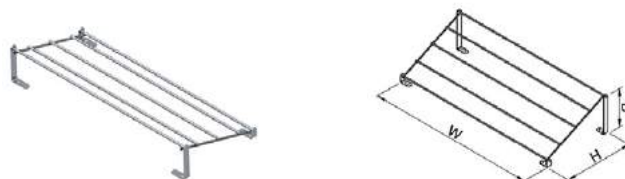

Полка Starax для обуви S-6131/ S-6134

Артикул	Размер (мм)	Цвет
071533	530x120x220	хром
071534	830x120x220