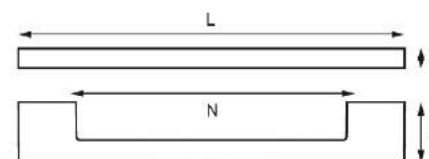

Ручка-рейлинг R-3030

Артикул	N/L/D/H(мм)	Цвет
132054	128/160/10/30	мат. хром
1320051		хром
132055	160/192/10/30	мат. хром
1320052		хром
132056	192/225/10/30	мат. хром
1320053		хром
132057	224/256/10/30	мат. хром
1320054		хром