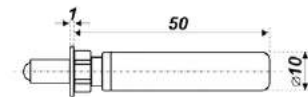

Упор-защелка фасада AMF01

Артикул	Цвет
030326	серый
030380	белый