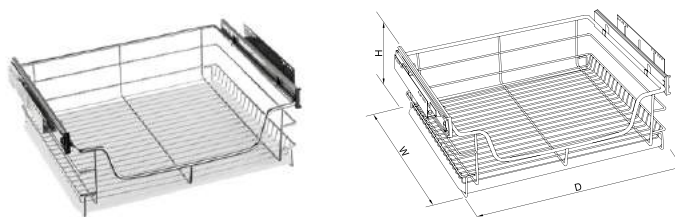

Артикул	Размер (мм)	Ширина (мм)
061008	490x424x170	600