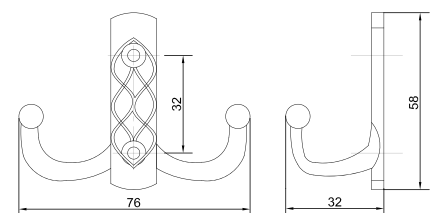

Крючок ОСКАР 13.151

Артикул	Цвет
050148	хром