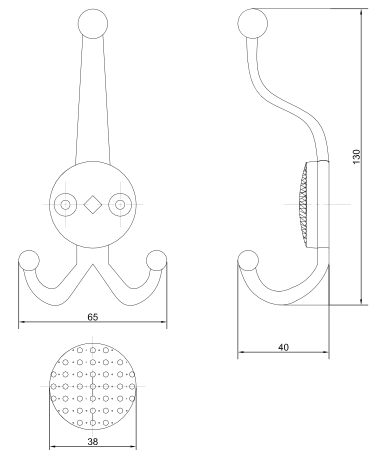

Крючок ОСКАР 13.155

Артикул	Цвет
0501258	хром-хром