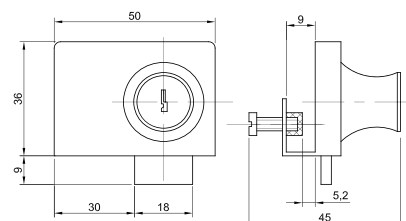

Замок 409 для двух стеклянных дверей

Артикул	Цвет
010226	Хром