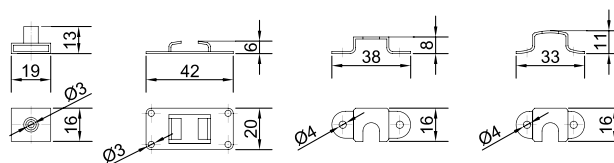

Замок Z408CP для 3-х ящиков Boyard

Артикул	Цвет
010311	Хром