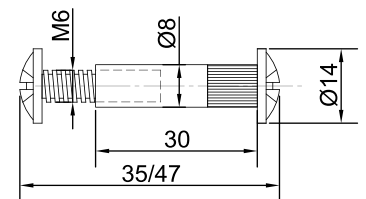

Стяжка межсекционная d=8мм M6x30мм

Артикул	Размер	Цвет
0309062	M6x30	никель