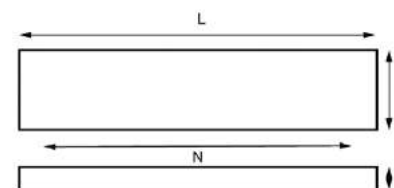

Ручка-скоба RS-029

Артикул	N/L/D/H	Цвет
1325179	160/177/39/22	хром
1325174		атласный никель