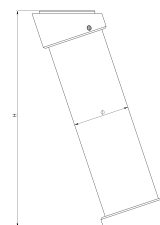

Коннектор Starax S-7262 угловой наклонный

Артикул	Размер (мм)	Цвет
0610449	51x200	хром