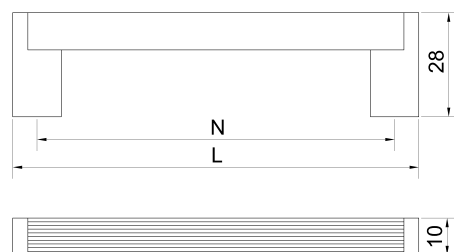

РУЧКИ-РЕЙЛИНГИ «ОСКАР»

Ручка-рейлинг «Оскар» 14.241-14.245 алюминиевая

Артикул	N/L (мм)
130553	96/110
130554	128/142
130555	160/174
130556	192/206
130557	224/238