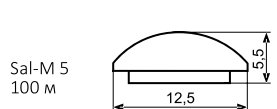

ДЕКОР В БУХТАХ

Декор Salman в бухтах

Артикул	Модель	Цвет
110802	Sal-M 1	золото
110803		хром
110804	Sal-M 2	золото
110805		хром
110806	Sal-M 3	золото
110807		хром
110808	Sal-M 4	золото
110809		хром
110810	Sal-M 5	золото
110811		хром
110844	Sal-M 6	золото
110857		хром
110812	Sal-M 7	золото
110813		хром
110842	Sal-M 8	золото
110843		хром
110814	Sal-M 9	золото
110858		хром
110815	Sal-M10	золото
110816		хром
110833	Sal-M29	хром-черный
110836		хром