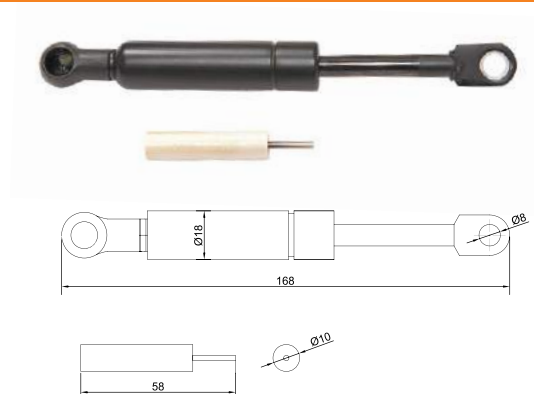

Подъемник Mono-Duo силовой блок

Артикул	Наименование	Нагрузка (мин./макс. кг)
0303065	D1	5/14
0303072	E1	6,5/21