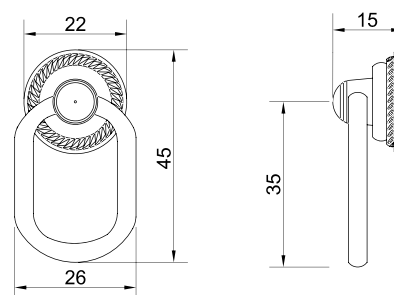

Купол «Оскар» 9081

Артикул	Цвет
130636	бронза