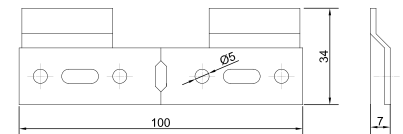

Подвеска крепежная для Daset Samet

Артикул	Длина (мм)
030655	100