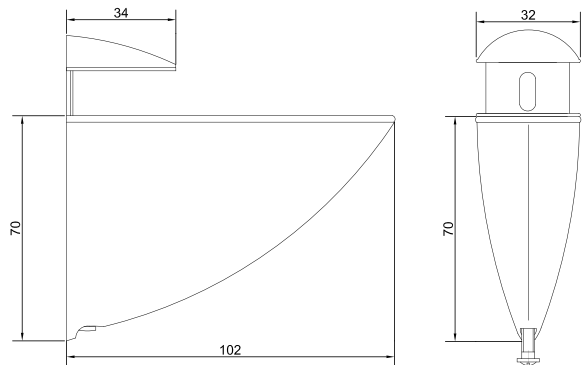

ПОЛКОДЕРЖАТЕЛИ

Полкодержатель Тукан гигант

Артикул	Цвет
030706	золото
030708	мат. никель
030709	мат. хром
030710	хром