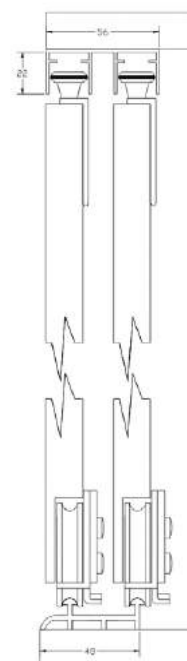

МЕХАНИЗМЫ LUCIDO

Механизм Lucido LC80AY/SKM-80AY (80 кг)

Артикул	Наименование
070130	(1) Механизм LC80AY (кт на 1 дверь)
070223	(2) Направляющая алюминиевая 1,5 м (верх+низ)
070222	(2) Направляющая алюминиевая 2 м (верх+низ)
070216	(2) Направляющая алюминиевая 3 м (верх+низ)

1.