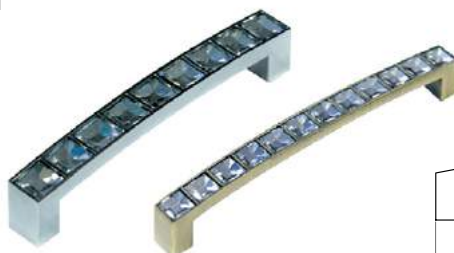

Ручка-скоба CRL02 с кристаллами

Артикул	N/L (мм)	Цвет
132604	96/105	бронза
132603		хром
132606	128/140	бронза
132605		хром