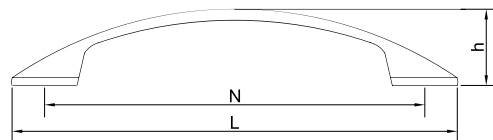

СКОБЫ «ОСКАР»

Скоба «Оскар» 5018/5019

Артикул	N/L (мм)	Цвет
1310063	128/155	золото
1310064		мат. никель
1310066		хром
1310069	96/119,5	мат. никель
1310226		мат. хром
1310070		хром