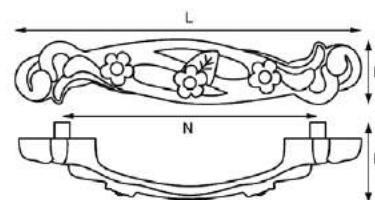

Ручка-скоба EL-7010 МАВ

Артикул	N/L/D/H (мм)	Цвет
132169	96/125/22/20	атласная бронза