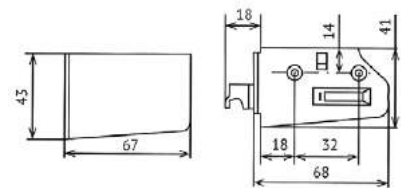

Навес регулируемый ABS

Артикул	Вид
0306315	левый
0306316	правый