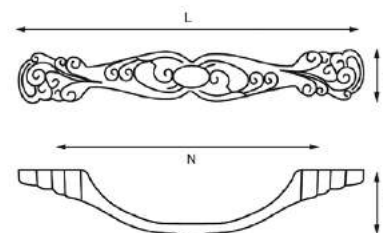

Ручка-скоба RS-072 ВА

Артикул	N/L/D/H (мм)	Цвет
1321439	96/130/19/27	бронза
1321440	128/168/20/29