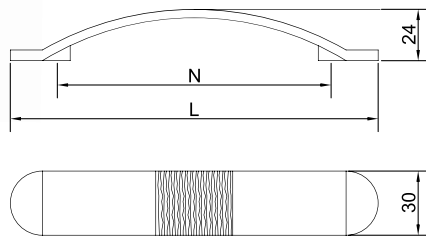

## РУЧКИ KERRON БРОНЗА (СКОБЫ/КНОПКИ)

Ручка-кнопка EL-7040 МАВ/Oi

Артикул	Цвет
1321337	атласная бронза
1321338	атласное серебро

Ручка-скоба EL-7040 МАВ/Oi

Артикул	N/L (мм)	Цвет
1321339	128x178	атласная бронза
1321340		атласное серебро
1321341	160x210	атласная бронза
1321342		атласное серебро
1321343	192x242	атласная бронза
1321344		атласное серебро
1321345	224x274	атласная бронза
1321346		атласное серебро