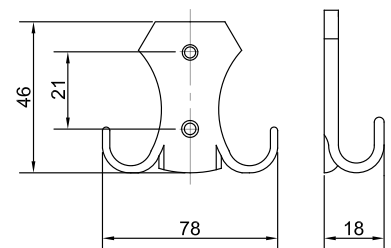

Крючок ОСКАР 13.104

Артикул	Цвет
0501114	бронза
0501116	золото
0501117	мат. никель
0501118	мат. хром
050506	фико сатен
0501119	хром