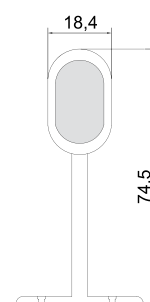

Штангодержатель «Оскар» 221 закрытый

Артикул	Цвет
150417	хром