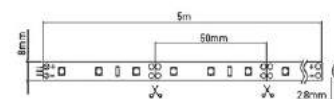

Светодиодная лента GTV 300 LED FLASH 3528

Артикул	Выходное напряжение	Луч свечения lm/m	Цветовая температура	Размер
1001065	12 VDC 4,8 W/m	280	теплый белый 3200 K	5м x 8мм
1001066	12 VDC 9,6 W/m	550	холодный белый 6500 K