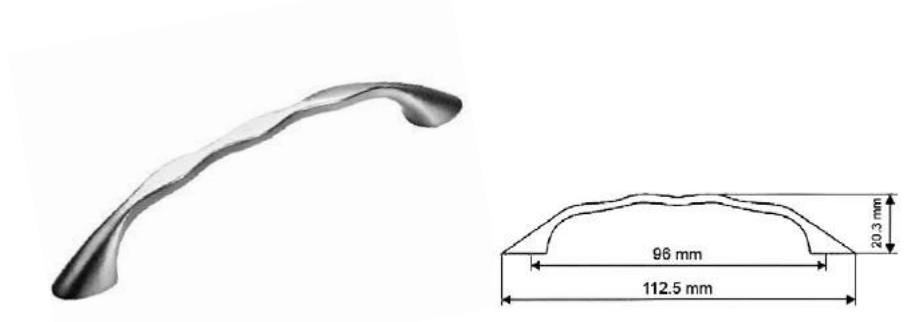

Скоба «Оскар» 5048

Артикул	N/L (мм)	Цвет
1310240	96/112,5	хром