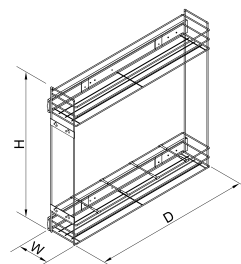

КОРЗИНЫ ВЫДВИЖНЫЕ

Бутылочница Starax бокового крепления S-2211 с доводчиком

Артикул	WxDxH (мм)	Ширина (мм)
061015	105x500x470	150