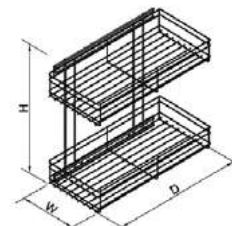

Артикул	WxDxH (мм)	Ширина (мм)
061003	475x245x430	300