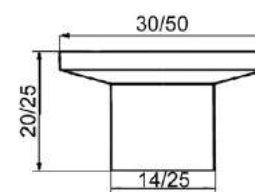

Ручка-кнопка К6 пластиковая

Артикул	Размер (мм)	Цвет
1327084	30x20	золото металлик
1327059		золото металлик/весна
1327060		золото металлик/геометрия
1327061		золото металлик/зебра
1327062		золото металлик/кожа
1327082		металлик
1327063		металлик/весна
1327064		металлик/геометрия
1327065		металлик/зебра
1327066		металлик/кожа
1327085	50x25	золото металлик
1327094		дуб венге
1327067		золото металлик/весна
1327068		золото металлик/геометрия
1327069		золото металлик/зебра
1327070		золото металлик/кожа
1327083		металлик
1327071		металлик/весна
1327072	металлик/геометрия	
1327073	металлик/зебра	
1327074	металлик/кожа