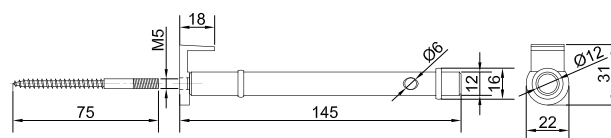

Полкодержатель Mesan для стекла (кт)

Артикул	Размер (мм)
0307132	12x145