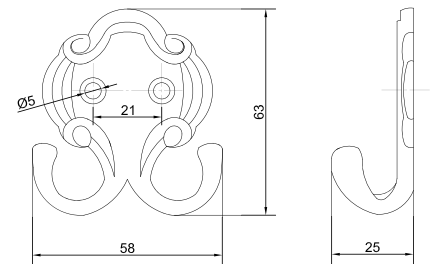

КРЮЧКИ КНР

Крючок KR0201

Артикул	Цвет
0504178	бронза