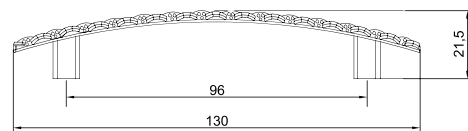

Скоба «Оскар» 5172

Артикул	N/L (мм)	Цвет
130614	96/130	бронза
130615		медь