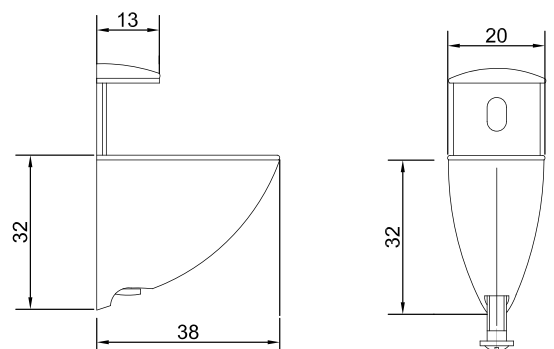

Полкодержатель Тукан малый

Артикул	Цвет
030715	золото
030716	мат. никель
030779	мат. хром
030718	хром