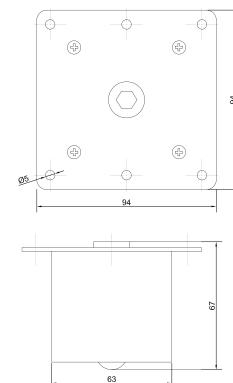

ОПОРЫ ДЕКОРАТИВНЫЕ МЕТАЛЛИЧЕСКИЕ

Опора SAD K.100 регулируемая

Артикул	Размер (мм)	Цвет
0904101	63x63x60-67	белый

Опора Kapsan KBA-4010 алюминиевая