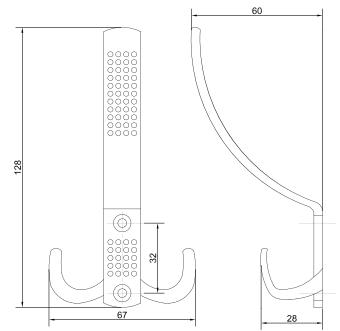

Крючок ОСКАР 13.152

Артикул	Цвет
0501208	бронза
0501207	мат. никель
0501206	мат. хром
0501209	медь
0501205	хром