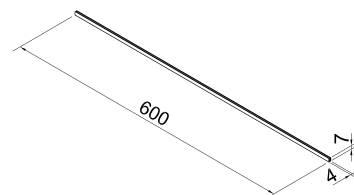

Артикул	Длина (мм)	Материал	Покрытие
061105	600	алюминий	матовое

Планка щелевая для стеновых панелей 4мм 1030

Артикул	Длина (мм)	Материал	Покрытие
061107	600	алюминий	матовое

Планка торцевая для стеновых панелей 6 мм 1040