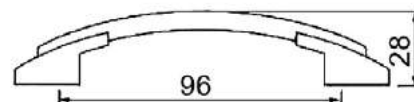

Ручка-скоба С2 пластиковая

Артикул	N/L/H (мм)	Цвет
1327011	96/128/28	золото-золото
1327012		перлам. вишня-золото