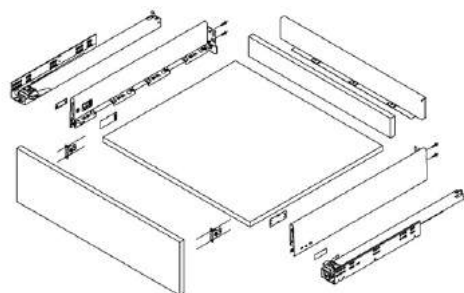

АЛФАБОКСЫ SAMET

Alphabox Samet lock- fix

Артикул	Размер (H+L) мм	Цвет
082202	68x350	белый
082201		серый
082205	68x400	белый
082204		серый
082203		антрацит
082208	68x450	белый
082207		серый
082206		антрацит
082210	68x500	белый
082209		серый
082209		антрацит