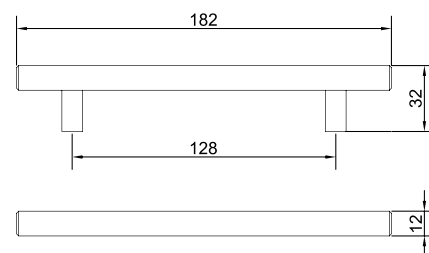

РУЧКИ-РЕЙЛИНГИ KERRON

Ручка-рейлинг R-3020

Артикул	d/N/L (мм)	Цвет
132020	12/096/155	бронза
132027		мат. хром
132031		сталь
132026		хром
132021	12/128/182	бронза
132032		мат. хром
132033		сталь
132025		хром
132022	12/160/220	бронза
132035		мат. хром
132036		сталь
132034		хром
132024	12/192/250	бронза
132037		мат. хром
132038		сталь
132023		хром
132028	12/224/303	бронза
132058		мат. хром
132050		хром
132029		бронза
132030	12/288/366	бронза
132040		сталь
132041		мат. хром
1320039		хром