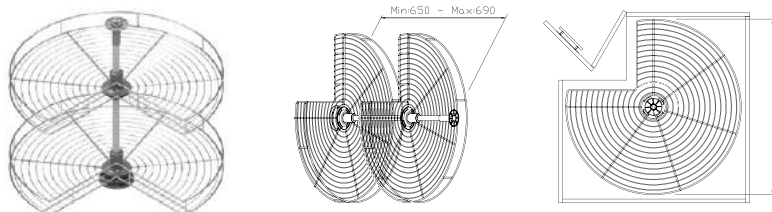

Корзина Starax S-3021 с механизмом вращения

Артикул	Размер (мм)	Ширина
0610448	d740x650-700	320+320

Корзина Starax S-8011- 8015 для белья с креплением на дверцу

Артикул	Размер (мм)	Ширина
061052	230x250x500	300
061066	280x250x500	350
061053	330x250x500	400
0610262	380x250x500	450
0610263	430x250x500	500