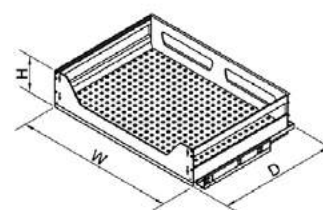

## КОРЗИНЫ ВЫДВИЖНЫЕ

Корзина Starax выдвижная S-2713 с доводчиком

Артикул	Размер (мм)	Ширина
061040	764x430x150	800

Корзина Starax выдвижная S-2722/ 2725 с доводчиком

Артикул	Размер (мм)	Ширина
061041	564x430x150	600
0610126	864x430x150	900