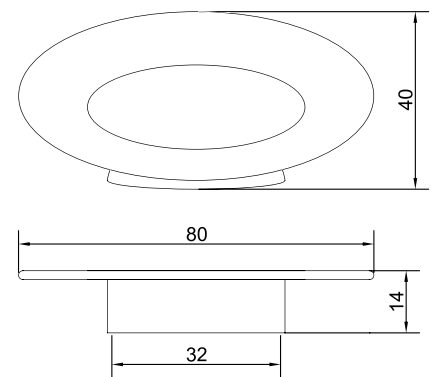

Скоба «Оскар» 5393/5394

Артикул	N/L (мм)	Цвет
1310820	32/80	мат. никель
1310821		мат. хром
1310826	96/120	мат. никель
1310830		мат. хром
1310823		хром