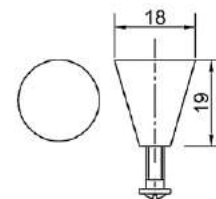

Ручка-кнопка К-1030

Артикул	Цвет
1325147	бронза
1325146	золото
1325148	мат. хром
1325145	хром