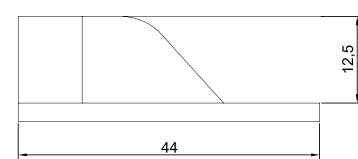

Штангодержатель «Оскар» 12.092 овальный

Артикул	Материал	Цвет
150411	замак	хром