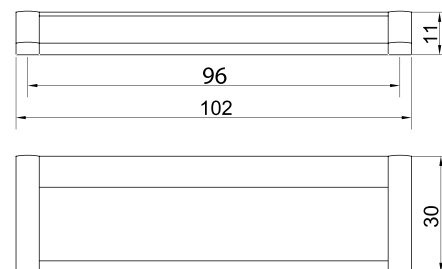

Ручка «Оскар» 14.297-14.299 накладная алюминиевая

Артикул	N/L (мм)	Цвет
1307024	96/102	хром/мат. хром
1307025	128/135	
1307026	160/167