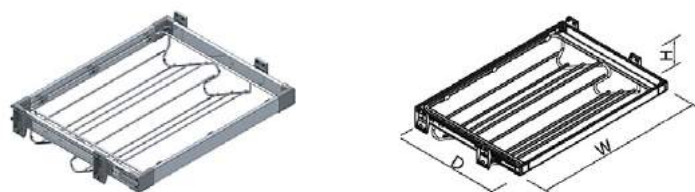

Полка Starax для обуви с доводчиком S-6261/ S-6263

Артикул	Размер (мм)	Ширина
071545	550-580x520x170	600
071546	750-780x520x170	800