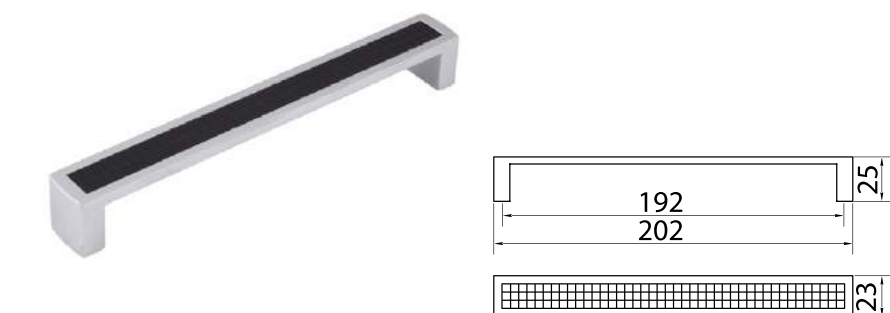

Скоба «Оскар» 5254

Артикул	N/L (мм)	Цвет
1310304	192/202	хром/белый
1310303		хром/черный
1310505		хром/хром