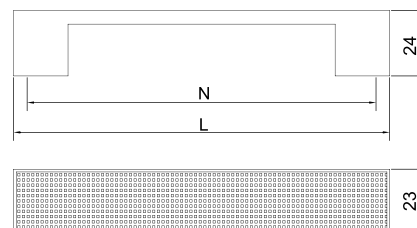

Ручка-скоба EL-7020 МАВ/Oi

Артикул	N/L (мм)	Цвет
1321301	128x137	атласная бронза
1321302		атласное серебро
1321303	160x169	атласная бронза
1321304		атласное серебро
1321305	192x201	атласная бронза
1321306		атласное серебро
1321307	224x233	атласная бронза
1321308		атласное серебро
1321309	256x265	атласная бронза
1321310		атласное серебро