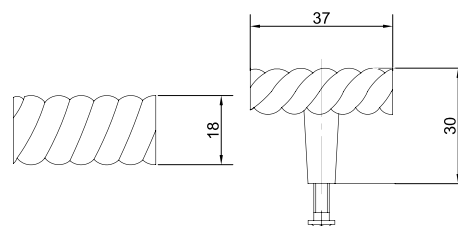

Ручка-кнопка RK-56 OAB

Артикул	Цвет
1321165	оксидированная бронза