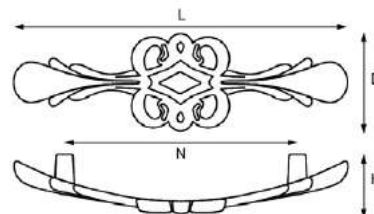

## РУЧКИ KERRON БРОНЗА (СКОБЫ/КНОПКИ)

Ручка-скоба RS-078 OAB

Артикул	N/L/D/H (мм)	Цвет
1321463	96/134/35/23	оксидированная бронза
1321466	128/165/35/23	

Ручка-кнопка RK-79 OAB

Артикул	L/D/H (мм)	Цвет
1321271	16/20/26	оксидированная бронза