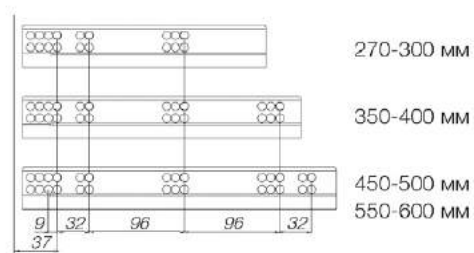

Расположение винтов для направляющих