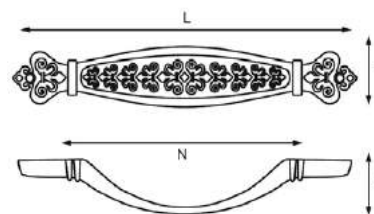

Артикул	N/L/D/H (мм)	Цвет
1321443	96/130/21/20	бронза
1321444	128/170/24/22	

Ручка-скоба RS-081 BA