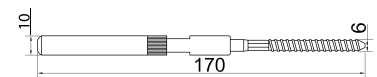

ПОЛКОДЕРЖАТЕЛИ

Держатель полок скрытого крепления

Артикул	Размер (мм)
030785	6x10x100