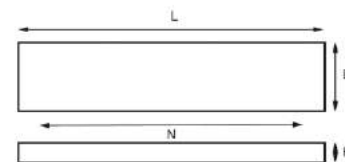

## РУЧКИ KERRON БРОНЗА (СКОБЫ/КНОПКИ)

Ручка-скоба RS-029 BA

Артикул	N/L/D/H (мм)	Цвет
1321074	160/177/39/22	бронза

Ручка-кнопка RK-31 BA

Артикул	Цвет
132155	бронза

Ручка-скоба RS-031 BA

Артикул	N/L (мм)	Цвет
132157	96/115	бронза
132158	128/151	