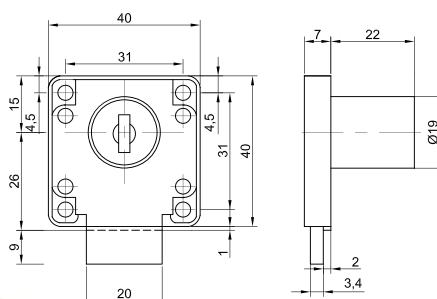

Замок 138

Артикул	Цвет	Вид
010219	никель	штамп
010220	хром	литой