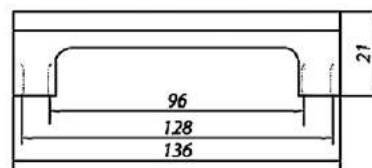

### Ручка-скоба С23 пластиковая

Артикул	Размер (мм)	Цвет
1327054	96-128x136	антик
1327052		золото
1327055		золотой металл
1327053		хром