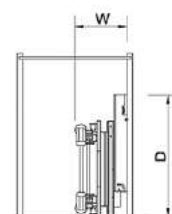

Доска Starax гладильная встраиваемая S-6611

Артикул	Размер (мм)	Цвет
0715074	150x340x1360	серый