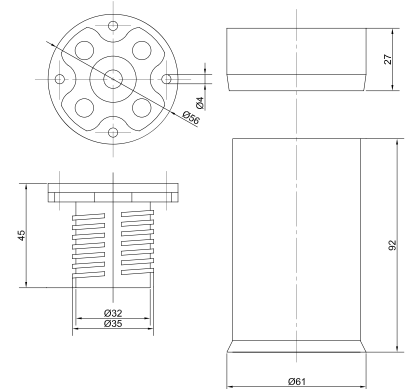

Опора регулируемая №5

Артикул	Размер (мм)	Цвет
090733	d56/61,h100-120	металлик