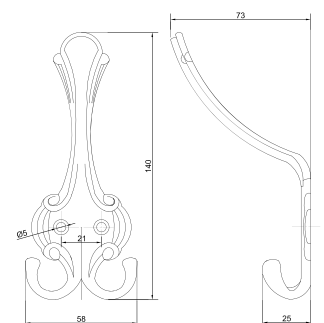

Крючок KR0200

Артикул	Цвет
0504188	бронза