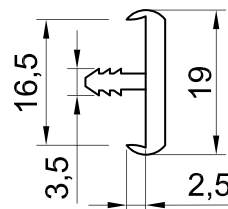

ПРОФИЛЬ П-ОБРАЗНЫЙ / Т-ОБРАЗНЫЙ

Профиль Т-образный врезной с обхватом 16 мм

Артикул	Цвет
111239	белый
111258	бук бавария
111247	бук светлый
111248	венге
111213	вишня "Оксфорд-1" декор матов.
111246	вишня оксфорд
111271	вишня светлая
111215	вишня светлая декор матовый
111266	дуб выбеленный
111241	дуб молочный
111260	дуб светлый
111264	золото
111204	ирис
111243	карамель
111261	клен
111205	коричневый
111259	махагон
111238	махагон декор матовый
111273	металлик
111257	ольха желтая
111219	орех "Гварнери" декор матовый
111240	орех гварнери
111245	орех итальянский
111222	орех итальянский декор матовый
111263	орех миланский
111255	орех пегасо
111242	орех темный
111244	орех экко
111250	светло-серый
111265	серебро
111251	синий
111268	сосна лоредо
111252	черный
111272	шоколад
111267	яблоня локарно
111269	ясень шимо светлый
111270	ясень шимо темный

Профиль Т-образный врезной с обхватом 32 мм

Артикул	Цвет
111209	белый
111224	бук светлый декор матовый
111227	вишня "Оксфорд-2" декор матов.
111228	вишня темная декор матовый
111229	махагон декор матовый
111231	орех итальянский декор матовый