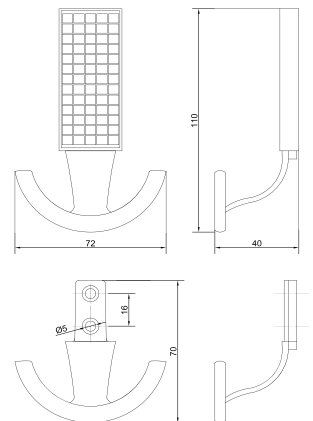

Крючок Metax ARD

Артикул	Цвет
050756	антик медь