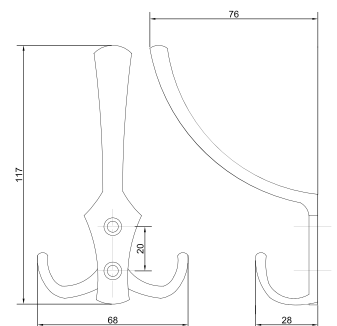

Крючок KR0050

Артикул	Цвет
050498	бронза
0504101	золото
050499	мат. хром
050497	хром
0504100	медь