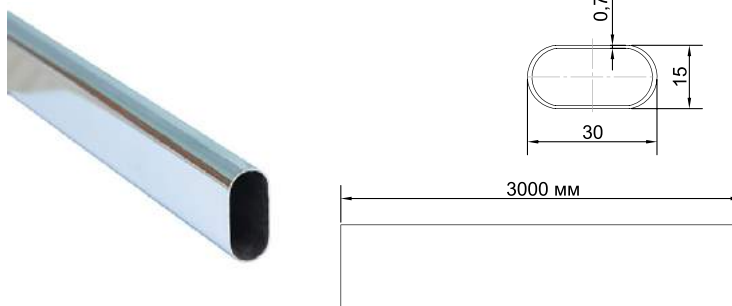

ШТАНГИ

Штанга овальная (металл)

Артикул	Размер (мм)	Цвет
150115	30x15x0,7x3000	хром