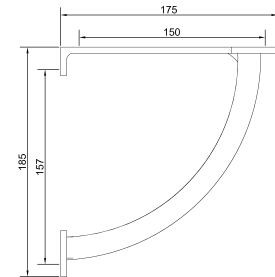

КРОНШТЕЙНЫ, ГАЗОВЫЕ ЛИФТЫ

Кронштейн полки MF-110

Артикул	Цвет
030323	бронза
030324	мат.никель
030322	хром