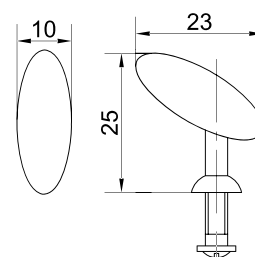

Ручка-кнопка К-1040

Артикул	Цвет
1325120	бронза
1325119	золото
1325121	мат. хром
1325118	хром