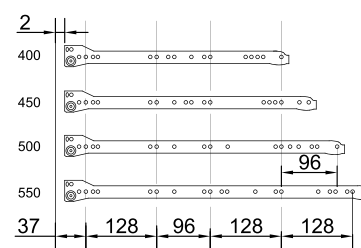

Расположение винтов для направляющей