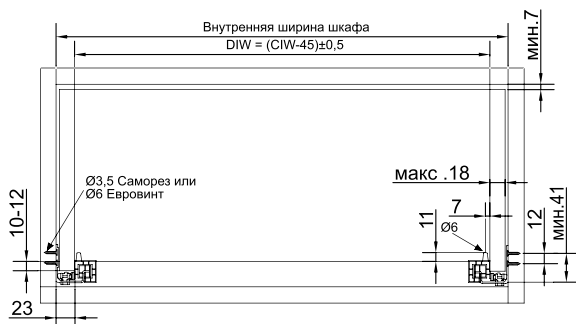

## СМАРТСЛАЙДЫ SAMET

Направляющие Smart Slide Push Open неполного выдвижения

Артикул	Длина (мм)
081014	350
081016	450
081017	500

Направляющие Smart Slide Push Open полного выдвижения

Артикул	Длина (мм)
081088	250
0810115	300
081010	350
081011	400
081012	450
081013	500