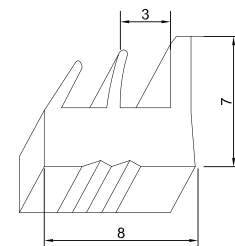

Уплотнитель №3 для рамочных фасадов

Артикул	Размер (мм)	Цвет
111403	8x7	прозрачный