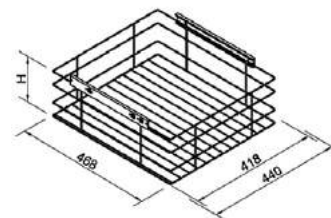

## КОРЗИНЫ ВЫДВИЖНЫЕ

Корзина выкатная двухпозиционная YJ-G5000

Артикул	WxDxH (мм)	Ширина (мм)
061013	490/440x468x165	500

Корзина выкатная YJ-G5001

Артикул	WxDxH (мм)	Ширина (мм)
061014	490x468x165	500

Корзина нижнего крепления YJ-G6003A