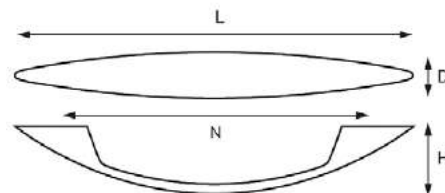

## РУЧКИ KERRON БРОНЗА (СКОБЫ/КНОПКИ)

Ручка-скоба RS-023 BA

Артикул	N/L/D/H (мм)	Цвет
132192	96/129/14/22	бронза
132191	128/163/14/23	

Ручка-кнопка RK-25 BA

Артикул	L/D/H (мм)	Цвет
132165	27/27/25	бронза

Ручка-скоба RS-025 BA