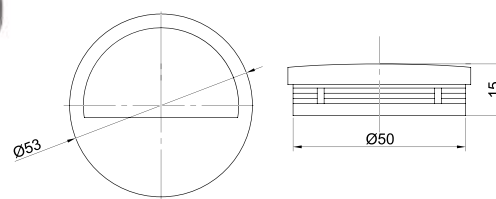

Ручка врезная d50

Артикул	D/H (мм)	Цвет
131812	50/15	белый
131809		вишня
131810		св. ольха
131813		тёмно-коричневый
131811		чёрный