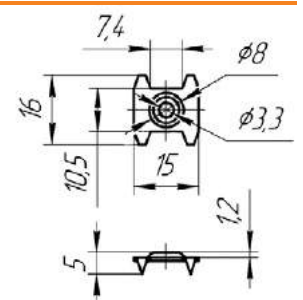

Скрепка

Артикул	Покрытие
0309066	цинк
0309065	белый цинк