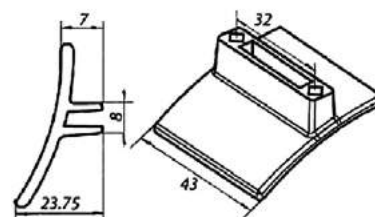

РУЧКИ ПЛАСТИКОВЫЕ

Ручка-кнопка К7 пластиковая

Артикул	Размер (мм)	Цвет
1327075	32x43	металлик
1327076		хром