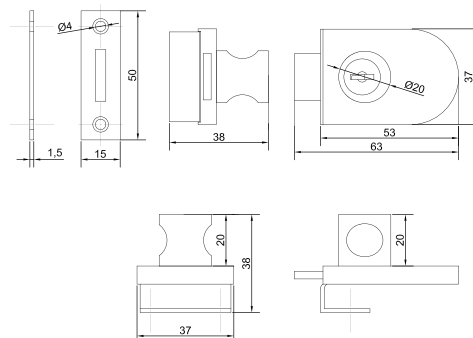

Замок 408 для одной стеклянной двери

Артикул	Цвет
010225	Хром