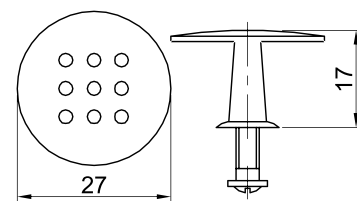

Ручка-кнопка К-1060

Артикул	Цвет
1325127	бронза
1325126	золото
1325128	мат. хром
1325125	хром