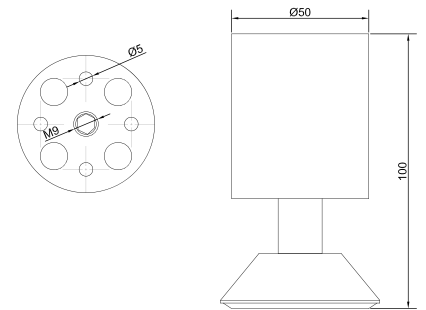

Опора-цилиндр мебельная

Артикул	Размер ДхН (мм)	Цвет
090453	50 x 100	мат. хром-хром