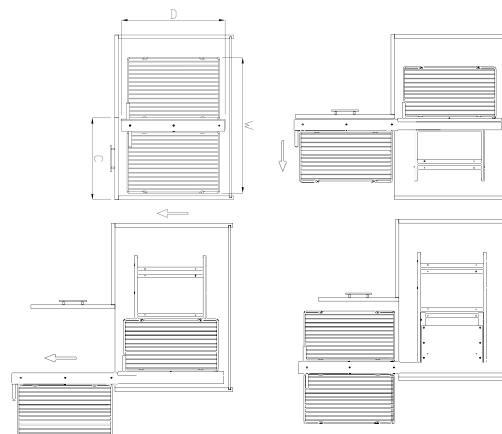

Волшебный угол Starax S-3007/ S-3008 с доводчиком

Артикул	Размер (мм)	Ширина (мм)	Вид
0610446	700x510x560	450	левый
0610447			правый

Волшебный угол Starax S-3013/ S-3014 с доводчиком

Артикул	Размер (мм)	Ширина (мм)	Вид
061037	780x450x600-730	450	левый
061038			правый