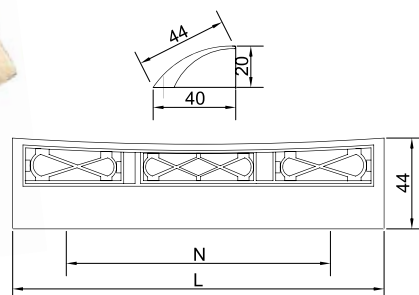

Артикул	N/L (мм)	Цвет
1321189	96/138	оксидированная бронза
1321190	128/180