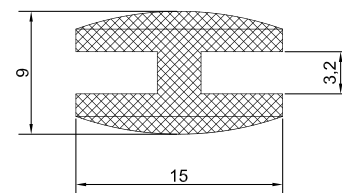

ПРОФИЛЬ ДЛЯ ДВП

Профиль для ДВП

Артикул	Длина (мм)	Цвет
110901	2000	бежевый
110903		белый
110904		коричневый
110905		черный