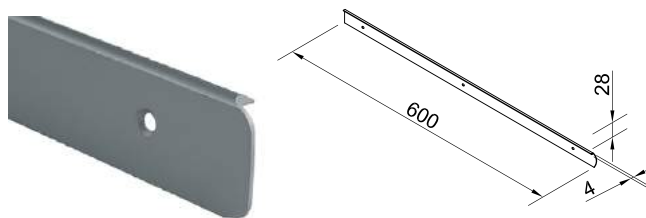

Планка торцевая (левая+правая) 1518-R3 28 мм

Артикул	Длина (мм)	Материал	Покрытие
060106	600	алюминий	матовое