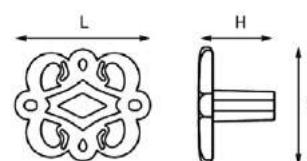

Ручка-кнопка RK-78 ОАВ

Артикул	L/D/H (мм)	Цвет
1321261	37/35/23	оксидированная бронза