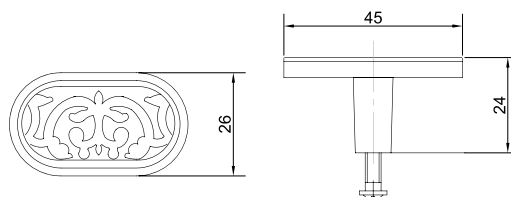

Ручка-кнопка RK-60 OAB

Артикул	Цвет
1321193	оксидированная бронза