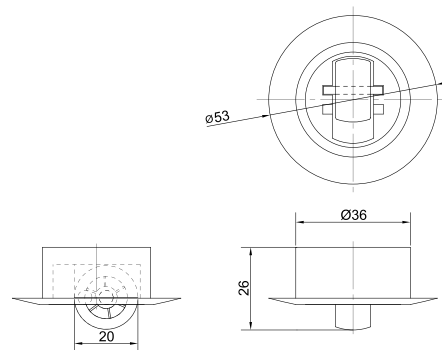

ОПОРЫ КОЛЕСНЫЕ

Опора колесная HTS 463

Артикул	Нагрузка (кг)
090360	20

Опора колесная HTS 551