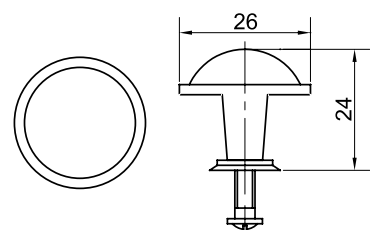

Артикул	Цвет
132131	бронза

Ручка-скоба RS-015 BA