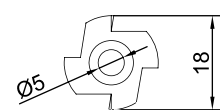

МЕТИЗЫ

Гайка усовая

Артикул	Размер (мм)	Цвет
030510	M6x10x1,2	хром