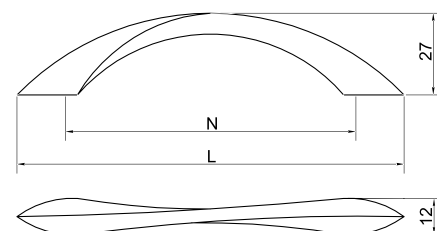

Ручка-скоба S-2180/2181/2182

Артикул	N/L (мм)	Цвет
1325004	96/129	бронза
1325003		золото
1325005		мат. хром
1325011		сталь
1325002		хром
1325008	128/163	бронза
1325007		золото
1325010		мат. хром
1325012		сталь
1325006		хром