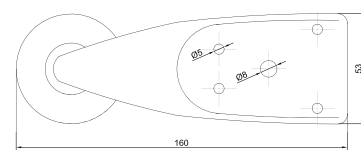

ОПОРЫ ДЕКОРАТИВНЫЕ МЕТАЛЛИЧЕСКИЕ

Ножка 105 мм изогнутая сталь

Артикул	Высота (мм)	Цвет
090447	105	хром

Ножка регулируемая 0401020