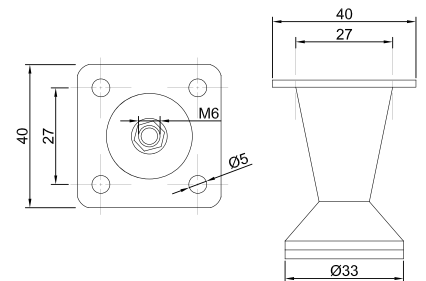

Ножка коническая Metax M5-22

Артикул	Высота (мм)	Цвет
0904117	50	мат. хром