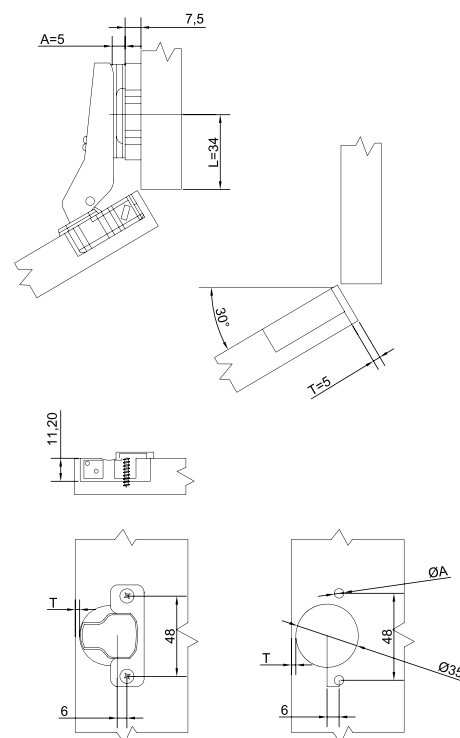

Петля мебельная Star 30°

Артикул
121801