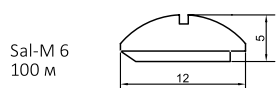

ДЕКОР В БУХТАХ

Декор Salman в бухтах

Артикул	Модель	Цвет
110802	Sal-M 1	золото
110803		хром
110804	Sal-M 2	золото
110805		хром
110806	Sal-M 3	золото
110807		хром
110808	Sal-M 4	золото
110809		хром
110810	Sal-M 5	золото
110811		хром
110844	Sal-M 6	золото
110857		хром
110812	Sal-M 7	золото
110813		хром
110842	Sal-M 8	золото
110843		хром
110814	Sal-M 9	золото
110858		хром
110815	Sal-M10	золото
110816		хром
110833	Sal-M29	хром-черный
110836		хром