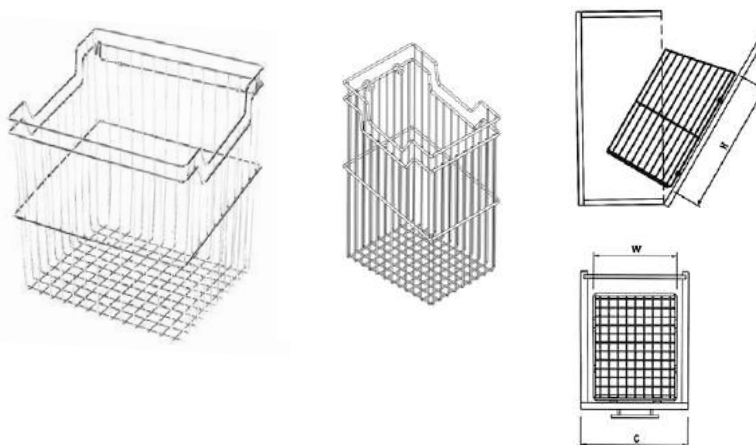

Корзина Starax S-8111- 8114 навесная для белья

Артикул	Размер (мм)	Ширина
0610788	230x290x500	300
061067	280x290x500	350
0610776	330x290x500	400
0610130	380x290x500	450

Волшебный угол 1301152L с доводчиком

Артикул	Размер (мм)	Ширина (мм)	Вид
0610218	480x865-x600-750	900	левый
0610219			правый