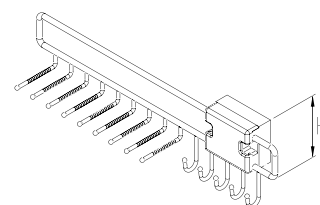

Вешалка Starax для галстуков и ремней выдвижная S-6052

Артикул	Размер (мм)	Цвет
071563	85x460x125	хром