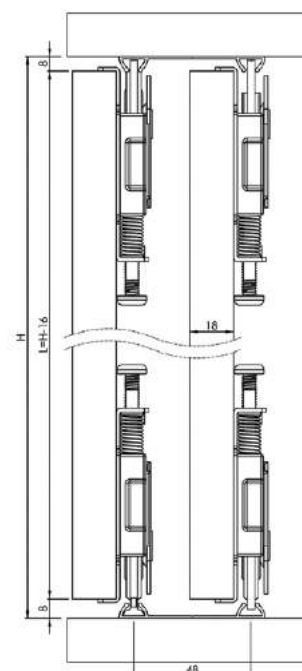

Механизм Lucido LC 75AY (75 кг.)

Артикул	Наименование
070149	(1) Механизм Lucido LC 75AY (кт- 2шт.)
070150	(2) Профиль универсальный накладной 2 м
070151	(3) Профиль универсальный накладной 3 м

1.

Стопор

2. Профиль универсальный накладной 2 м

3. Профиль универсальный накладной 3 м