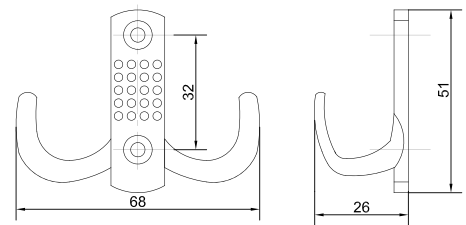

Крючок ОСКАР 13.153

Артикул	Цвет
0501213	бронза
0501212	мат. никель
0501211	мат. хром
0501214	медь
0501210	хром