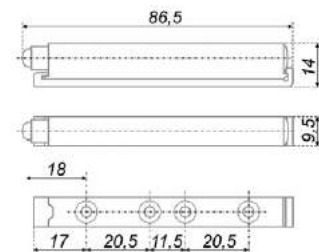

Упор-защелка фасада AMF10

Артикул	Цвет
0303099	серый
0303069	белый