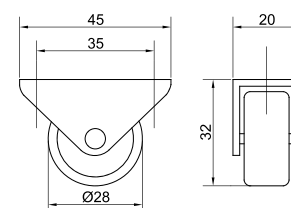

Опора колесная HTS 101

Артикул	Нагрузка (кг)
090303	15