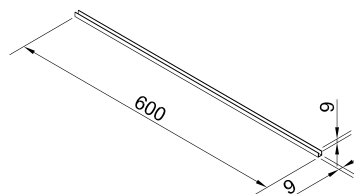

Артикул	Длина (мм)	Материал	Покрытие
061102	600	алюминий	матовое

Планка угловая для стеновых панелей 6мм 1050