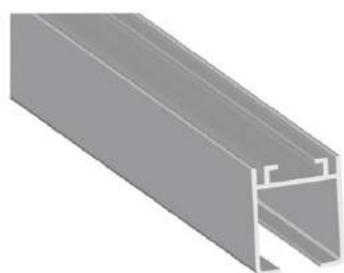

## МЕХАНИЗМЫ LUCIDO

Механизм Lucido LC65/SKM-51 (65 кг)

Артикул	Наименование
070131	(1) Механизм LC65 (кт на 1 дверь)
070217	(2) Направляющая алюминиевая 2 м
070218	(2) Направляющая алюминиевая 3 м

2. Профиль верхний