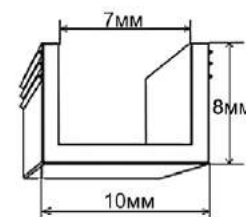

Уплотнитель №5 (для ДСП)

Артикул	Размер (мм)	Цвет
111405	8x10	прозрачный