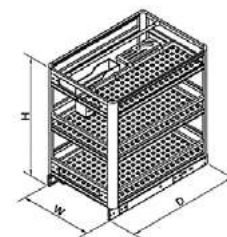

Шкаф Starax трехъярусный S-2823-2825 с доводчиком

Артикул	Размер (мм)	Ширина (мм)
061049	340x500x520	400
061050	390x500x520	450
061051	440x500x520	500