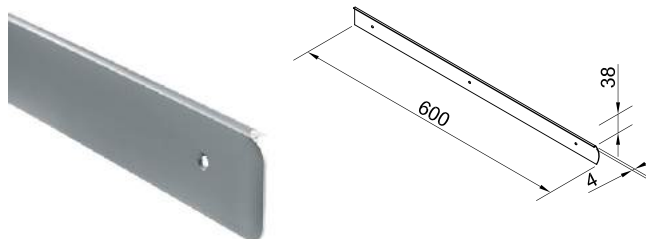

Планка торцевая (левая+правая) 1519 38 мм

Артикул	Длина (мм)	Материал	Покрытие
060108	600	алюминий	матовое