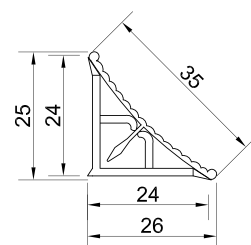

Плинтус кухонный рифленый вогнутый

Артикул	Длина (мм)	Материал
060224	3050	алюминий
060226		пластик