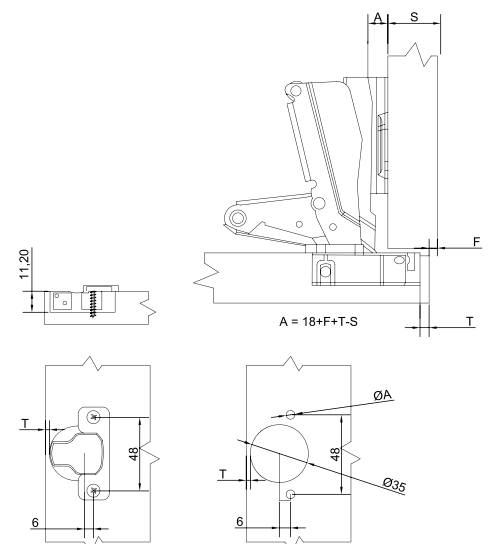

Петля мебельная Star 165°

Артикул

121809