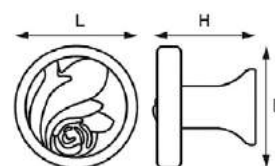

Артикул	L/D/H (мм)	Цвет
132170	30/30/23	атласная бронза