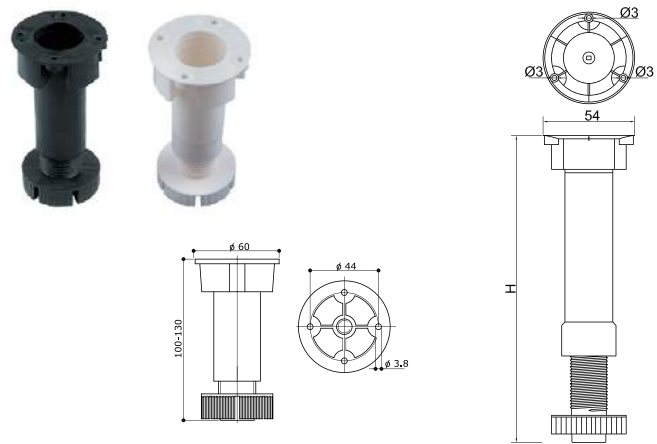

Опора кухонная под клипсу

Артикул	Высота (мм)	Цвет
090604	100	белый
090602		черный
090608	150	черный