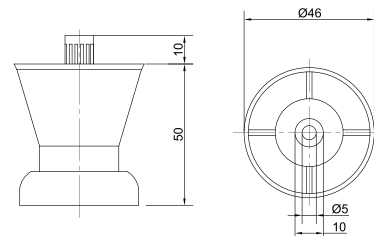

НОЖКИ

Опора регулируемая

Артикул	Высота (мм)	Цвет
090764	50	бежевый
090763		белый
090757		бук
090760		венге
090761		вишня
090758		коричневый
090765		мат.хром
090759		серебро
090762		черный