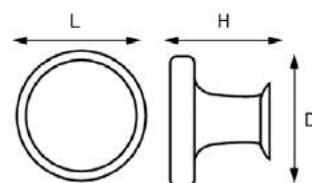

Артикул	L/D/H (мм)	Цвет
132168	28/28/26	бронза

Ручка-скоба RS-026 BA