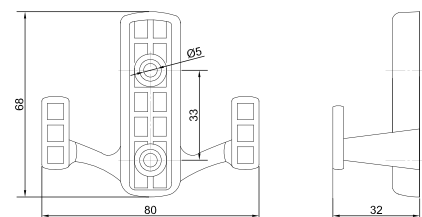

Крючок ОСКАР 15.108

Артикул	Цвет
0501333	хром
0501343	мат. хром