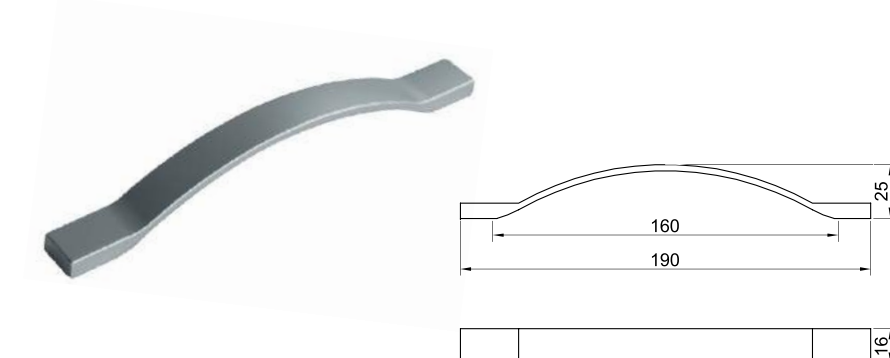

Скоба «Оскар» 5241

Артикул	N/L (мм)	Цвет
1310356	160/190	мат. хром
1310357		мат. никель
1310355		хром