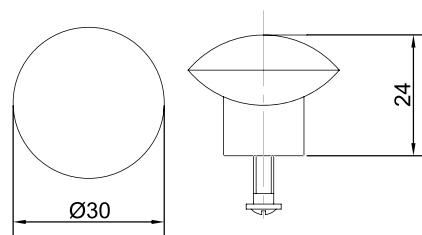

РУЧКИ SEDEF

Купол Sedef

Артикул	Покрытие	Цвет
1330010	глянцевое	белый
1330003		бук
1330007		вишня
1330005		махагон
1330002		миланский орех
1330001		ольха
1330006		орех
1330004		сосна
1330008	матовое	черный
1330013		бук
1330017		вишня
1330015		махагон
1330012		миланский орех
1330011		ольха
1330016		орех
1330014		сосна
1330018	черный