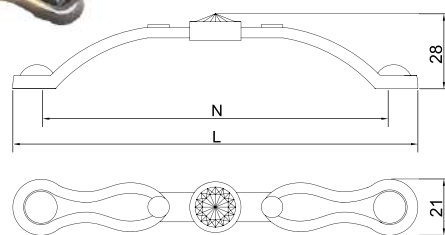

## Ручка-скоба CRL23 с кристаллами

Артикул	N/L/D/H	Цвет
132654	96/112/22/32	бронза
132651	128/149/22/32	