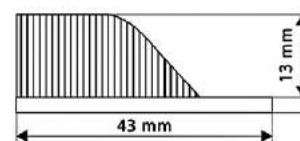

Штангодержатель «Оскар» 12.085 овальный

Артикул	Материал	Цвет
150413	замак	никель