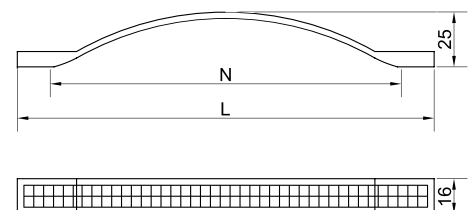

Скоба «Оскар» 5232/5233

Артикул	N/L (мм)	Цвет
1310611	128/156	хром/белый
1310612		хром/красный
1310610		хром/хром
1310614		хром/черный
1310351	160/190	хром/белый
1310613		хром/красный
1310371		хром/хром
1310350		хром/черный