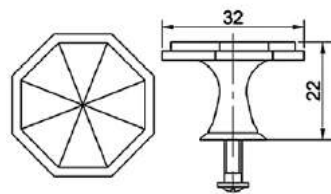

РУЧКИ KERRON (СКОБЫ/КНОПКИ)

Ручка-кнопка К-1080

Артикул	Цвет
13259125	бронза
1325134	золото
1325135	мат. хром
1325133	хром