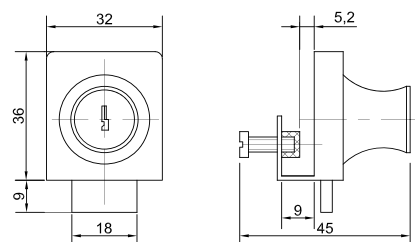

Замок 407 для одной стеклянной двери

Артикул	Цвет
010224	Хром