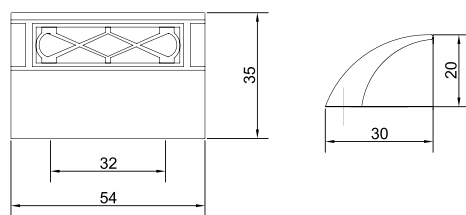

Артикул	Цвет
1321192	оксидированная бронза

Ручка-скоба RS-058 OAB