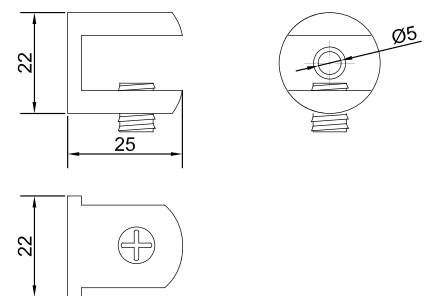

Полкодержатель для стекла А1840

Артикул	Цвет
0307196	хром