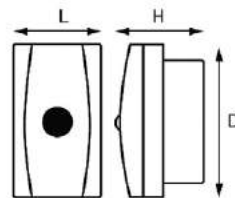

РУЧКИ KERRON С КРИСТАЛЛАМИ

Ручка-кнопка CRL 15 с кристаллами

Артикул	N/L/D/H	Цвет
132629	32/48/27/27	бронза
132628		хром