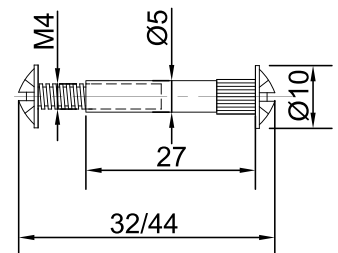

Стяжка межсекционная d=5мм M4x27мм

Артикул	Размер	Цвет
030963	M4x27	никель