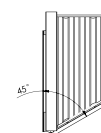

Корзина Starax выдвижная трехъярусная S-2222 угловая (22°) с доводчиком

Артикул	Размер (мм)	Вид
0610998	255x470x635	правая