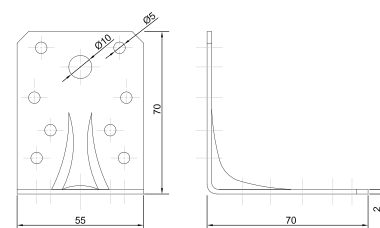

Уголок крепёжный усиленный

Артикул	Размер (мм)	Покрытие
0306198	70x70x55x2,0	гоц
0306201	90x90x65x2,0	
0306187	105x105x90x2,0	
0306194	40x40x40x1,5	цинк
0306199	70x70x55x2,0	
0306202	90x90x65x2,0	
0306189	105x105x90x2,0