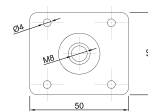

Артикул	Высота (мм)	Материал
0904356	100	алюминий
0904155	150	

Ножка конус сталь 0401012