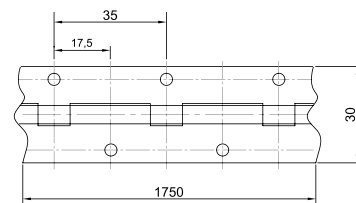

РОЯЛЬНЫЕ И КАРТОЧНЫЕ ПЕТЛИ

Петля рояльная

Артикул	Размер (мм)	Материал
121201	1750	латунь