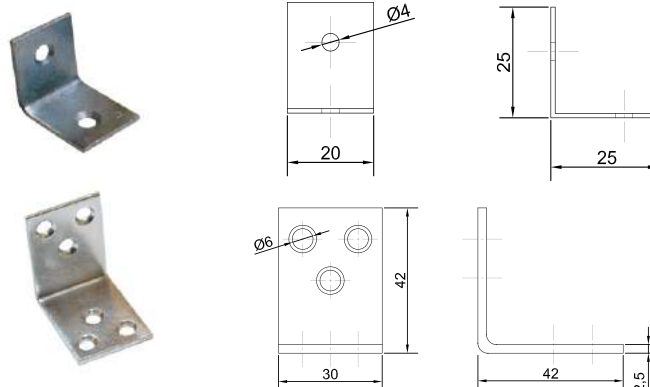

Уголок металлический

Артикул	Размер (мм)	Покрытие
030677	25x25x20	оцинкованное
030676	25x25x30	
0306183	26x26x25	
0306184	26x26x30	
030675	30x30x20	
0306185	30x30x30	
0306182	40x40x16	
030674	40x40x20	
0306186	42x42x30