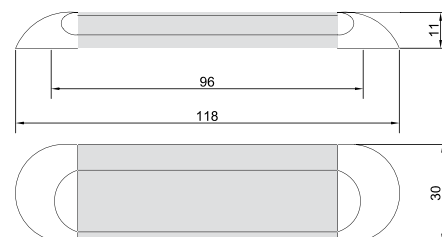

Ручка «Оскар» 14.311-14.313 накладная алюминиевая

Артикул	N/L (мм)	Цвет
1307027	96/118	хром/мат. хром
1307028	128/150	
1307029	160/183