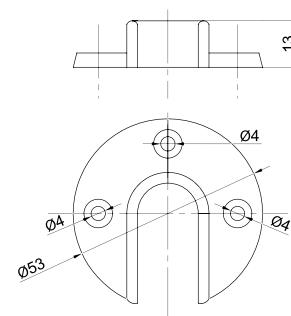

ШТАНГОДЕРЖАТЕЛИ И ФЛАНЦЫ

Штангодержатель пластиковый

Артикул	Цвет
150401	белый
150402	бук
150403	коричневый
150404	черный