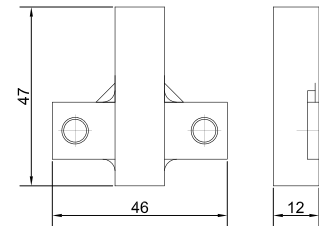

Держатель амортизатора DAM10

Артикул	Цвет
030353	серый