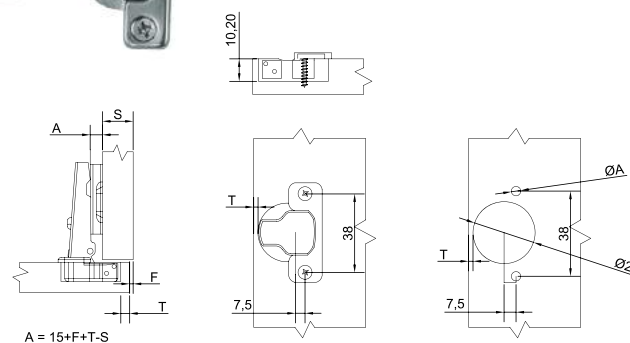

Петля мебельная StarTrack быстрого монтажа

Артикул	Вид
121807	накладная
121808	вкладная

Петля мебельная Star Track 90°

Артикул	Вид
121887	под фальшпанель

Планка установочная для петли Star Track

Артикул	Высота (мм)
121813	5
121814	7

ПЕТЛИ САМЕТ МИНИ

Петля мебельная Samet мини

Артикул	Вид
122002	накладная