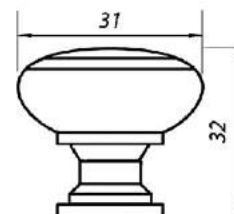

## Ручка-кнопка К5 пластиковая

Артикул	Размер (мм)	Цвет
1327056	40x25	золото
1327058		металлик
1327057		хром