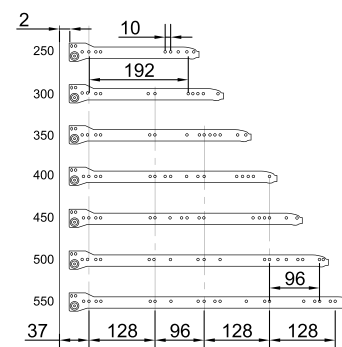

Расположение винтов для направляющей