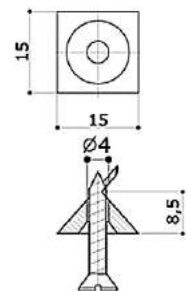

Держатель ДВП пластиковый (под саморез)

Артикул	Цвет
030636	белый
030637	коричневый
030638	серый