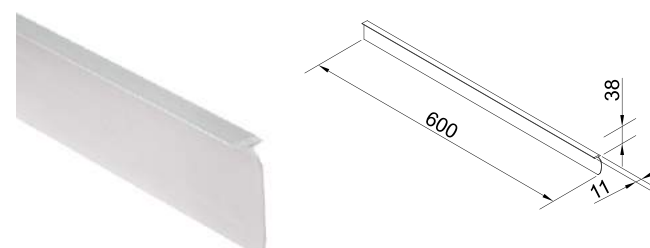

Планка щелевая 1515 38 мм

Артикул	Длина (мм)	Материал	Покрытие
060121	600	алюминий	матовое