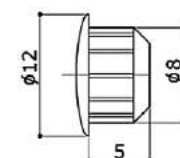

### Заглушки технологические

Артикул	Цвет	Диаметр (мм)
110606	белый	5
110610	серый	
110612	темно-коричневый	
110618	орех- темный	8