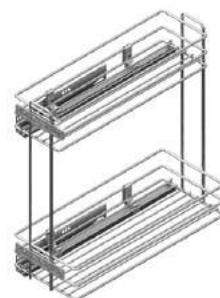

КОРЗИНЫ ВЫДВИЖНЫЕ

Бутылочница Starax бокового крепления S-2211 с доводчиком

Артикул	WxDxH (мм)	Ширина (мм)
061015	105x500x470	150

Бутылочница Starax бокового крепления S-2213-2215 с доводчиком

Артикул	WxDxH (мм)	Ширина (мм)
061016	155x500x470	200
061017	225x500x470	260
061018	225/155x500x470	260

Бутылочница Starax бокового крепления S-2421/ 2422 на тандем направляющих BLUM

Артикул	Размер (мм)	Ширина (мм)	Вид
061027	110x480x480	150	правая
061028			левая

Бутылочница Starax бокового крепления S-2423/2424/2426/2427 на тандем направляющих BLUM

Артикул	Размер (мм)	Ширина (мм)	Вид
061029	150x480x480	200	правая
061030			левая
061031	200,5x480x480	270	правая
061032			левая

Бутылочница Starax двухъярусная S-2443 на тандем направляющих BLUM

Артикул	Размер (мм)	Ширина (мм)	Вид
061009	203x475x495	270	левая