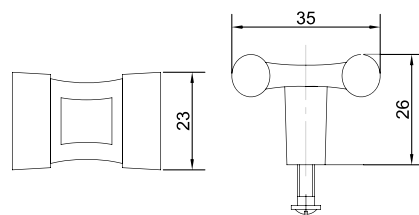

## РУЧКИ KERRON БРОНЗА (СКОБЫ/КНОПКИ)

Ручка-скоба RS-056 OAB

Артикул	N/L/D/H (мм)	Цвет
1321156	96/113/13/27	оксидированная бронза
1321157	128/144/13/28	

Ручка-кнопка RK-57 OAB

Артикул	Цвет
1321166	оксидированная бронза