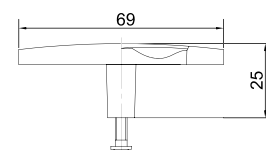

Ручка-кнопка CRL13 с кристаллами

Артикул	Цвет
132626	бронза
132613	хром