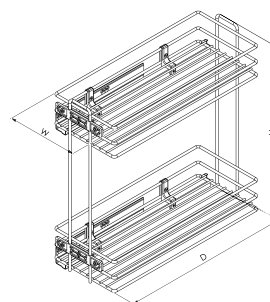

Бутылочница Starax бокового крепления S-2423/2424/2426/2427 на тандем направляющих BLUM

Артикул	Размер (мм)	Ширина (мм)	Вид
061029	150x480x480	200	правая
061030			левая
061031	200,5x480x480	270	правая
061032			левая

Бутылочница Starax двухъярусная S-2443 на тандем направляющих BLUM

Артикул	Размер (мм)	Ширина (мм)	Вид
061009	203x475x495	270	левая