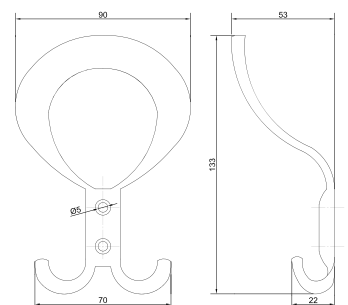

## ПЛАНКИ АЛЮМИНИЕВЫЕ ДЛЯ СТОЛЕШНИЦ

Планка соединительная угловая 1473 28 мм

Артикул	Длина (мм)	Материал	Покрытие
060102	600	алюминий	матовое

Планка соединительная угловая 1516 38 мм

Артикул	Длина (мм)	Материал	Покрытие
060101	600	алюминий	матовое