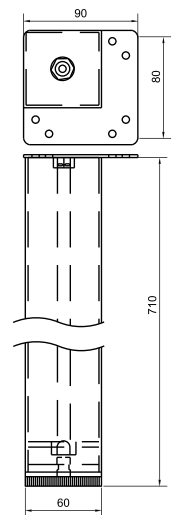

Опора Kapsan MMA 1001

Артикул	Размер (мм)	Цвет
090102	710-740x60	мат. никель
090107		мат. хром
090106		хром

Опора Kapsan KMA 5006

Артикул	Размер (мм)	Цвет
090150	710-720x60x60	мат. хром

Опора квадратная для стола