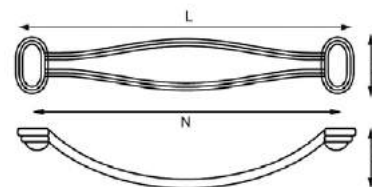

Ручка-скоба RS-074 ОАВ

Артикул	N/L/D/H (мм)	Цвет
1321455	96/111/17/20	оксидированная бронза
1321456	128/144/17/22