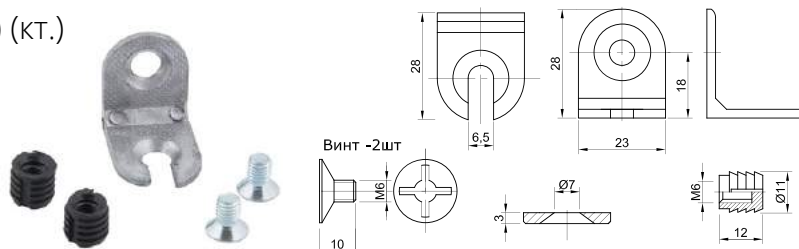

Угловая стяжка (2 футорки, 2 болта) (кт.)

Артикул	Материал
030611	алюминий

Уголок DAE-120B для навесных шкафов

Артикул	Цвет
0306372	бежевый
0306376	белый
0306371	коричневый
0306373	серый
0306375	черный