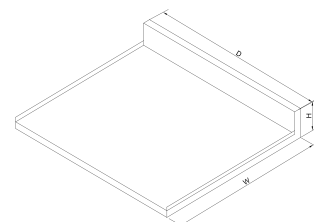

ИЗДЕЛИЯ

Поддон Starax алюминиевый

Артикул	WxDxH (мм)
020052	464x475x95
020053	564x475x95
020054	664x475x95
020055	764x475x95
020056	864x475x95
020057	964x475x95
020058	1064x475x95
020059	1164x475x95