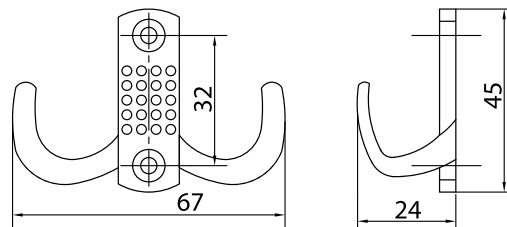

КРЮЧКИ КНР

Крючок KR0060

Артикул	Цвет
050432	бронза
0504127	золото
050438	мат. хром
050431	хром
050437	медь