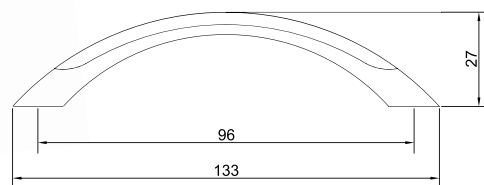

Скоба «Оскар» 5042

Артикул	N/L (мм)	Цвет
1310108	96/133	мат. никель
1310109		хром