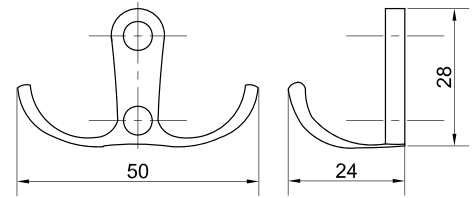

КРЮЧКИ КНР

Крючок KR0010

Артикул	Цвет
050424	бронза
050496	золото
050426	мат. хром
050425	медь
050423	хром