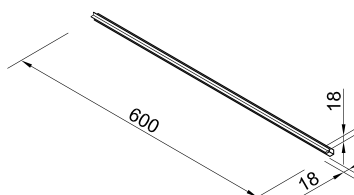

Артикул	Длина (мм)	Материал	Покрытие
061106	600	алюминий	матовое