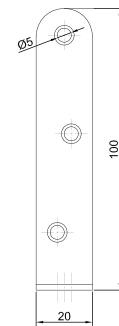

Кронштейн МК

Артикул	Размер (мм)	Покрытие
0306112	20x20x16	цинк
0306113	30x30x16	
0306114	40x40x20	
0306137	50x50x20	
0306138	60x60x20	
0306139	80x80x20	
0306109	100x100x20