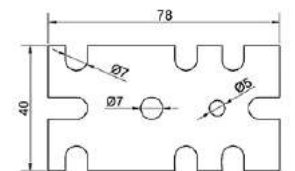

Полоса крепежная (10 отверстий)

Артикул	Размер (мм)	Покрытие
0306105	78x40	оцинкованное