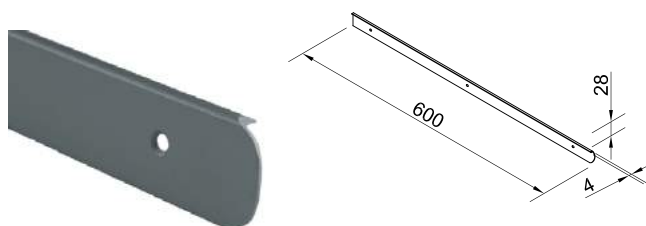

Планка торцевая (левая+правая) 1518-R9 28мм

Артикул	Длина (мм)	Материал	Покрытие
060107	600	алюминий	матовое