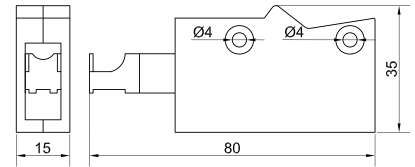

ПОДВЕСЫ, УГОЛКИ

Навес Daset Samet

Артикул	Вид	Цвет
0306141	правый	серый
0306142	левый	
030649	правый	коричневый
030650	левый	
030651	правый	белый
030652	левый	
030653	правый	дуб
030654	левый