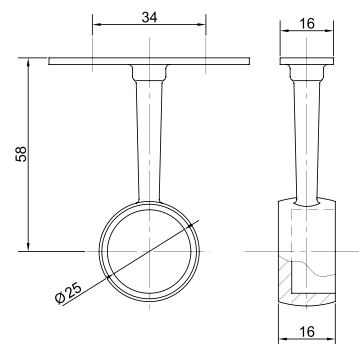

Штангодержатель «Оскар» 207 закрытый

Артикул	Цвет
150410	хром