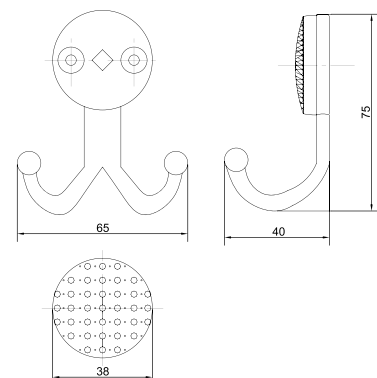

Крючок ОСКАР 13.156

Артикул	Цвет
0501260	хром-хром