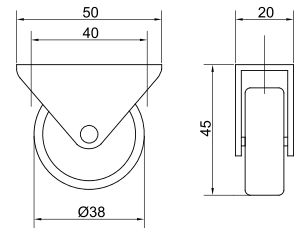

Опора колесная HTS 103

Артикул	Нагрузка (кг)
090305	25