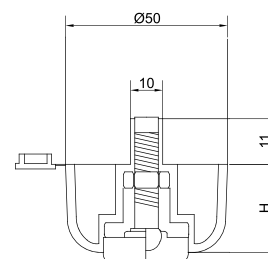

Опора регулируемая (металлический винт)

Артикул	Размер (мм)	Цвет
090725	50x28	черный
090727	50x44