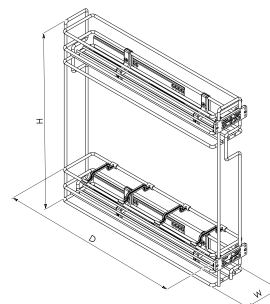

КОРЗИНЫ ВЫДВИЖНЫЕ

Бутылочница Starax бокового крепления S-2211 с доводчиком

Артикул	WxDxH (мм)	Ширина (мм)
061015	105x500x470	150

Бутылочница Starax бокового крепления S-2213-2215 с доводчиком

Артикул	WxDxH (мм)	Ширина (мм)
061016	155x500x470	200
061017	225x500x470	260
061018	225/155x500x470	260

Бутылочница Starax бокового крепления S-2421/ 2422 на тандем направляющих BLUM

Артикул	Размер (мм)	Ширина (мм)	Вид
061027	110x480x480	150	правая
061028			левая

Бутылочница Starax бокового крепления S-2423/2424/2426/2427 на тандем направляющих BLUM

Артикул	Размер (мм)	Ширина (мм)	Вид
061029	150x480x480	200	правая
061030			левая
061031	200,5x480x480	270	правая
061032			левая

Бутылочница Starax двухъярусная S-2443 на тандем направляющих BLUM

Артикул	Размер (мм)	Ширина (мм)	Вид
061009	203x475x495	270	левая