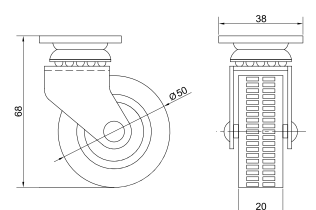

Опора колесная HTS 321

Артикул	Нагрузка (кг)
090316	35