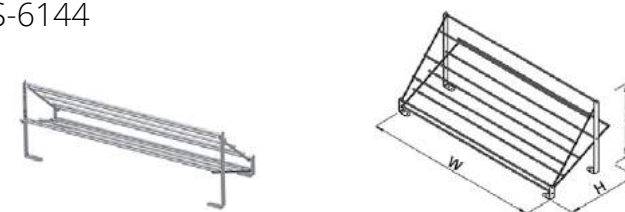

Полка Starax для обуви двухъярусная S-6142/ S-6144

Артикул	Размер (мм)	Цвет
071577	630x230x220	хром
071536	830x230x220