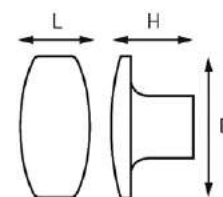

## РУЧКИ KERRON БРОНЗА (СКОБЫ/КНОПКИ)

Ручка-скоба RS-023 BA

Артикул	N/L/D/H (мм)	Цвет
132192	96/129/14/22	бронза
132191	128/163/14/23	

Ручка-кнопка RK-25 BA

Артикул	L/D/H (мм)	Цвет
132165	27/27/25	бронза

Ручка-скоба RS-025 BA