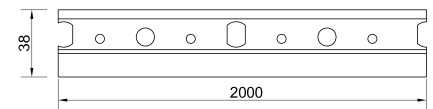

Полоса крепежная

Артикул	Длина (мм)	Ширина (мм)	Покрытие
030673	2000	38	оцинкованное