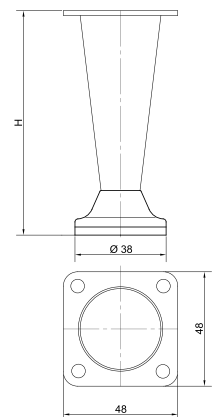

Ножка коническая «Оскар» 102-104

Артикул	Высота (мм)	Цвет
090417	50	мат.хром
090416		сатен
090418		хром
090414	80	мат.хром
090413		сатен
090415		хром
090411	100	мат.хром
090410		сатен
090412		хром