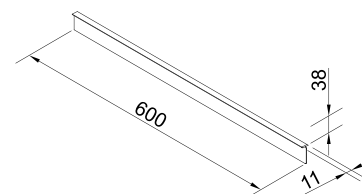

ПЛАНКИ АЛЮМИНИЕВЫЕ ДЛЯ СТОЛЕШНИЦ

Планка щелевая 1521-R2,5 38 мм (под 3D кромку)

Артикул	Длина (мм)	Материал	Покрытие
060122	600	алюминий	матовое