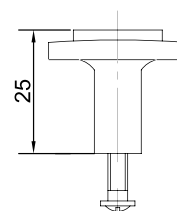

Ручка-кнопка RK-07 BA

Артикул	Цвет
132121	бронза