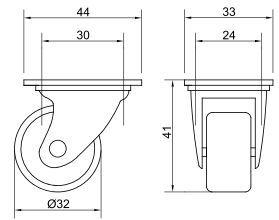

Опора колесная HTS 339

Артикул	Нагрузка (кг)
090321	42