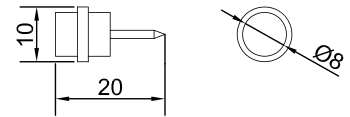

Держатель стеклянной полки A1842

Артикул	Цвет
0307188	хром