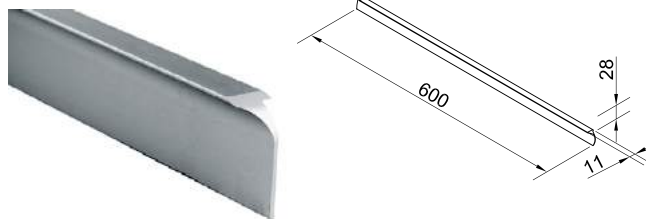

## ПЛАНКИ АЛЮМИНИЕВЫЕ ДЛЯ СТОЛЕШНИЦ

Планка соединительная угловая 1473 28 мм

Артикул	Длина (мм)	Материал	Покрытие
060102	600	алюминий	матовое

Планка соединительная угловая 1516 38 мм

Артикул	Длина (мм)	Материал	Покрытие
060101	600	алюминий	матовое