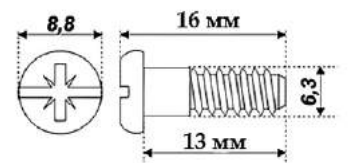

Евровинт Boyard с полукруглой шляпкой

Артикул	Размер DxL (мм)
030508	6,3x13