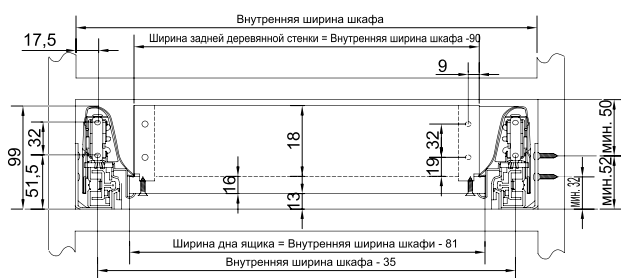

## СМАРТСЛАЙДЫ САМЕТ

Направляющие Smart Slide неполного выдвижения с доводчиком

Артикул	Длина (мм)
081003	350
081004	400
081005	450
081006	500

Направляющие Smart Slide полного выдвижения с доводчиком

Артикул	Длина (мм)
081031	250
081030	300
081034	350
081035	400
081036	450
081037	450
081065	500