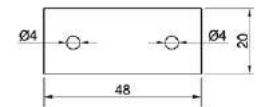

Полоса крепежная (2 отверстия)

Артикул	Размер (мм)	Покрытие
030682	48x20	оцинкованное
030683	58x20