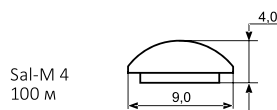

ДЕКОР В БУХТАХ

Декор Salman в бухтах

Артикул	Модель	Цвет
110802	Sal-M 1	золото
110803		хром
110804	Sal-M 2	золото
110805		хром
110806	Sal-M 3	золото
110807		хром
110808	Sal-M 4	золото
110809		хром
110810	Sal-M 5	золото
110811		хром
110844	Sal-M 6	золото
110857		хром
110812	Sal-M 7	золото
110813		хром
110842	Sal-M 8	золото
110843		хром
110814	Sal-M 9	золото
110858		хром
110815	Sal-M10	золото
110816		хром
110833	Sal-M29	хром-черный
110836		хром