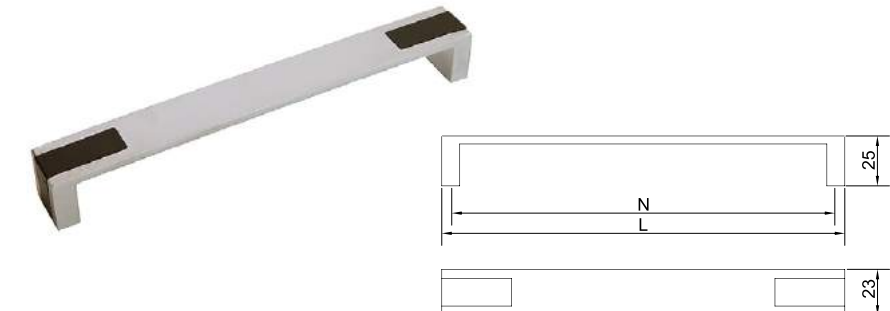

Скоба «Оскар» 5244

Артикул	N/L (мм)	Цвет
1310512	192/202	хром/inox