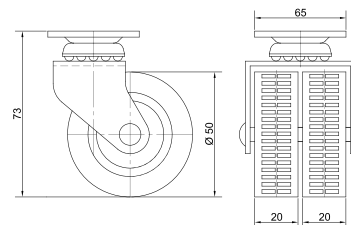

Артикул	Нагрузка (кг)
090319	50

Опора колесная HTS 337