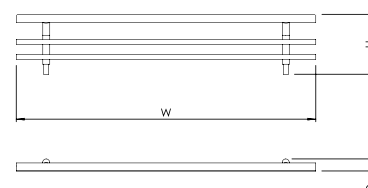

Рейлинг-барьер Starax S-8601/ S-8603

Артикул	Размер (мм)	Цвет
061065	300x15x65	хром
061055	500x15x65	хром