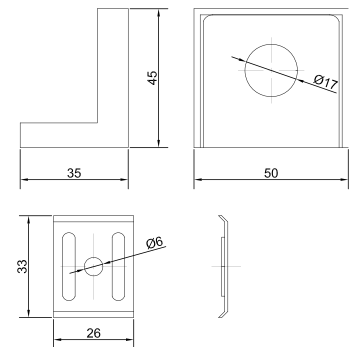

ПОДВЕСЫ, УГОЛКИ

Подвеска Mesan 0012 типа L

Артикул	Толщина (мм)	Цвет
0306133	1,2	белый
0306134		коричневый
0306135		бежевый
0306200		черный
0306652		серый