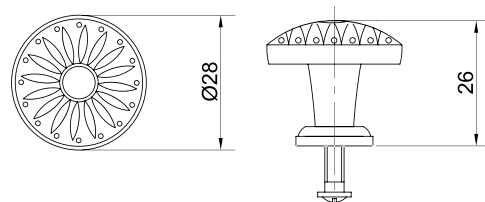

## РУЧКИ KERRON БРОНЗА (СКОБЫ/КНОПКИ)

Ручка-скоба RS-07 BA

Артикул	N/L (мм)	Цвет
132107	96/119	бронза
132108	128/151	

Ручка-кнопка RK-03 BA

Артикул	Цвет
132123	бронза

Ручка-скоба RS-08 BA

Артикул	N/L (мм)	Цвет
132119	96/137	бронза
132118	128/167	