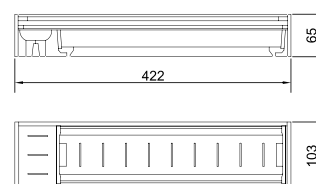

Организация для столовых приборов PC05 Boyard

Артикул	Размер (мм)	Цвет	Материал
020089	103x422	темно-серый	нержавеющая сталь
020090	103x472