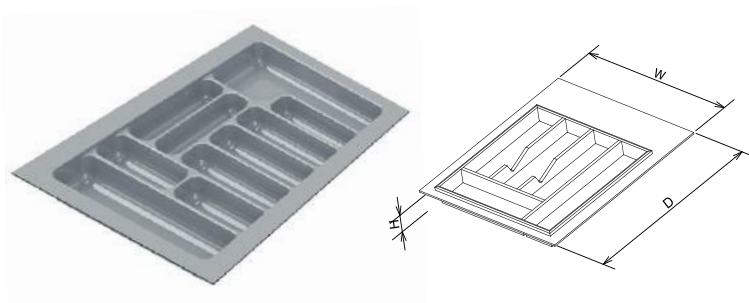

Вставка разделительная Starax пластиковая

Артикул	WxDxH (мм)	Цвет
020038	240x490x55	серый
020039	290x490x55	
020040	340x490x55	
020041	390x490x55	
020042	440x490x55	
020060	490x490x55	
020043	540x490x55	
020061	640x490x55	
020062	740x490x55	
020063	840x490x55