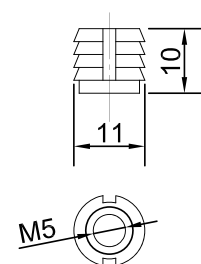

Футорка пластиковая резьбовая

Артикул	Цвет
030931	черный