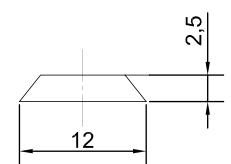

Шайба коническая (металл)

Артикул	Покрытие
031101	цинк