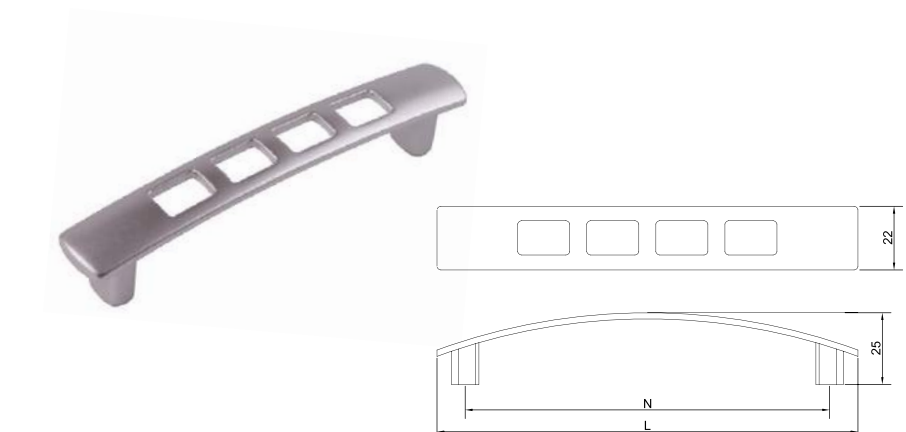

Скоба «Оскар» 5125/5126

Артикул	N/L (мм)	Цвет
1310210	96/118,8	мат. никель
1310211		мат. хром
1310212		хром
1310213	128/149	мат. никель
1310370		мат. хром
1310214		хром