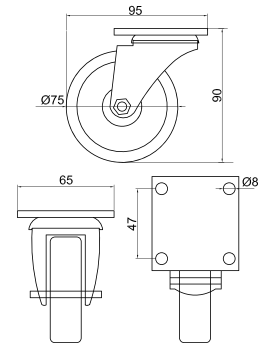

Артикул	Нагрузка (кг)
090328	50

Опора колесная HTS 363