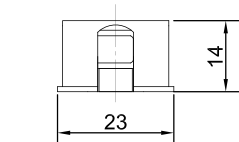

СТЯЖКИ

Стяжка Mesan Raffix 1670 с эксцентриком

Артикул	Диаметр (мм)	Цвет
0307128	20	бежевый
0307126		белый
0307127		коричневый
0307143		черный