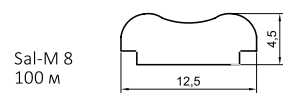

ДЕКОР В БУХТАХ

Декор Salman в бухтах

Артикул	Модель	Цвет
110802	Sal-M 1	золото
110803		хром
110804	Sal-M 2	золото
110805		хром
110806	Sal-M 3	золото
110807		хром
110808	Sal-M 4	золото
110809		хром
110810	Sal-M 5	золото
110811		хром
110844	Sal-M 6	золото
110857		хром
110812	Sal-M 7	золото
110813		хром
110842	Sal-M 8	золото
110843		хром
110814	Sal-M 9	золото
110858		хром
110815	Sal-M10	золото
110816		хром
110833	Sal-M29	хром-черный
110836		хром