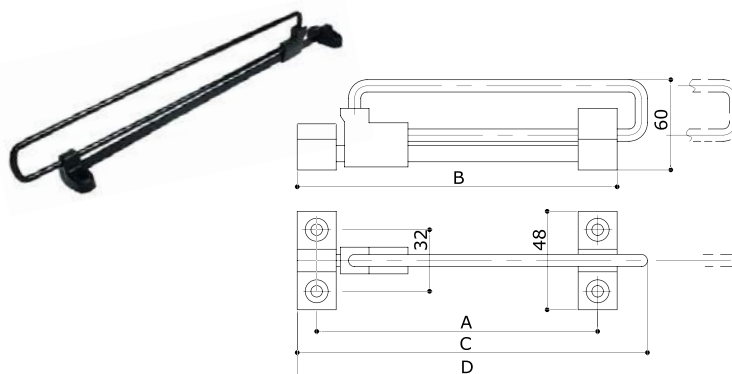

Штанга выдвигная

Артикул	Размер (мм)	Цвет
150255	224/250	черный
150219	288/320	
150215		
150218	320/350	
150216	352/380