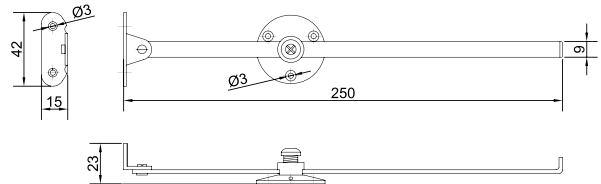

Кронштейн барный AY D2406

Артикул	Цвет
030387	хром-белый
030383	хром-коричневый