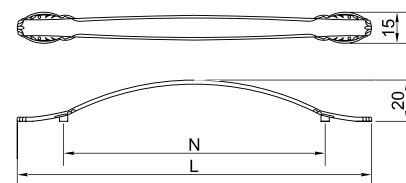

Ручка-скоба RS-011 BA

Артикул	N/L (мм)	Цвет
132112	96/138	бронза
132113	128/175