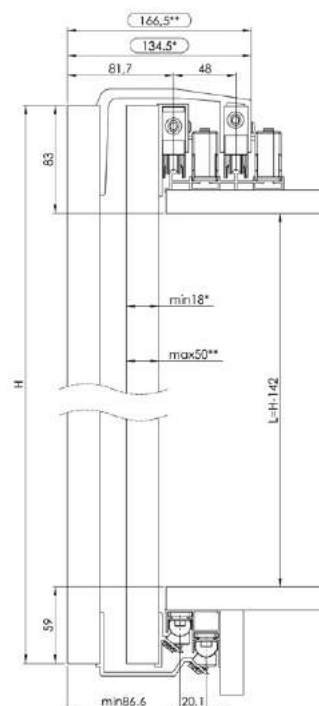

1.

3. Профиль нижний накладной 3м

5. Профиль верхний накладной 3м