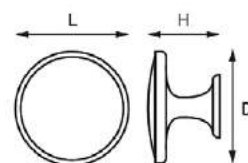

Ручка-кнопка RK-66 OAB

Артикул	L/D/H (мм)	Цвет
1321215	31/31/20	оксидированная бронза