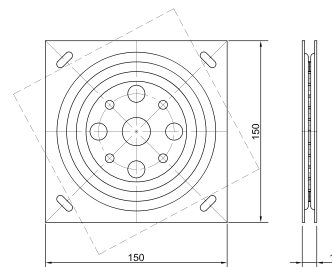

Механизм поворотный под TV

Артикул	Размер (мм)	Материал	Цвет
070401	150x150	металл	мат. хром