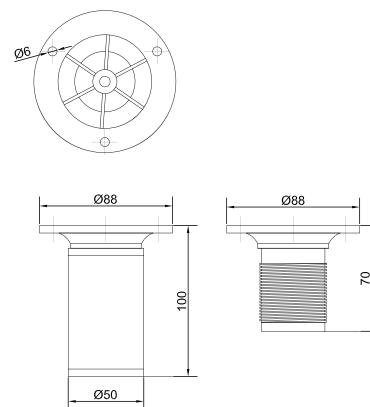

Опора мебельная N0040-100

Артикул	Высота (мм)	Цвет
0904129	100	бронза
0904130		мат. хром
0904127		хром