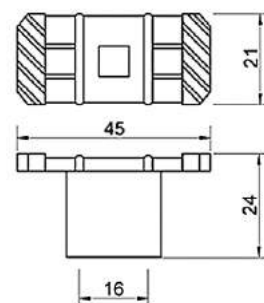

Ручка-кнопка RK-16 BA

Артикул	Цвет
132133	бронза