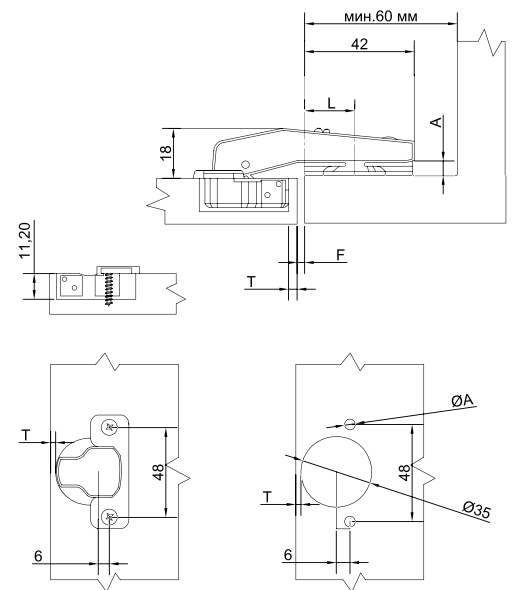

## Петля мебельная Star 90°

Артикул

121803