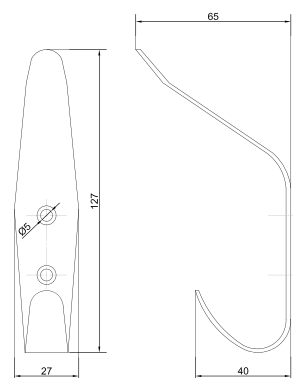

КРЮЧКИ КНР

Крючок-вешалка № 6

Артикул	Цвет
0504110	цинк