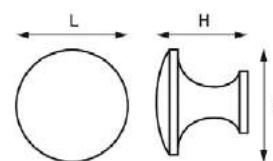

Ручка-кнопка RK-68 МАВ

Артикул	L/D/H (мм)	Цвет
1321325	27/27/24	атласная бронза