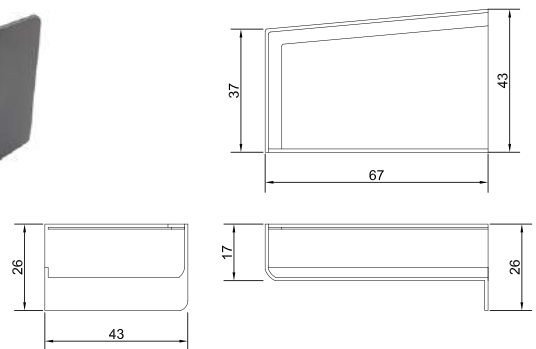

Заглушка к навесу ABS

Артикул	Вид	Цвет
0306317	левый	белый
0306323	правый	
0306318	левый	орех
0306324	правый	
0306319	левый	бук
0306327	правый	
0306320	левый	серый
0306329	правый	
0306321	левый	венге
0306330	правый