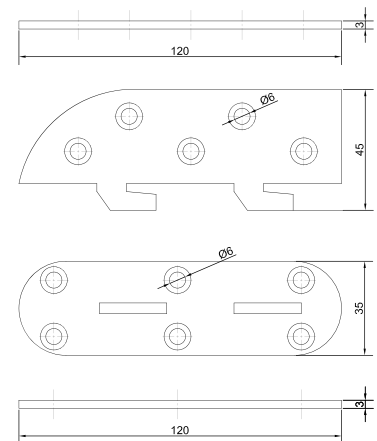

Стяжка кроватная (кт)

Артикул	Вид	Покрытие
0309069	левая	цинк
0309070	правая	

Футорка пластиковая резьбовая

Артикул	Цвет
030931	черный