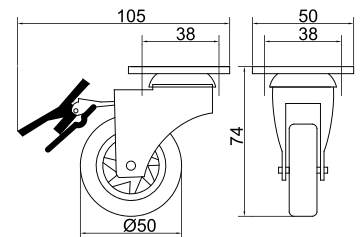

Опора колесная HTS 304

Артикул	Нагрузка (кг)
090313	40