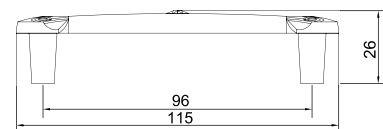

Ручка-скоба CRL14 с кристаллами

Артикул	N/L (мм)	Цвет
132625	96/116	бронза
132614		хром