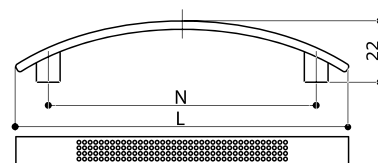

Скоба «Оскар» 5043

Артикул	N/L (мм)	Цвет
1310111	96/129	мат. хром