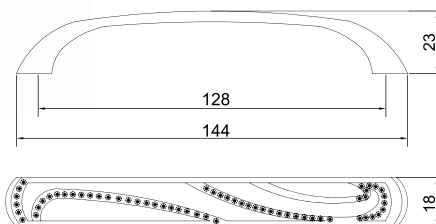

Ручка-скоба CRL19 с кристаллами

Артикул	N/L (мм)	Цвет
132623	96/110	бронза
132624		хром
132621	128/143	бронза
132622		хром