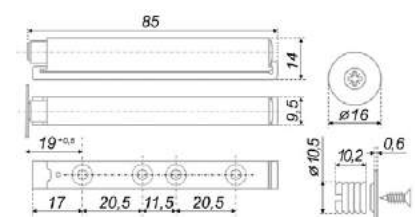

Упор-защелка фасада AMF11

Артикул	Цвет
0303071	серый
0303070	белый