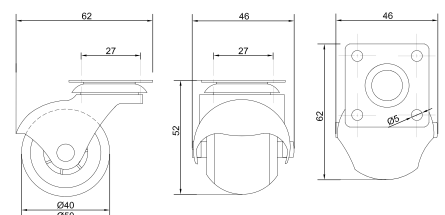

Опора колёсная шаровая на площадке

Артикул	Диаметр (мм)	Нагрузка (кг)
0903107	40	20
0903129	50	30