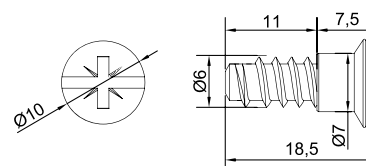

Винт Mesan для полкодержателя Raffix 16187/16188

Артикул	Размер (мм)
0307119	d6x7,5
0307121	d6x11