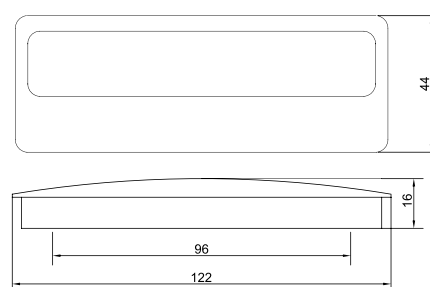

Ручка «Оскар» 5115 врезная

Артикул	N/L (мм)	Цвет
130716	96/122	мат. никель
130721		мат. хром
130717		хром