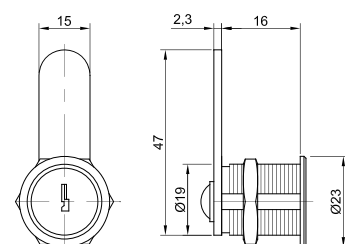

Замок 103 почтовый

Артикул	Цвет
010221	Хром