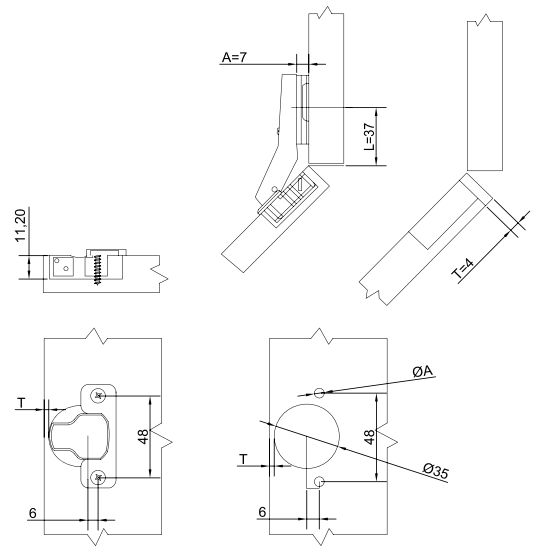

Петля мебельная Star 45°

Артикул

121802