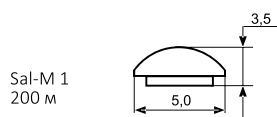

ДЕКОР В БУХТАХ

Декор Salman в бухтах

Артикул	Модель	Цвет
110802	Sal-M 1	золото
110803		хром
110804	Sal-M 2	золото
110805		хром
110806	Sal-M 3	золото
110807		хром
110808	Sal-M 4	золото
110809		хром
110810	Sal-M 5	золото
110811		хром
110844	Sal-M 6	золото
110857		хром
110812	Sal-M 7	золото
110813		хром
110842	Sal-M 8	золото
110843		хром
110814	Sal-M 9	золото
110858		хром
110815	Sal-M10	золото
110816		хром
110833	Sal-M29	хром-черный
110836		хром