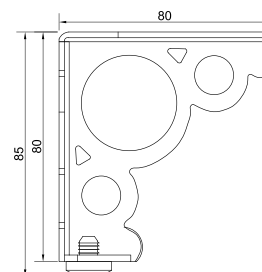

Артикул	Высота (мм)	Цвет
090488	85	хром

Опора Kapsan KAX 4603