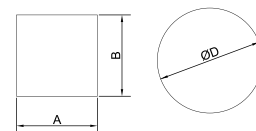

ОПОРЫ ПРОЧИЕ

Подпятник Pacific резиновый 2 мм (серый)

Артикул	Размер АхВ (мм)	Артикул	Диаметр D (мм)
091048	120*240	091049	20
091041	20*20	091050	24
091042	25*25	091051	28
091043	30*30	091052	35
091044	35*35	091053	40
091046	35*55	091054	45
091045	40*40	091055	50
091047	40*90	091056	55