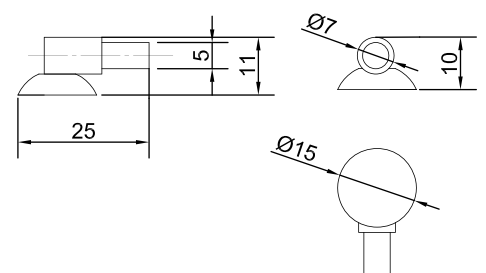

Полкодержатель с присоской на шканте А1815

Артикул	Цвет
0307195	хром