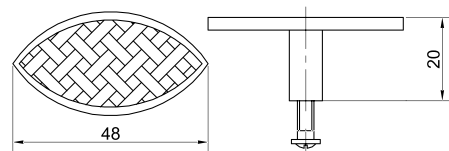

Артикул	Цвет
132101	бронза

Ручка-кнопка RK-05 BA