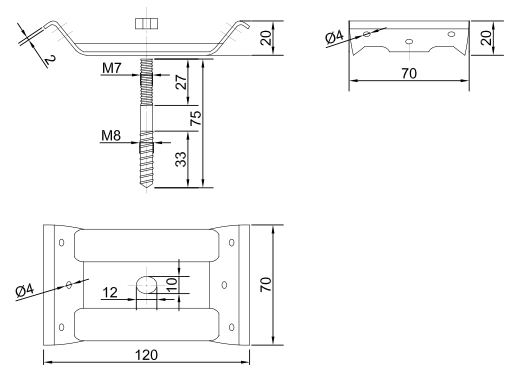

Стяжка стола с винтом 2 мм

Артикул	Покрытие
0309067	цинк