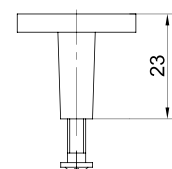

Ручка-кнопка CRL03 с кристаллами

Артикул	Цвет
132611	бронза
132612	хром