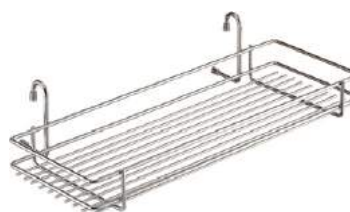

Полка широкая короткая d16 MX-060

Артикул	Размер (мм)	Цвет
060601	450x215x105	бронза
060501		хром