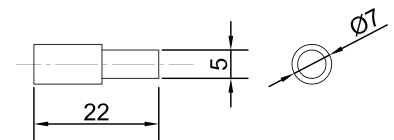

Полкодержатель на шканте А1807

Артикул	Цвет
0307183	черный
0307185	бежевый
0307187	белый
0307186	коричневый