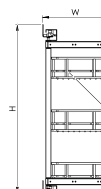

Корзина Starax выдвижная трехъярусная S-2222 угловая (22°) с доводчиком

Артикул	Размер (мм)	Вид
0610998	255x470x635	правая