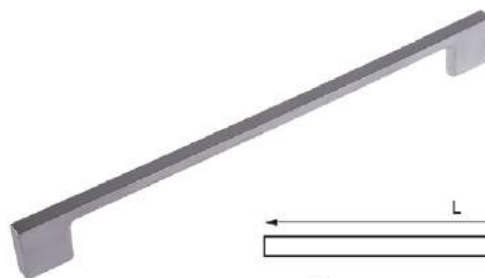

Ручка-рейлинг R-3030

Артикул	N/L/D/H(мм)	Цвет
132054	128/160/10/30	мат. хром
1320051		хром
132055	160/192/10/30	мат. хром
1320052		хром
132056	192/225/10/30	мат. хром
1320053		хром
132057	224/256/10/30	мат. хром
1320054		хром