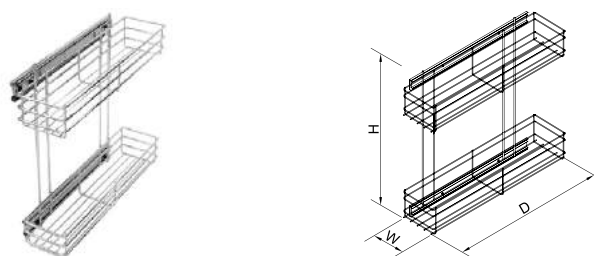

## КОРЗИНЫ ВЫДВИЖНЫЕ

Корзина бокового крепления YJ-G6004B

Артикул	WxDxH (мм)	Ширина (мм)
061004	475x145/245x430	300

Корзина бокового крепления YJ-G6004C1

Артикул	WxDxH (мм)	Ширина (мм)
061005	475x140x430	200