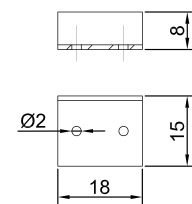

Ответная планка для замка

Артикул	Цвет
010211	Хром