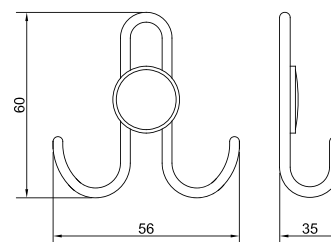

Крючок ОСКАР 15.101

Артикул	Цвет
0501146	м.ник/мил.орех
0501147	м.ник/бук
0501148	м.ник/орех
0501149	мат.никель/вишня
0501150	м.ник/темн.дер
0501151	м.ник/мат.хром
0501156	хром/хром