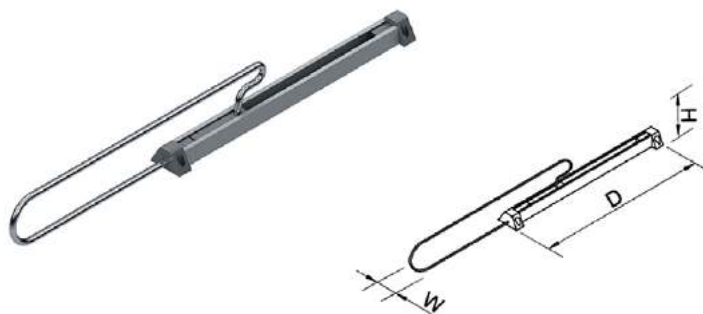

ШТАНГОДЕРЖАТЕЛИ И ФЛАНЦЫ

Фланец F25 для трубы D25

Артикул	Диаметр (мм)	Цвет
150420	25	хром