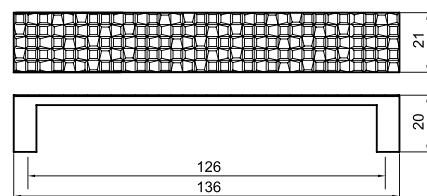

Ручка-скоба RS-019

Артикул	N/L/D/H	Цвет
1325173	96/106/21/20	хром
1325172	128/136/21/20