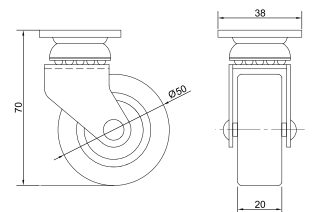

Опора колесная HTS 311

Артикул	Нагрузка (кг)
090314	40