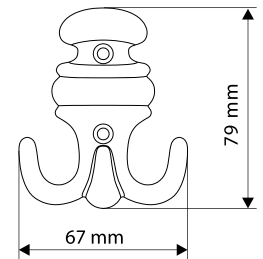

КРЮЧКИ «ОСКАР»

Крючок ОСКАР 13.099

Артикул	Цвет
0501090	золото
0501091	мат. никель
0501093	медь
0501094	хром