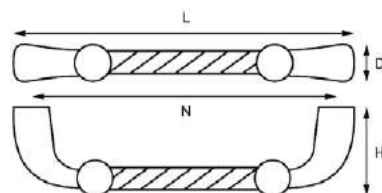

## РУЧКИ KERRON БРОНЗА (СКОБЫ/КНОПКИ)

Ручка-скоба RS-056 OAB

Артикул	N/L/D/H (мм)	Цвет
1321156	96/113/13/27	оксидированная бронза
1321157	128/144/13/28	

Ручка-кнопка RK-57 OAB

Артикул	Цвет
1321166	оксидированная бронза