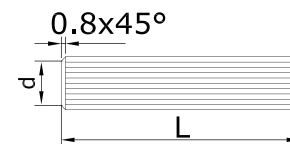

Шканти деревянные с насечками

Артикул	Размер dxL (мм)	Материал
0307202	8x30	Бук
0307251	8x35	
0307283	8x50	
0307178	10x45