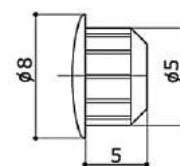

ЗАГЛУШКИ ПОД ЕВРОВИНТ, САМОРЕЗ, ЭКСЦЕНТРИК

Заглушки технологические

Артикул	Цвет	Диаметр (мм)
110606	белый	5
110610	серый	
110612	темно-коричневый	
110618	орех- темный	8