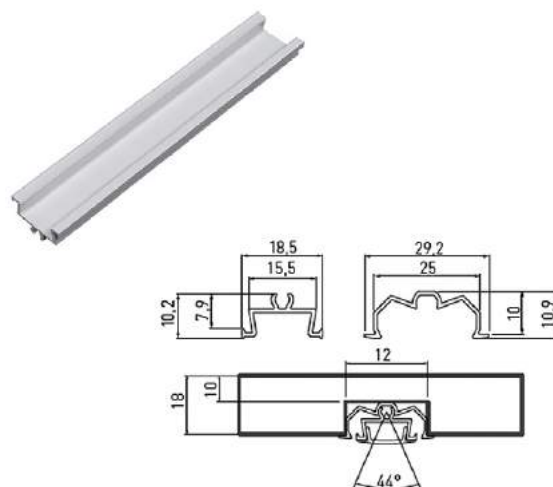

Профиль GTV LED с регулировкой угла свечения

Артикул	Длина (м)	Материал	Цвет
1001070	2	алюминий	серебристый