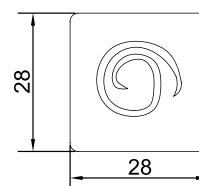

Ручка-кнопка RK-07 BA

Артикул	Цвет
132121	бронза