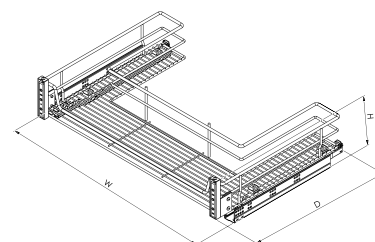

Корзина Starax выдвижная S-2353/ 2354 с креплением на фасаде на тандем направляющих BLUM

Артикул	Размер (мм)	Ширина
0610445	760-780x500x160	800
0610260	860-880x500x160	900