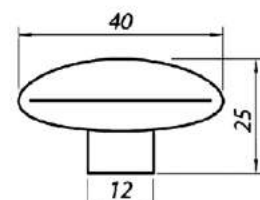

## Ручка-кнопка К5 пластиковая

Артикул	Размер (мм)	Цвет
1327056	40x25	золото
1327058		металлик
1327057		хром