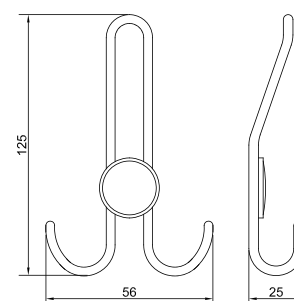

КРЮЧКИ «ОСКАР»

Крючок ОСКАР 15.100

Артикул	Цвет
0501135	мат. никель/мил. орех
0501136	мат. никель/бук
0501137	мат. никель/орех
0501138	мат. никель/вишня
0501139	мат. никель /темн. дерево
0501140	мат. никель/мат.хром
0501141	хром/мил. орех
0501142	хром/св. дерево
0501143	хром/орех
0501144	хром/вишня
0501145	хром/хром