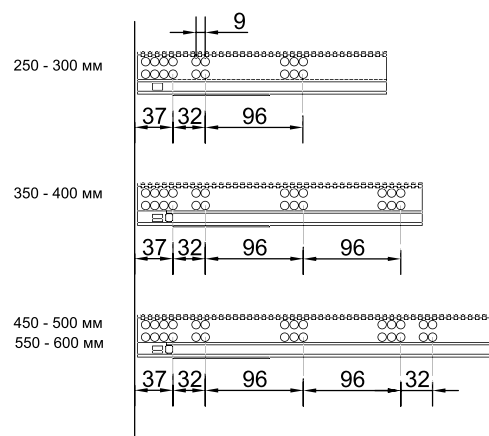

СМАРТСЛАЙДЫ SAMET

Направляющие Smart Slide Push Open неполного выдвижения

Артикул	Длина (мм)
081014	350
081016	450
081017	500