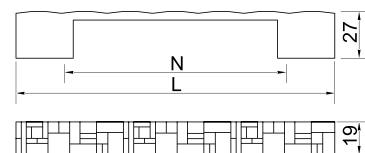

Скоба «Оскар» 5197

Артикул	N/L (мм)	Цвет
130622	128/185	медь