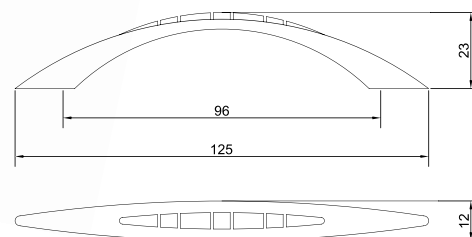

Ручка-скоба S-2330/2331

Артикул	N/L (мм)	Цвет
1325413	96/120	бронза
1325410		золото
1325412		мат. хром
1325408		хром
1325415	128/160	золото
1325416		мат. хром
1325414		хром