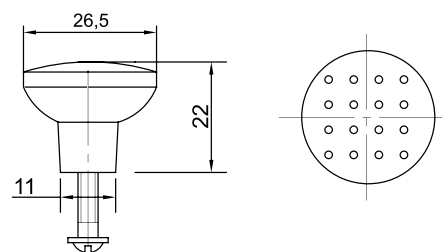

КУПОЛА «ОСКАР»

Купол «Оскар» 5033

Артикул	Цвет
130802	мат. никель
130803	мат. хром
130804	хром