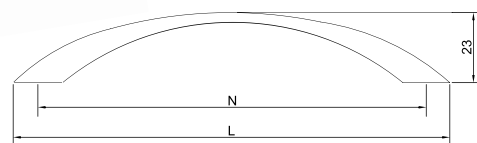

СКОБЫ «ОСКАР»

Скоба «Оскар» 5001/5002

Артикул	N/L (мм)	Цвет
1310230	64/73.5	белая
1310008		золото
1310010		мат. никель
1310386		мат. хром
1310009	96/108	хром
1310003		золото
1310005		хром
1310006		мат. никель
1310007		мат. хром
1310229		белый