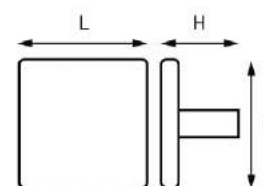

Артикул	L/D/H (мм)	Цвет
132156	35x35x22	бронза

Ручка-скоба RS-032 BA