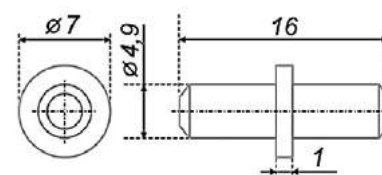

Полкодержатель типа штифт

Артикул	Цвет
0307239	никель