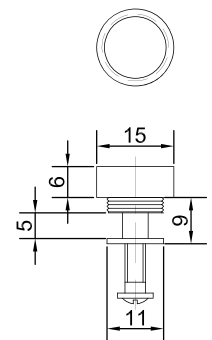

ЗЕРКАЛОДЕРЖАТЕЛИ

Зеркалодержатель (4шт/кт)

Артикул	Цвет
030219	хром
030220	золото
030221	мат. никель