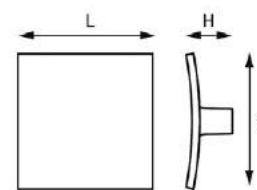

Ручка-скоба S-2280

Артикул	N/L/D/H	Цвет
1325161	32/42/45/22	бронза
1325160		мат. хром
1325190		сталь
1325189		хром