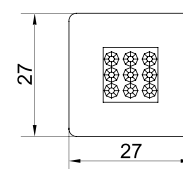

Ручка-кнопка CRL03 с кристаллами

Артикул	Цвет
132611	бронза
132612	хром