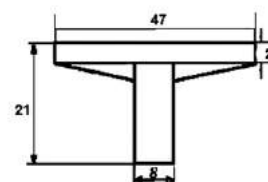

Ручка-кнопка К9 пластиковая

Артикул	Размер (мм)	Цвет
1327077	47x21	хром