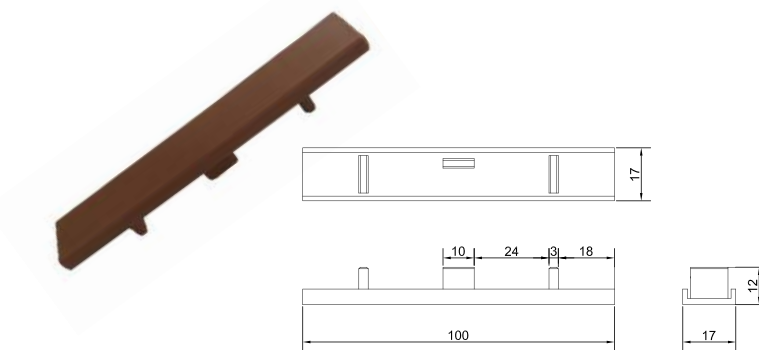

Торцевая заглушка к цоколю 3,2 м

Артикул	Цвет
061725	бук/ольха
061730	вишня
061727	дуб светлый