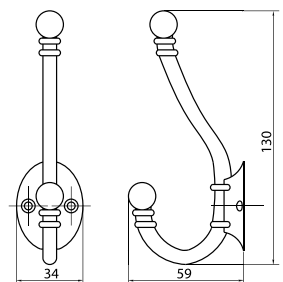

Крючок KR0180

Артикул	Цвет
050480	бронза
050483	золото
050481	мат. хром
050484	медь
050482	хром