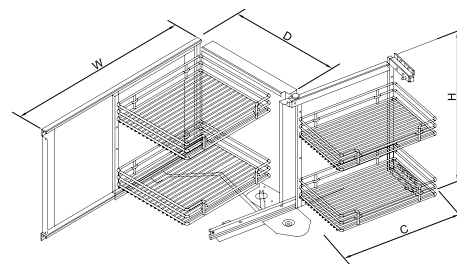

## КОРЗИНЫ ВЫДВИЖНЫЕ

Волшебный угол Boyard KRM03 с доводчиком

Артикул	Размер (мм)	Ширина (мм)	Вид
0610143	860-960x480x530	900	левый
0610144			правый

Волшебный угол Starax S-3001/ S-3002 с доводчиком

Артикул	Размер (мм)	Ширина (мм)	Вид
061098	860-960x530x590-720	450	левый
0610854			правый