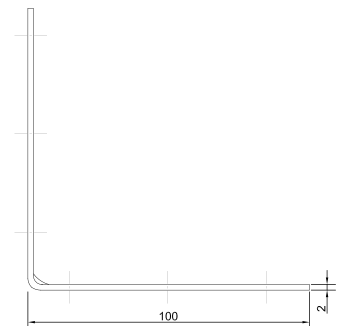

Кронштейн МК

Артикул	Размер (мм)	Покрытие
0306112	20x20x16	цинк
0306113	30x30x16	
0306114	40x40x20	
0306137	50x50x20	
0306138	60x60x20	
0306139	80x80x20	
0306109	100x100x20