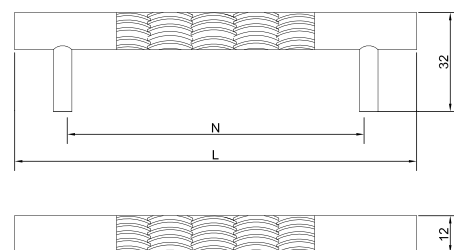

Ручка-рейлинг «Оскар» 14.255-14.259 алюминиевая

Артикул	d/N/L (мм)
1305063	12/096/130
1305064	12/128/163
1305065	12/160/195
1305066	12/192/225
1305067	12/224/258