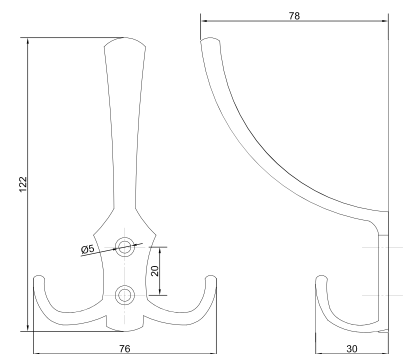

Крючок трехрожковый гладкий

Артикул	Цвет
0504151	хром