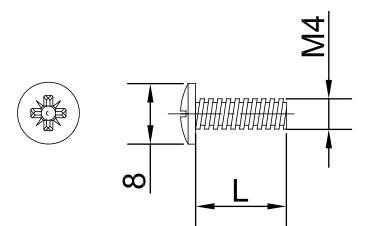

Винт m4

Артикул	Длина (мм)
1310385	4
1310388	10
1310389	12
1310390	15
1310292	20
1310231	22
1310293	25
1310294	27
1310295	30
1310296	35
1310297	40