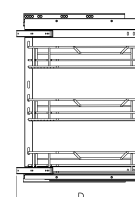

Корзина Starax выдвижная трехъярусная S-2222 угловая (22°) с доводчиком

Артикул	Размер (мм)	Вид
0610998	255x470x635	правая