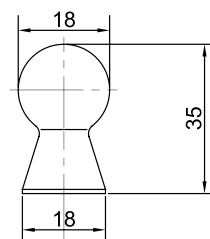

Купол «Оскар» 6044

Артикул	Цвет
130816	мат. никель
130817	мат. хром