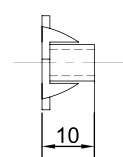

МЕТИЗЫ

Гайка усовая

Артикул	Размер (мм)	Цвет
030510	M6x10x1,2	хром