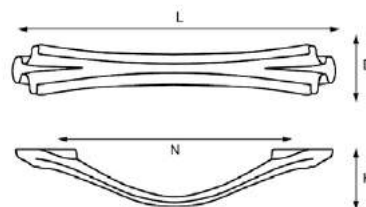

Артикул	N/L/D/H (мм)	Цвет
1321441	96/131/21/24	бронза
1321442	128/170/23/26	

Ручка-кнопка EL-7010 MAB