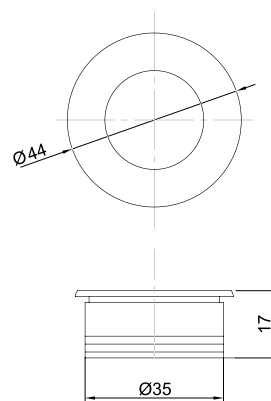

### Ручка «Оскар» 5145 врезная

Артикул	Цвет	Диаметр (мм)
130715	бежевый	35/44
130713	белый	
130709	золото	
130714	коричневый	
130710	мат. никель	
130711	мат. хром	
130712	хром	
130742	золото	