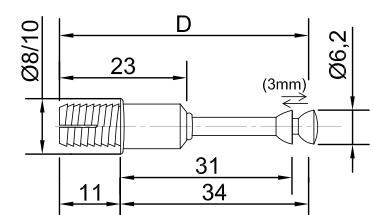

Артикул	Размер	Цвет
030963	M4x27	никель

Стяжка эксцентриковая с саморезом (кт)

Артикул	Цвет
0309058	хром

Дюбель Mesan Dufix быстрого монтажа 0890/0891

Артикул	D (мм)
030947	8
030948	10