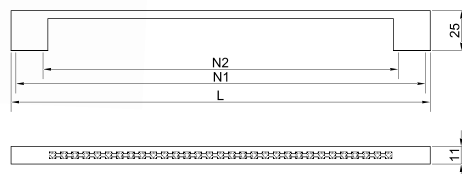

Скоба «Оскар» 5217/5218/5229 со стразами

Артикул	Размер (мм)	Цвет
132281	96/128/134	хром
132286	160/192/198	
132288		мат. черный
132237	260/224/256	хром
132238		мат. черный