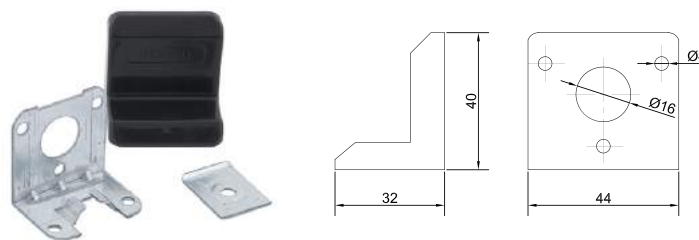

Уголок металлический

Артикул	Размер (мм)	Покрытие
030677	25x25x20	оцинкованное
030676	25x25x30	
0306183	26x26x25	
0306184	26x26x30	
030675	30x30x20	
0306185	30x30x30	
0306182	40x40x16	
030674	40x40x20	
0306186	42x42x30	

Угловая стяжка (2 футорки, 2 болта) (кт.)

Артикул	Материал
030611	алюминий

Уголок DAE-120B для навесных шкафов

Артикул	Цвет
0306372	бежевый
0306376	белый
0306371	коричневый
0306373	серый
0306375	черный

Уголок А509 пластиковый усиленный

Артикул	Цвет
030644	бежевый
030645	белый
030646	коричневый
030647	черный

Уголок крепежный 28x28x28мм

Артикул	Цвет
0306451	белый
0306452	кремовый
0306453	коричневый
0306454	черный
0306455	бежевый
0306456	серый
0306457	клен
0306458	груша
0306459	махагон
0306460	вишня
0306463	бук