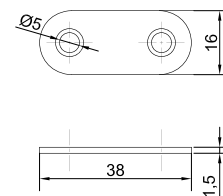

Пластина крепёжная ПК

Артикул	Вид	Покрытие
0306160	ПК- 40	цинк
0306161	ПК- 60	
0306162	ПК- 80	
0306163	ПК-100	
0306164	ПК-120