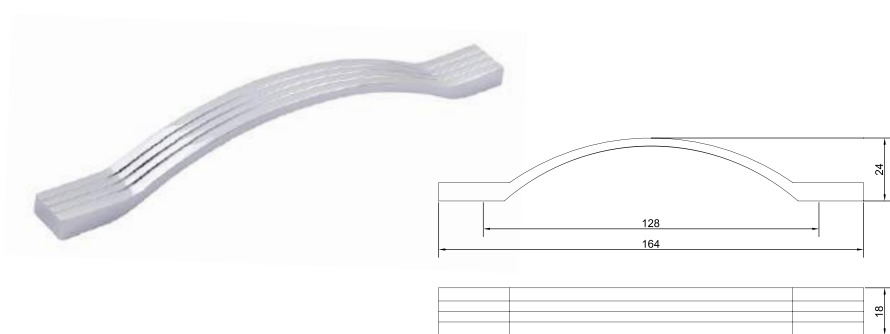

СКОБЫ «ОСКАР»

Скоба «Оскар» 5236/5237

Артикул	N/L (мм)	Цвет
1310744	128/164	хром
1310339		мат. никель
1310745	160/189	хром