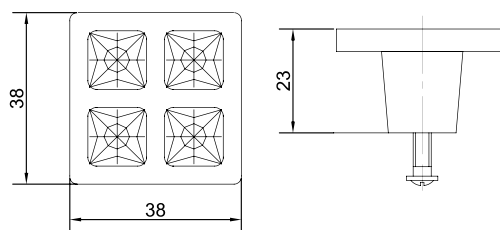

КУПОЛА «ОСКАР» СО СТРАЗАМИ

Купол «Оскар» 6082 со стразами

Артикул	Цвет
132319	мат. золото
132320	мат. черный
132318	хром