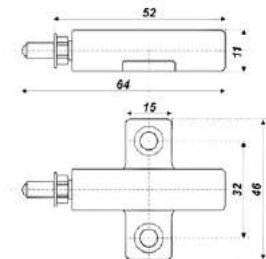

Упор-защелка фасада AMF02

Артикул	Цвет
030381	серый
030328	белый