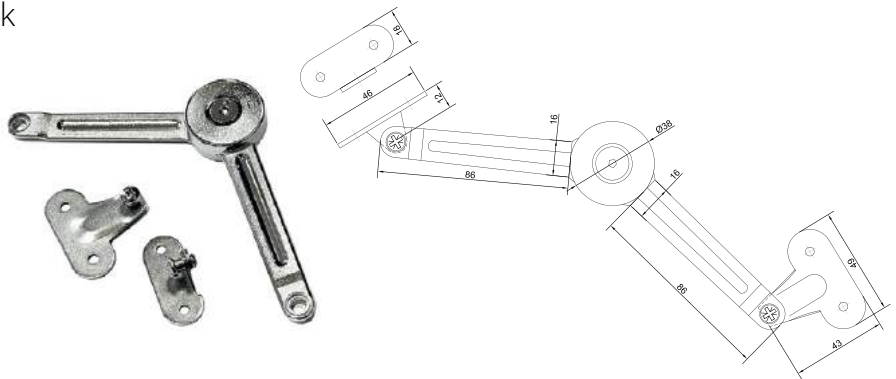

Механизм подъема типа Clock

Артикул	Цвет
030345	никель