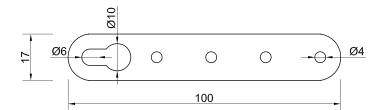

Подвес прямой 100x17 (4 шурупа прорезь сверху)

Артикул	Покрытие
030680	оцинкованное
0306176	
0306177