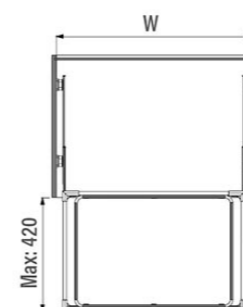

РАЗМЕРЫ СИСТЕМЫ: