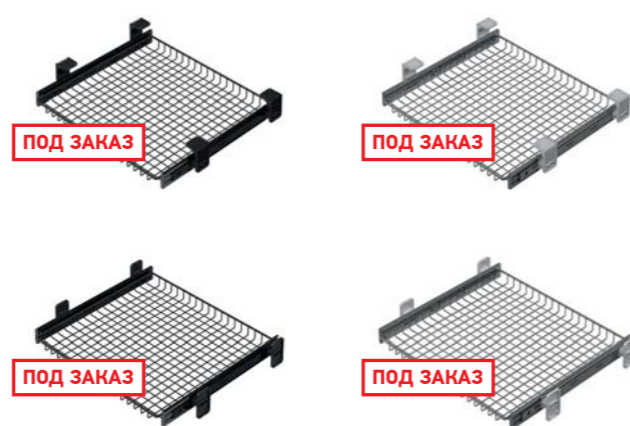

ФОТОГРАФИИ СИСТЕМЫ:

**ВЫДВИЖНАЯ ПОЛКА STARAX (НИЗКАЯ)
STARAX**

ХАРАКТЕРИСТИКИ:

Материал	Металл
Цвет	Хром (С)* / Антрацит (А)*
Нагрузка	30 кг
Крепление	Универсальное (Верхнее / Боковое)
Направляющие	Telescopic Rail с доводчиком

РАЗМЕРЫ СИСТЕМЫ:

ФОТОГРАФИИ СИСТЕМЫ:

**ВЫДВИЖНАЯ ПОЛКА STARAX (СРЕДНЯЯ)
STARAX**

ХАРАКТЕРИСТИКИ:

Материал	Металл
Цвет	Хром (С)* / Антрацит (А)*
Нагрузка	30 кг
Крепление	Универсальное (Верхнее / Боковое)
Направляющие	Telescopic Rail с доводчиком