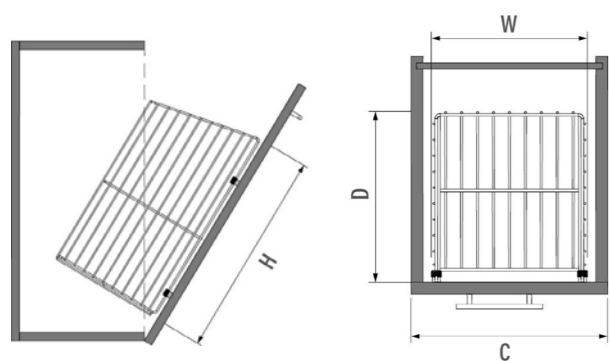

РАЗМЕРЫ СИСТЕМЫ:

ФОТОГРАФИИ СИСТЕМЫ: