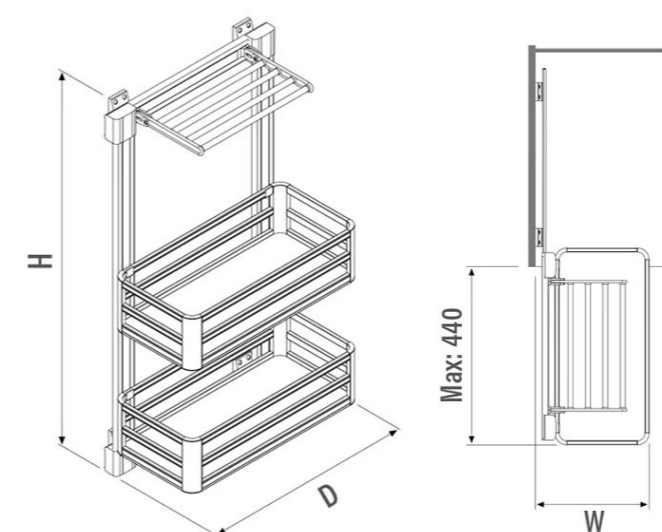

РАЗМЕРЫ СИСТЕМЫ: