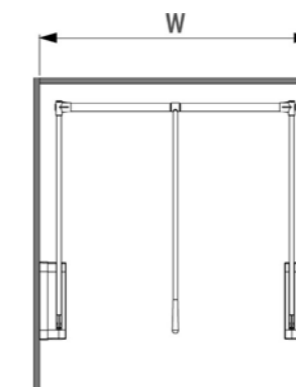

РАЗМЕРЫ СИСТЕМЫ:

ФОТОГРАФИИ СИСТЕМЫ: