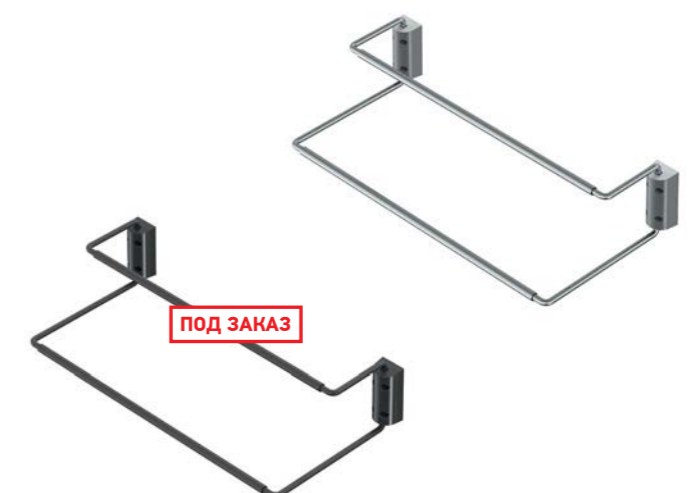

РАЗМЕРЫ СИСТЕМЫ:

ФОТОГРАФИИ СИСТЕМЫ: