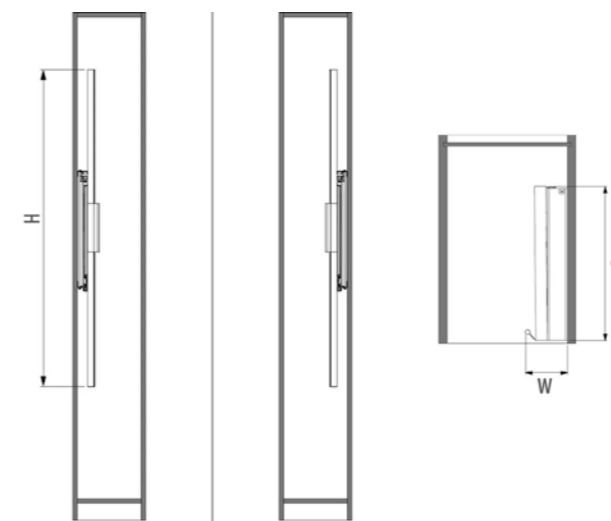

РАЗМЕРЫ СИСТЕМЫ: