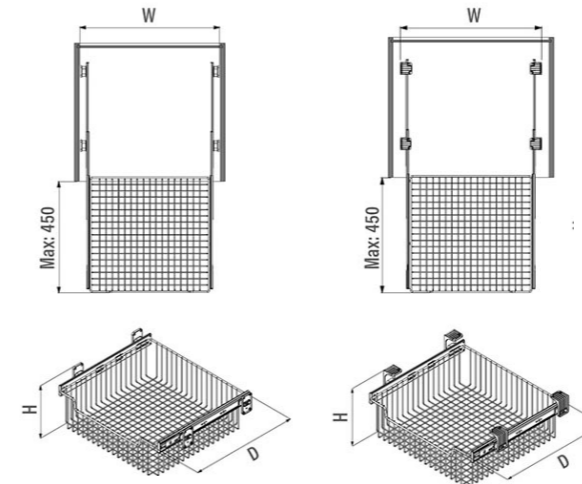

РАЗМЕРЫ СИСТЕМЫ: