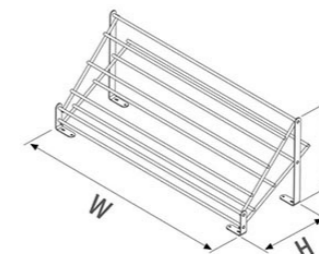

РАЗМЕРЫ СИСТЕМЫ: