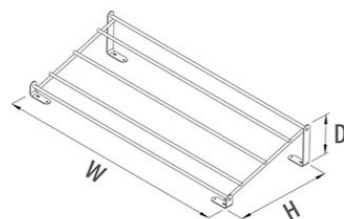

РАЗМЕРЫ СИСТЕМЫ: