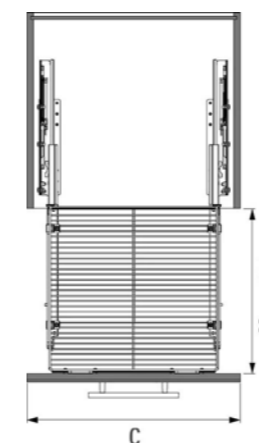

РАЗМЕРЫ СИСТЕМЫ:

ФОТОГРАФИИ СИСТЕМЫ: