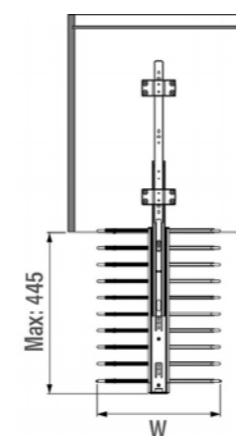

РАЗМЕРЫ СИСТЕМЫ:

ФОТОГРАФИИ СИСТЕМЫ:

**ВЕШАЛКИ ДЛЯ ХРАНЕНИЯ
ОДЕЖДЫ**