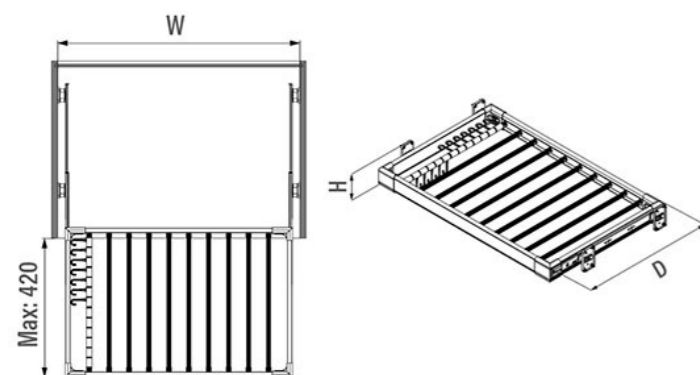

РАЗМЕРЫ СИСТЕМЫ: