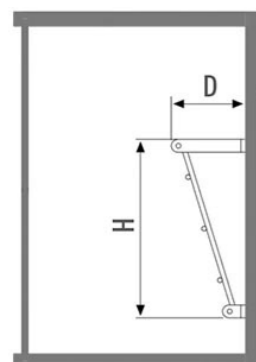

РАЗМЕРЫ СИСТЕМЫ: