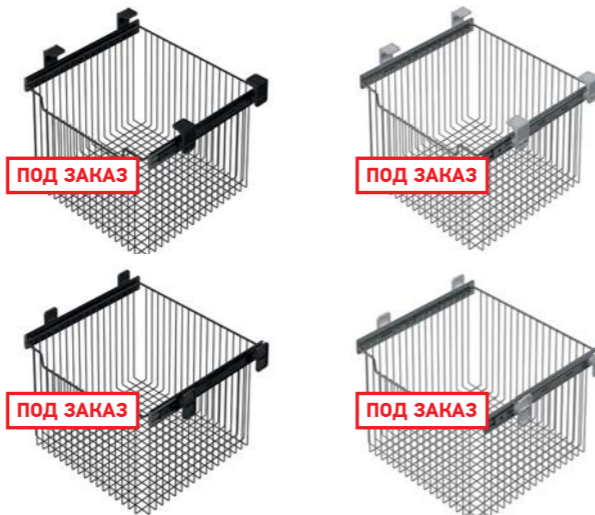

РАЗМЕРЫ СИСТЕМЫ:

ФОТОГРАФИИ СИСТЕМЫ:

ВЫДВИЖНАЯ ПОЛКА STARAX (ВЫСОКАЯ) STARAX

ХАРАКТЕРИСТИКИ:

Материал	Металл
Цвет	Хром (С)* / Антрацит (А)*
Нагрузка	30 кг
Крепление	Универсальное (Верхнее / Боковое)
Направляющие	Telescopic Rail с доводчиком

РАЗМЕРЫ СИСТЕМЫ:

ФОТОГРАФИИ СИСТЕМЫ:

ВЫДВИЖНАЯ БРЮЧНИЦА STARAX

ХАРАКТЕРИСТИКИ:

Материал	Металл / Пластик
Цвет	Антрацит (А) / Серый (G)
Нагрузка	30 кг
Крепление	Универсальное (Верхнее / Боковое)
Направляющие	Telescopic Rail с доводчиком