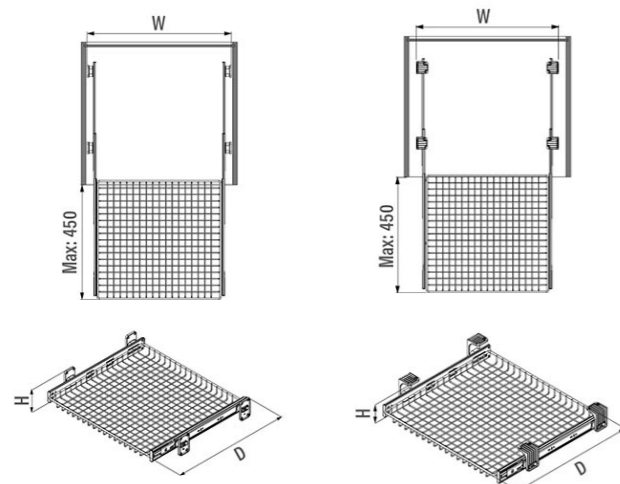

РАЗМЕРЫ СИСТЕМЫ: