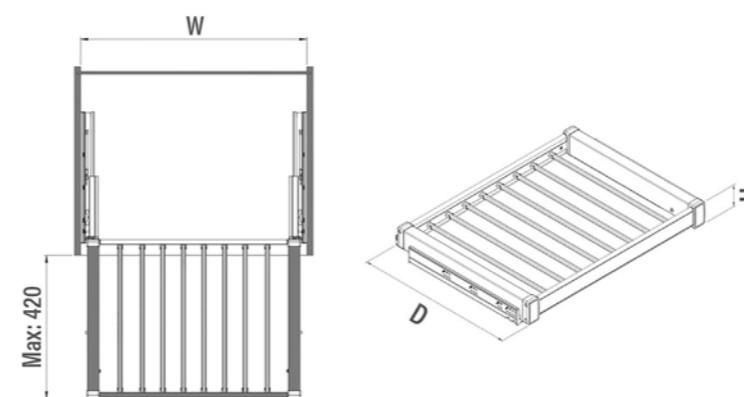

РАЗМЕРЫ СИСТЕМЫ: