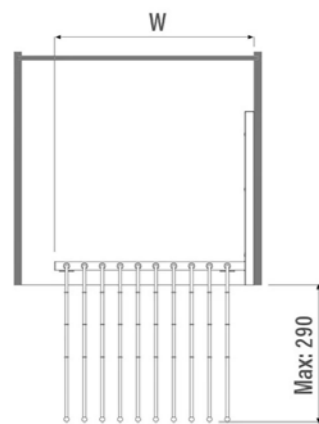

Код товара	Размеры системы (WxDxH)	Цвет
S-6035-	500x420x90	Серый / Антрацит*

РАЗМЕРЫ СИСТЕМЫ:

ФОТОГРАФИИ СИСТЕМЫ:

STARAX®

ВЕШАЛКА ДЛЯ БРЮК ВЫДВИЖНАЯ STARAX

ХАРАКТЕРИСТИКИ:

Материал	Металл / Пластик
Цвет	Серый (G)* / Антрацит (A)*
Нагрузка	5 кг
Крепление	Боковое