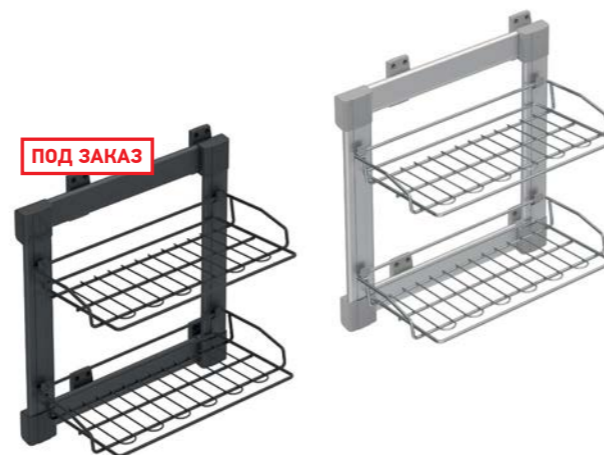

ФОТОГРАФИИ СИСТЕМЫ: