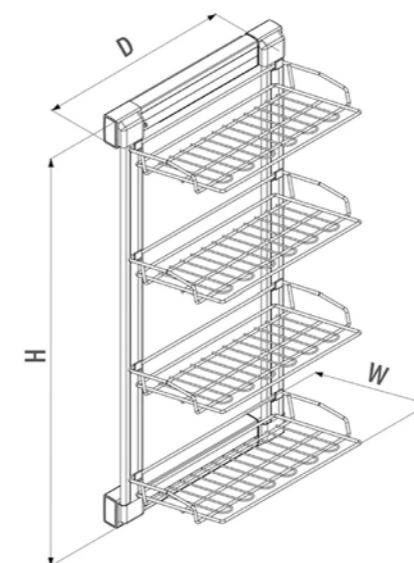

РАЗМЕРЫ СИСТЕМЫ:

ФОТОГРАФИИ СИСТЕМЫ:

РАЗМЕРЫ СИСТЕМЫ:

ФОТОГРАФИИ СИСТЕМЫ:

**ОБУВНИЦА ВЫДВИЖНАЯ
ДВУХЪЯРУСНАЯ STARAX**

ХАРАКТЕРИСТИКИ:

Материал	Металл / Пластик
Цвет	Белый (W) / Антрацит (A)
Нагрузка	30 кг
Крепление	Верх / Низ
Направляющие	Telescopic Rail без доводчика