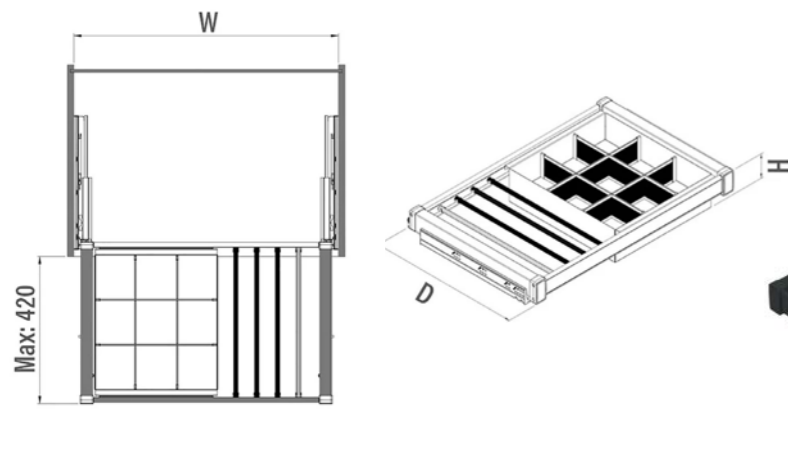

РАЗМЕРЫ СИСТЕМЫ: