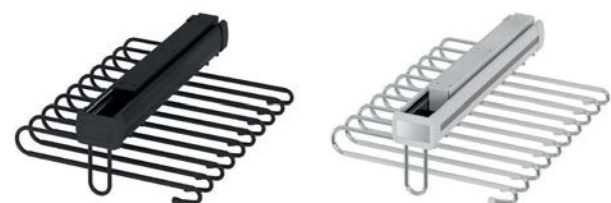

ФОТОГРАФИИ СИСТЕМЫ:

Код товара	Ширина фасада	Размеры системы (WxDxH)	Цвет
S-6722-	400	360x460x150	Белый / Антрацит