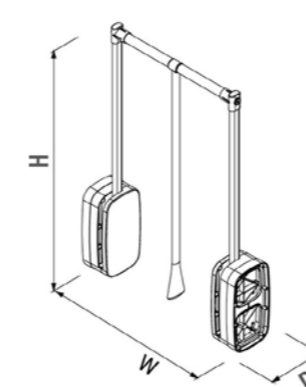

РАЗМЕРЫ СИСТЕМЫ:

ФОТОГРАФИИ СИСТЕМЫ: