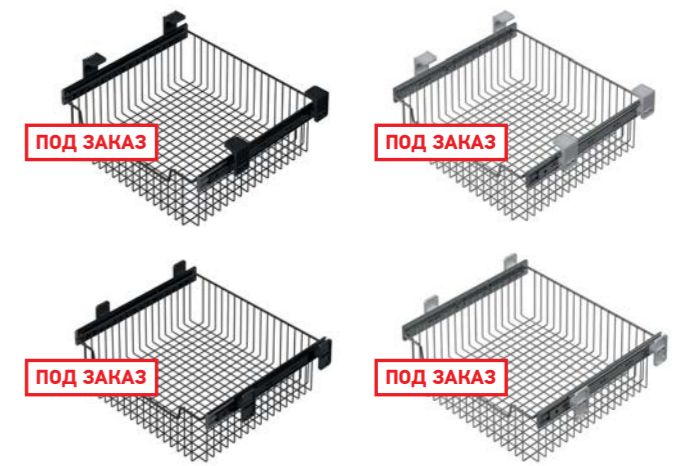

РАЗМЕРЫ СИСТЕМЫ:

ФОТОГРАФИИ СИСТЕМЫ:

**ВЫДВИЖНАЯ ПОЛКА STARAX (СРЕДНЯЯ)
STARAX**

ХАРАКТЕРИСТИКИ:

Материал	Металл
Цвет	Хром (С)* / Антрацит (А)*
Нагрузка	30 кг
Крепление	Универсальное (Верхнее / Боковое)
Направляющие	Telescopic Rail с доводчиком

РАЗМЕРЫ СИСТЕМЫ:

ФОТОГРАФИИ СИСТЕМЫ:

ВЫДВИЖНАЯ ПОЛКА STARAX (ВЫСОКАЯ) STARAX

ХАРАКТЕРИСТИКИ:

Материал	Металл
Цвет	Хром (С)* / Антрацит (А)*
Нагрузка	30 кг
Крепление	Универсальное (Верхнее / Боковое)
Направляющие	Telescopic Rail с доводчиком