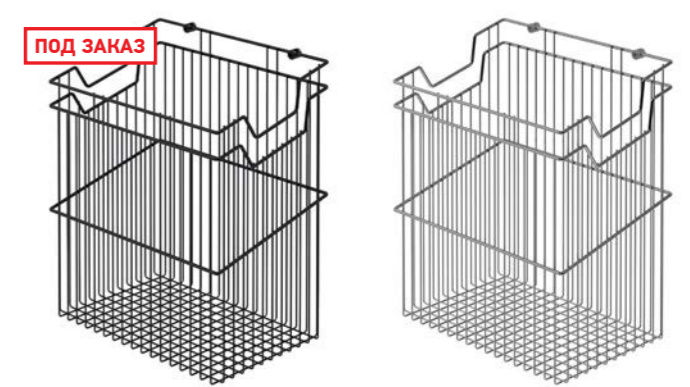

РАЗМЕРЫ СИСТЕМЫ:

ФОТОГРАФИИ СИСТЕМЫ: