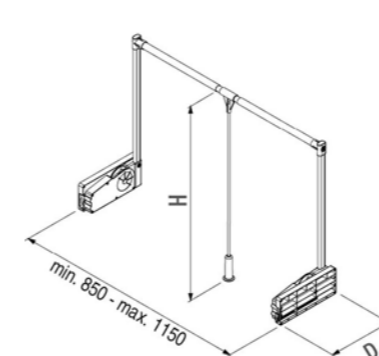

СТР. 46

КОРЗИНЫ ДЛЯ БЕЛЬЯ

СТР. 52

**ПАНТОГРАФ STARAX
10 КГ**

ХАРАКТЕРИСТИКИ:

Материал	Металл / Пластик
Цвет	Серый (G) / Антрацит (A)
Нагрузка	10 кг
Крепление	Боковое

Код товара	Размеры системы (WxDxH)	Цвет
S-6013-G-01	650-900x140x850	Серый
S-6013-	850-1150x285x900	Серый / Антрацит

РАЗМЕРЫ СИСТЕМЫ:

ФОТОГРАФИИ СИСТЕМЫ:

ПАНТОГРАФЫ

**ПАНТОГРАФ STARAX
15 КГ**

ХАРАКТЕРИСТИКИ:

Материал	Металл / Пластик
Цвет	Серый (G) / Белый (W) / Антрацит (A)
Нагрузка	15 кг
Крепление	Боковое

Код товара	Размеры системы (WxDxH)	Цвет
S-6014-	850-1150x290x900	Серый / Антрацит / Белый