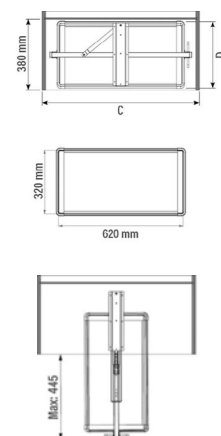

РАЗМЕРЫ СИСТЕМЫ: