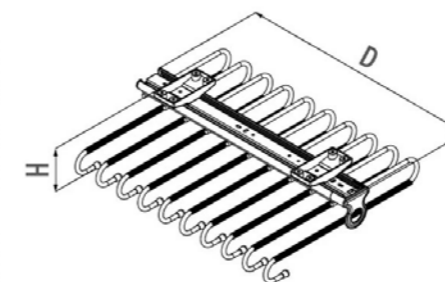

РАЗМЕРЫ СИСТЕМЫ:

ФОТОГРАФИИ СИСТЕМЫ:

**ВЕШАЛКИ ДЛЯ ХРАНЕНИЯ
ОДЕЖДЫ**