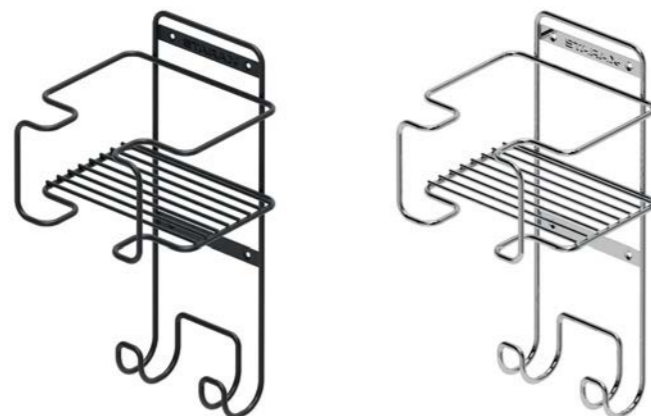

ФОТОГРАФИИ СИСТЕМЫ: