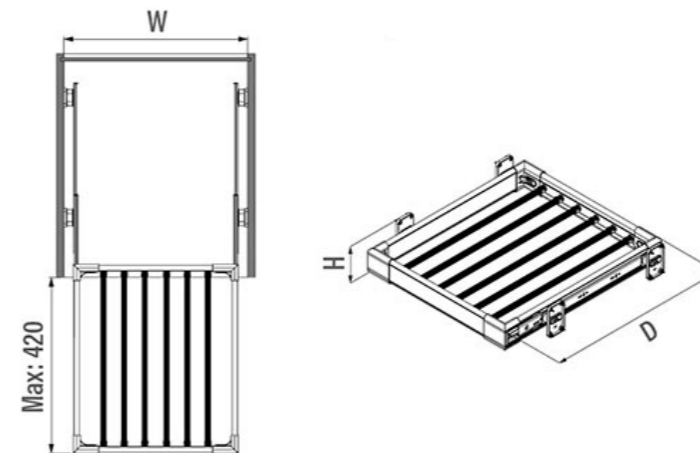

РАЗМЕРЫ СИСТЕМЫ: