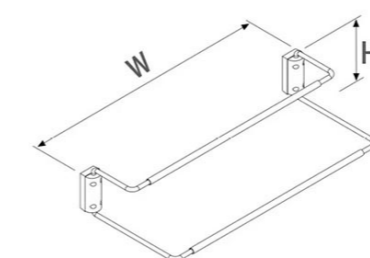

РАЗМЕРЫ СИСТЕМЫ:

ФОТОГРАФИИ СИСТЕМЫ: