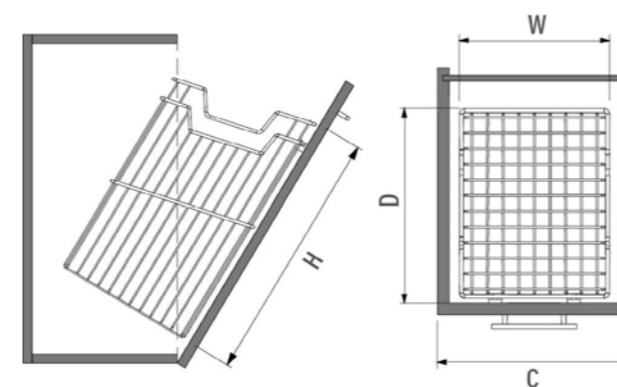

РАЗМЕРЫ СИСТЕМЫ:

ФОТОГРАФИИ СИСТЕМЫ: