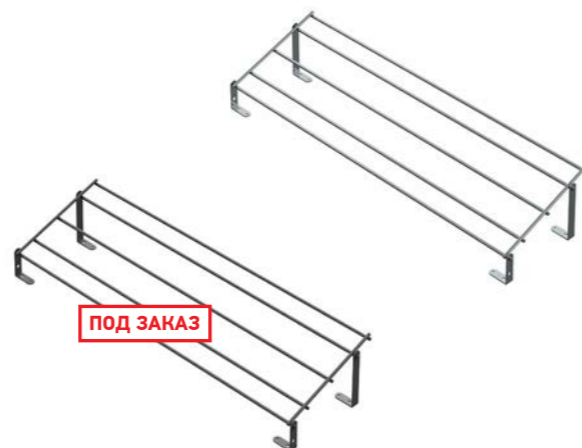

РАЗМЕРЫ СИСТЕМЫ:

ФОТОГРАФИИ СИСТЕМЫ: