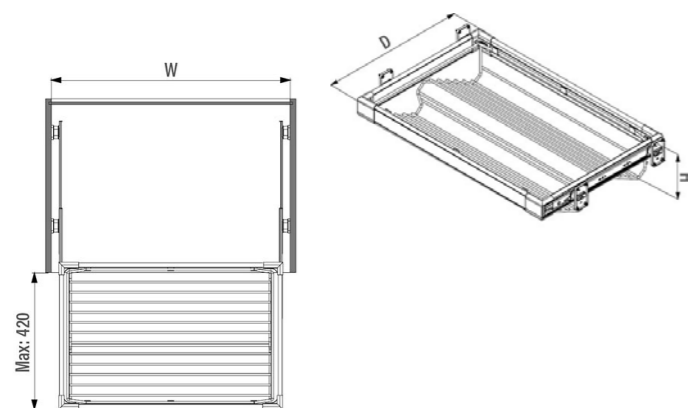

РАЗМЕРЫ СИСТЕМЫ: