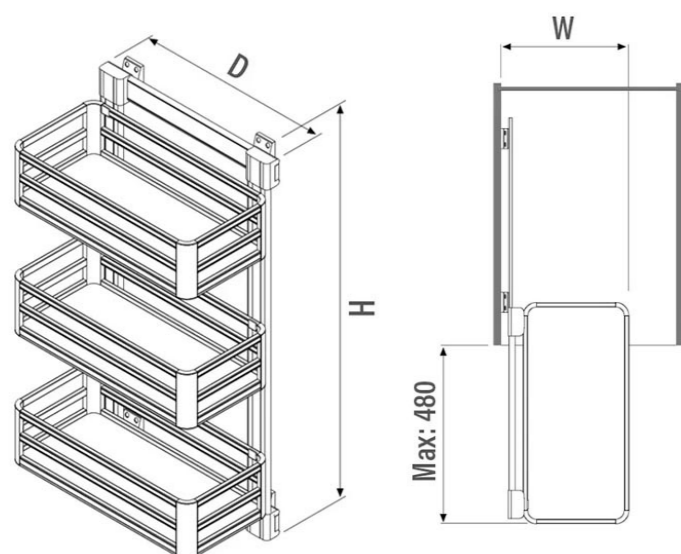

РАЗМЕРЫ СИСТЕМЫ:

ФОТОГРАФИИ СИСТЕМЫ: