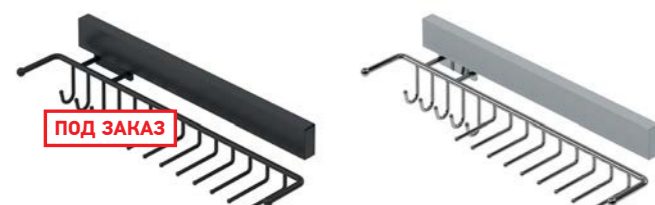

ФОТОГРАФИИ СИСТЕМЫ:

Код товара	Крепление	Размеры системы (WxDxH)	Цвет
S-6060-	Левое	120x460x110	Серый / Антрацит*
S-6057-	Правое	120x460x110	Серый / Антрацит*