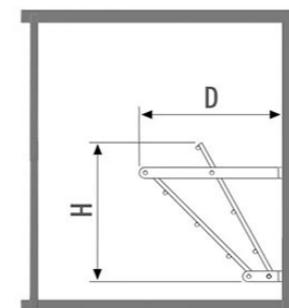

РАЗМЕРЫ СИСТЕМЫ: