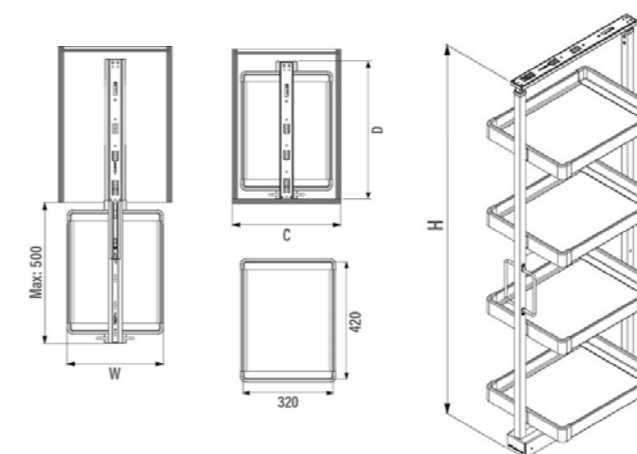

РАЗМЕРЫ СИСТЕМЫ: