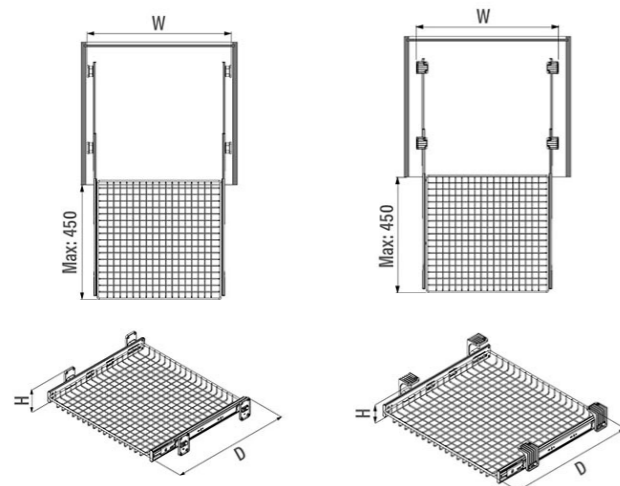

РАЗМЕРЫ СИСТЕМЫ: