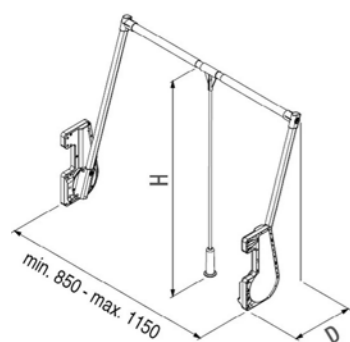

РАЗМЕРЫ СИСТЕМЫ:

ФОТОГРАФИИ СИСТЕМЫ:

ПАНТОГРАФЫ

**ПАНТОГРАФ STARAX
15 КГ**

ХАРАКТЕРИСТИКИ:

Материал	Металл / Пластик
Цвет	Серый (G) / Белый (W) / Антрацит (A)
Нагрузка	15 кг
Крепление	Боковое

Код товара	Размеры системы (WxDxH)	Цвет
S-6014-	850-1150x290x900	Серый / Антрацит / Белый

РАЗМЕРЫ СИСТЕМЫ:

ФОТОГРАФИИ СИСТЕМЫ:

**ПАНТОГРАФ STARAX
12 КГ**

ХАРАКТЕРИСТИКИ:

Материал	Металл / Пластик
Цвет	Белый (W) / Антрацит (A) / Серый(G)*
Нагрузка	12 кг
Крепление	Боковое

Код товара	Размеры системы (WxDxH)	Цвет
S-6011-	600-850x130x800	Антрацит / Белый / Серый*
S-6012-	850-1150x130x800	Антрацит / Белый / Серый*