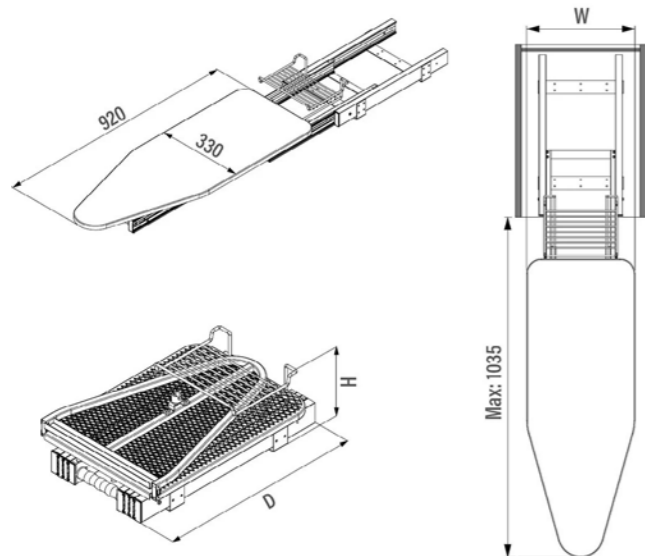

РАЗМЕРЫ СИСТЕМЫ: