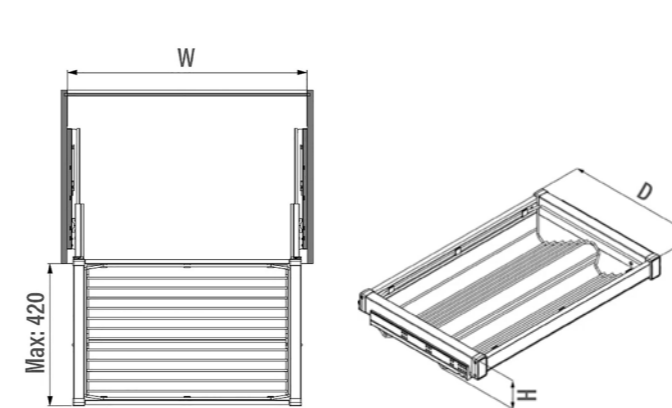

РАЗМЕРЫ СИСТЕМЫ: