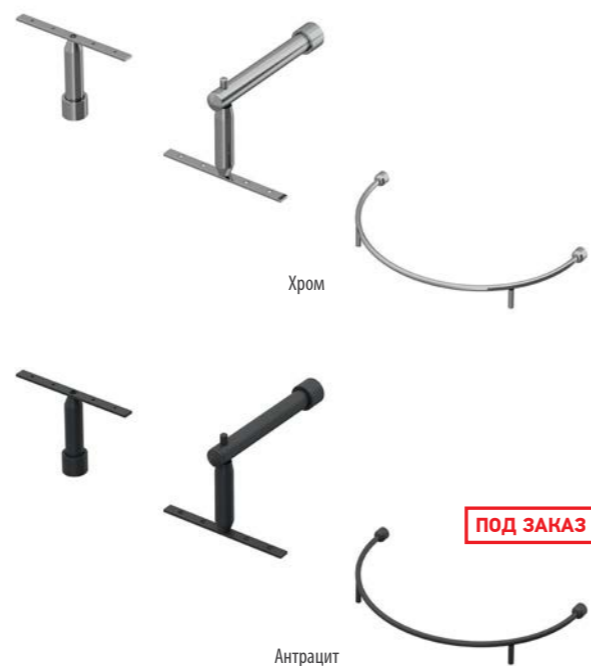

ВНИМАНИЕ!!!
ЗЕРКАЛО, ДНО ПОЛОК, ПРЯМОУГОЛЬНАЯ ПАНЕЛЬ
ИЗ ДСП В КОМПЛЕКТ НЕ ВХОДЯТ!!!

Код товара

S-8421-C

Цвет

Хром / Антрацит*

РАЗМЕРЫ СИСТЕМЫ:

ФОТОГРАФИИ СИСТЕМЫ:

КОМПАНИЯ 21 ВЕК
ЯВЛЯЕТСЯ ЕДИНСТВЕННЫМ ОФИЦИАЛЬНЫМ
ДИСТРИБЬЮТОРОМ STARAX В РОССИИ