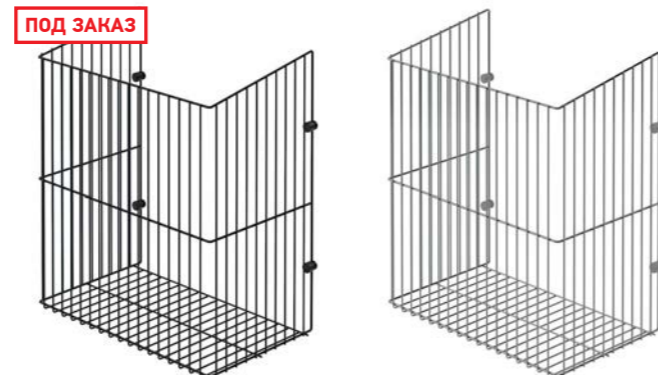

РАЗМЕРЫ СИСТЕМЫ:

ФОТОГРАФИИ СИСТЕМЫ: