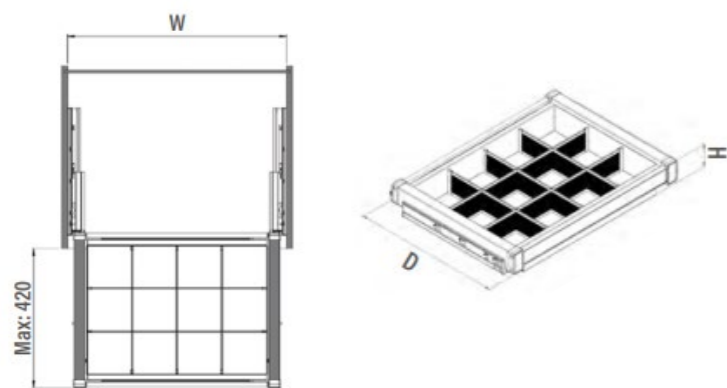

РАЗМЕРЫ СИСТЕМЫ: