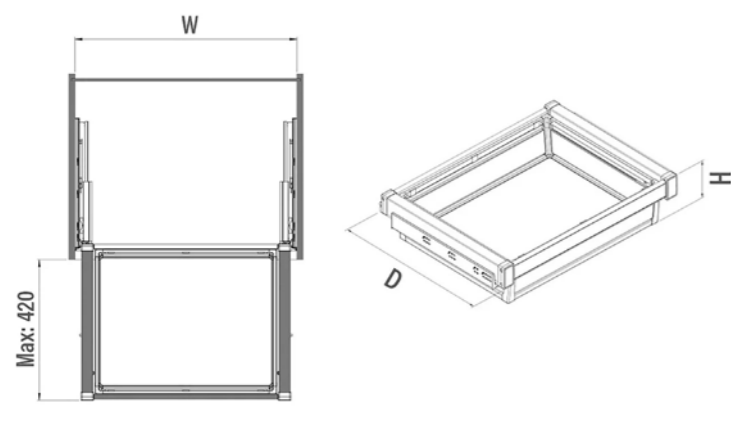

РАЗМЕРЫ СИСТЕМЫ:

ФОТОГРАФИИ СИСТЕМЫ: