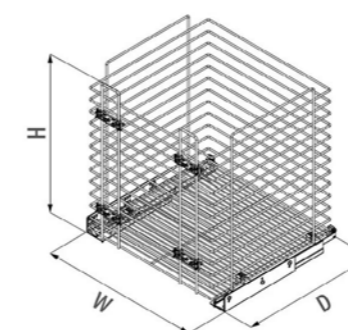

РАЗМЕРЫ СИСТЕМЫ:

ФОТОГРАФИИ СИСТЕМЫ: