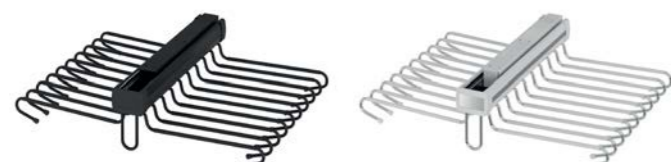

Код товара	Ширина фасада	Размеры системы (WxDxH)	Цвет
S-6723-	700	610x460x145	Белый / Антрацит