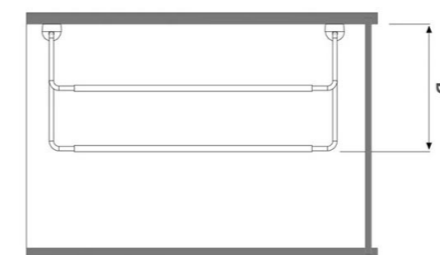

РАЗМЕРЫ СИСТЕМЫ:

ФОТОГРАФИИ СИСТЕМЫ: