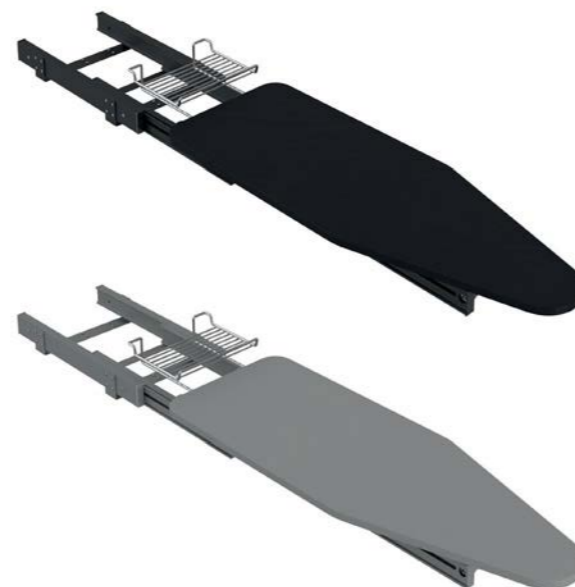

ФОТОГРАФИИ СИСТЕМЫ: