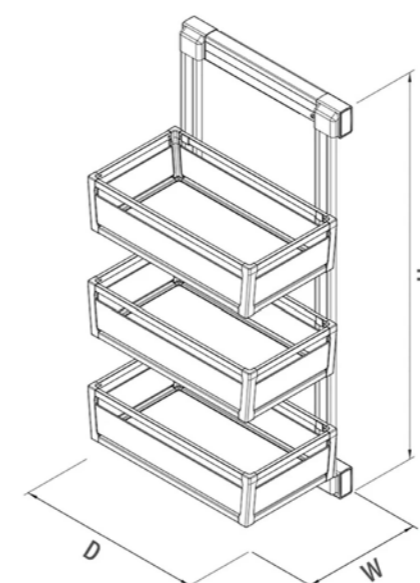

**ВЕШАЛКА ДЛЯ БРЮК (ОДИНАРНАЯ)
STARAX**

ХАРАКТЕРИСТИКИ:

Материал	Металл / Пластик
Цвет	Серый (G) / Антрацит (A)*
Нагрузка	15 кг
Крепление	Верхнее
Направляющие	Telescopic Rail без доводчика

Код товара	Размеры системы (WxDxH)	Цвет
S-6545-	340x460x112	Серый / Антрацит*