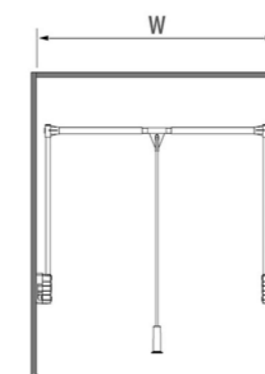

СТР. 46

КОРЗИНЫ ДЛЯ БЕЛЬЯ

СТР. 52

**ПАНТОГРАФ STARAX
10 КГ**

ХАРАКТЕРИСТИКИ:

Материал	Металл / Пластик
Цвет	Серый (G) / Антрацит (A)
Нагрузка	10 кг
Крепление	Боковое

Код товара	Размеры системы (WxDxH)	Цвет
S-6013-G-01	650-900x140x850	Серый
S-6013-	850-1150x285x900	Серый / Антрацит

РАЗМЕРЫ СИСТЕМЫ:

ФОТОГРАФИИ СИСТЕМЫ:

ПАНТОГРАФЫ

**ПАНТОГРАФ STARAX
15 КГ**

ХАРАКТЕРИСТИКИ:

Материал	Металл / Пластик
Цвет	Серый (G) / Белый (W) / Антрацит (A)
Нагрузка	15 кг
Крепление	Боковое

Код товара	Размеры системы (WxDxH)	Цвет
S-6014-	850-1150x290x900	Серый / Антрацит / Белый