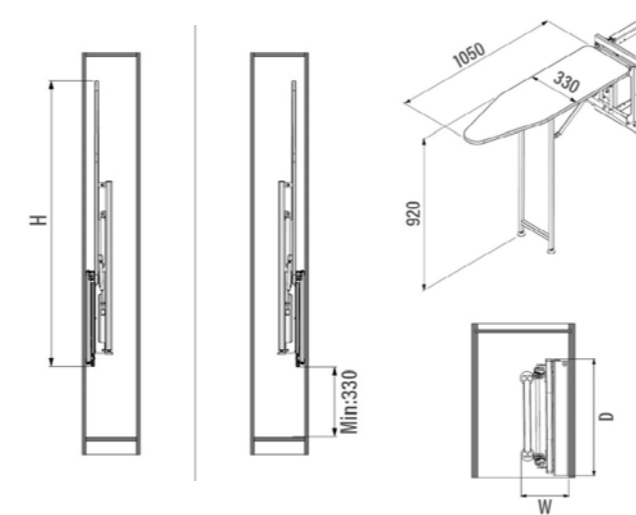

РАЗМЕРЫ СИСТЕМЫ: