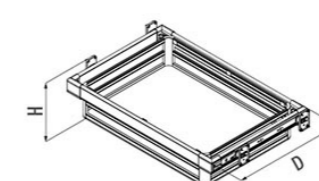

РАЗМЕРЫ СИСТЕМЫ: