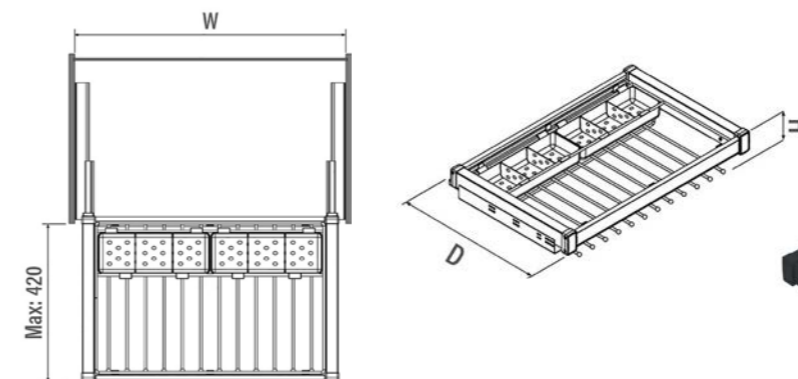

РАЗМЕРЫ СИСТЕМЫ: