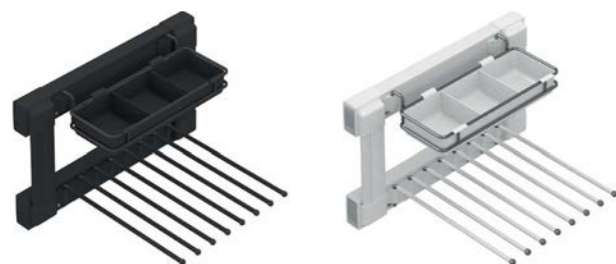

ФОТОГРАФИИ СИСТЕМЫ: