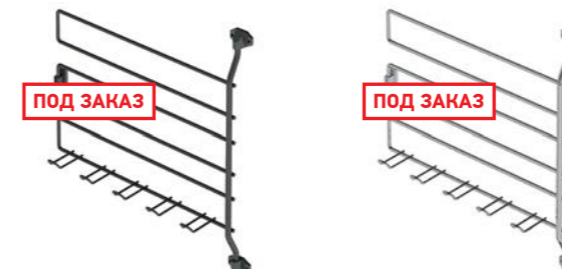

ФОТОГРАФИИ СИСТЕМЫ:

Код товара	Размеры системы (WxDxH)	Цвет
S-6054-	350x50x350	Серый* / Антрацит*

STARAX®