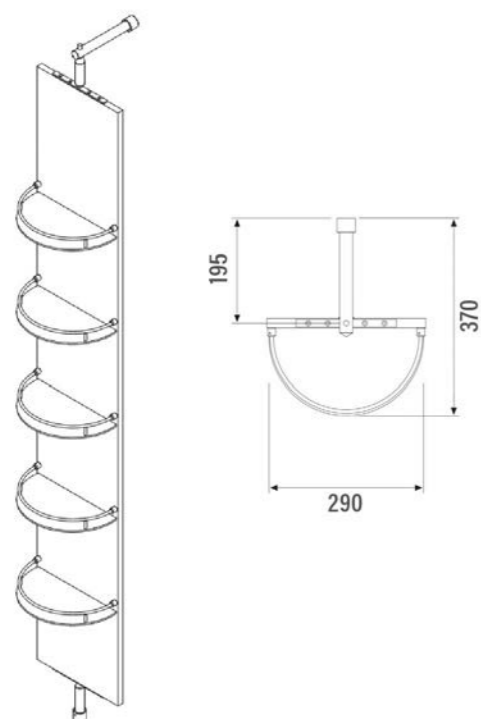

ВНИМАНИЕ!!!
ЗЕРКАЛО, ДНО ПОЛОК, ПРЯМОУГОЛЬНАЯ ПАНЕЛЬ
ИЗ ДСП В КОМПЛЕКТ НЕ ВХОДЯТ!!!

Код товара

S-8421-C

Цвет

Хром / Антрацит*

РАЗМЕРЫ СИСТЕМЫ:

ФОТОГРАФИИ СИСТЕМЫ:

КОМПАНИЯ 21 ВЕК
ЯВЛЯЕТСЯ ЕДИНСТВЕННЫМ ОФИЦИАЛЬНЫМ
ДИСТРИБЬЮТОРОМ STARAX В РОССИИ