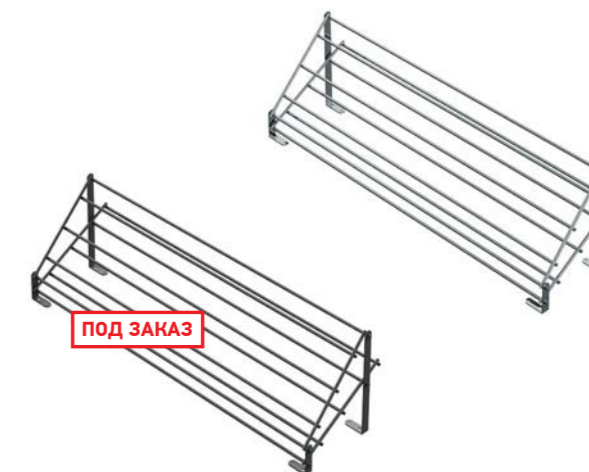

РАЗМЕРЫ СИСТЕМЫ:

ФОТОГРАФИИ СИСТЕМЫ:

**ОБУВНИЦА ДВУХУРОВНЕВАЯ С КРЕПЛЕНИЕМ
К ФАСАДУ STARAX**

ХАРАКТЕРИСТИКИ:

Материал	Металл
Цвет	Хром (С) / Антрацит (А)*
Крепление	Фасадное

Код товара	Ширина фасада	Размеры системы (WxDxH)	Цвет
S-6141-	600	530x230x220	Хром / Антрацит*
S-6142-	700	630x230x220	Хром / Антрацит*
S-6143-	800	730x230x220	Хром / Антрацит*
S-6144-	900	830x230x220	Хром / Антрацит*

РАЗМЕРЫ СИСТЕМЫ:

ФОТОГРАФИИ СИСТЕМЫ:

STARAX®

**ОБУВНИЦА ВЫДВИЖНАЯ
STARAX**

ХАРАКТЕРИСТИКИ:

Материал	Металл / Пластик
Цвет	Серый (G) / Антрацит (A)
Нагрузка	30 кг
Крепление	Боковое
Направляющие	Telescopic Rail с доводчиком