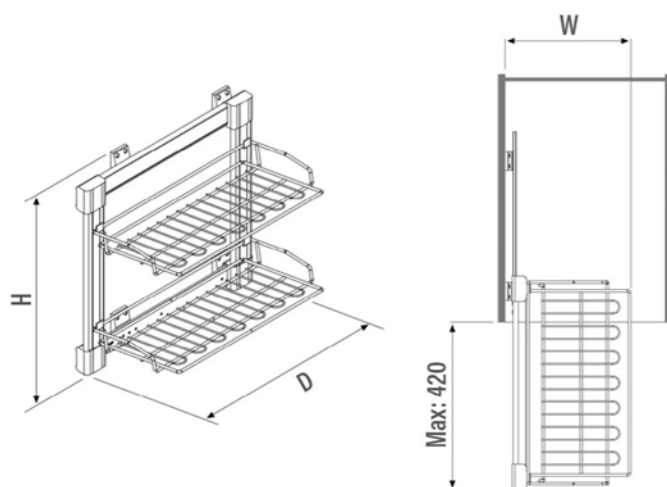

РАЗМЕРЫ СИСТЕМЫ:

ФОТОГРАФИИ СИСТЕМЫ:

РАЗМЕРЫ СИСТЕМЫ:

ФОТОГРАФИИ СИСТЕМЫ:

**ОБУВНИЦА ВЫДВИЖНАЯ
ДВУХЪЯРУСНАЯ STARAX**

ХАРАКТЕРИСТИКИ:

Материал	Металл / Пластик
Цвет	Белый (W) / Антрацит (A)
Нагрузка	30 кг
Крепление	Верх / Низ
Направляющие	Telescopic Rail без доводчика