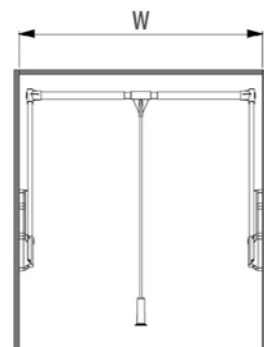

РАЗМЕРЫ СИСТЕМЫ:

ФОТОГРАФИИ СИСТЕМЫ:

ПАНТОГРАФЫ

**ПАНТОГРАФ STARAX
15 КГ**

ХАРАКТЕРИСТИКИ:

Материал	Металл / Пластик
Цвет	Серый (G) / Белый (W) / Антрацит (A)
Нагрузка	15 кг
Крепление	Боковое

Код товара	Размеры системы (WxDxH)	Цвет
S-6014-	850-1150x290x900	Серый / Антрацит / Белый

РАЗМЕРЫ СИСТЕМЫ:

ФОТОГРАФИИ СИСТЕМЫ:

**ПАНТОГРАФ STARAX
12 КГ**

ХАРАКТЕРИСТИКИ:

Материал	Металл / Пластик
Цвет	Белый (W) / Антрацит (A) / Серый(G)*
Нагрузка	12 кг
Крепление	Боковое

Код товара	Размеры системы (WxDxH)	Цвет
S-6011-	600-850x130x800	Антрацит / Белый / Серый*
S-6012-	850-1150x130x800	Антрацит / Белый / Серый*