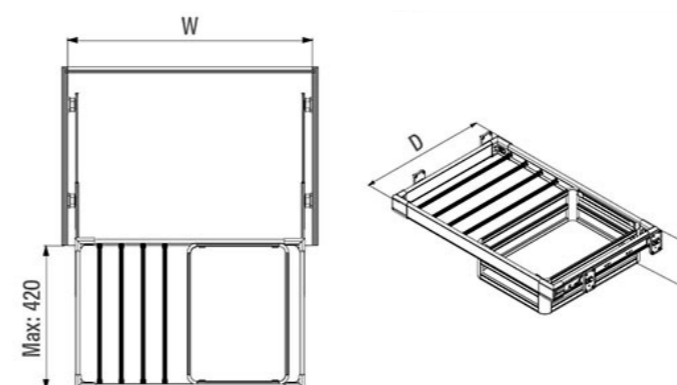

РАЗМЕРЫ СИСТЕМЫ:

ФОТОГРАФИИ СИСТЕМЫ: