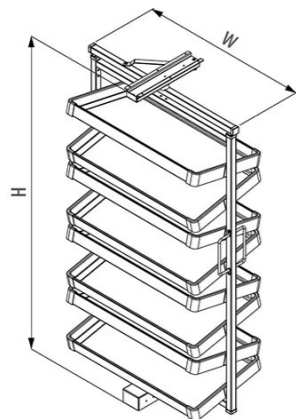

РАЗМЕРЫ СИСТЕМЫ: